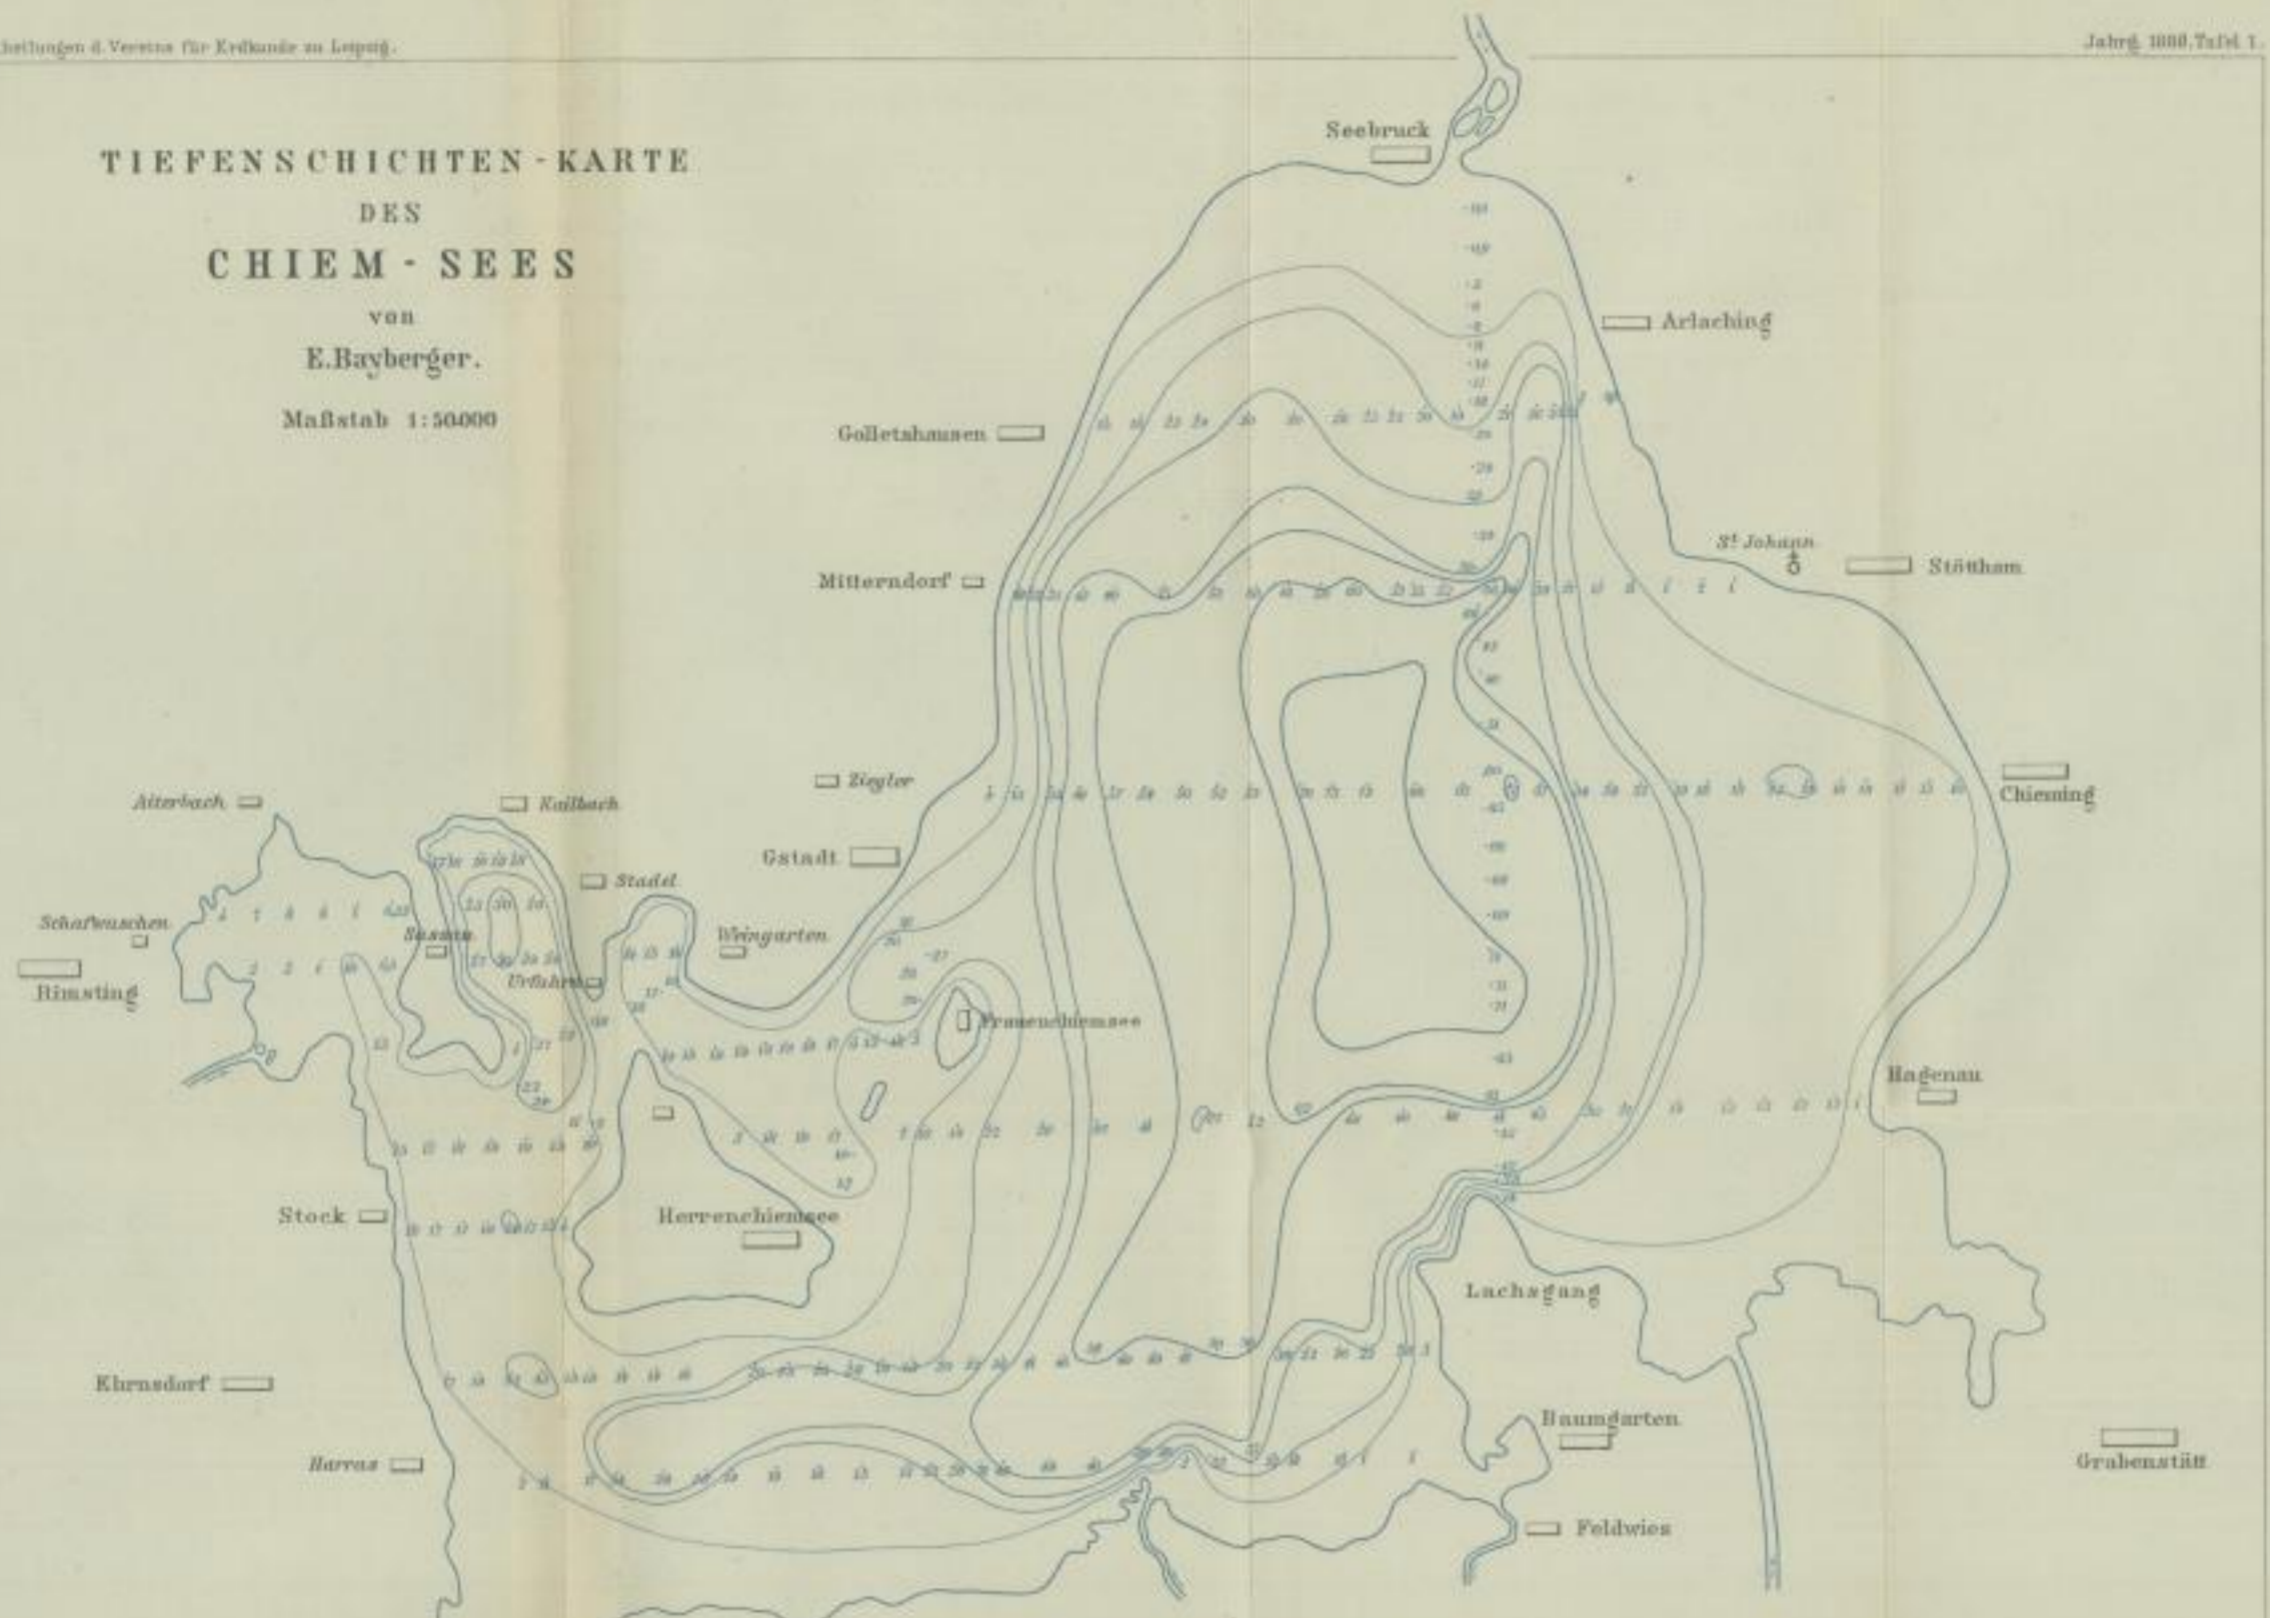

TIEFENSCHICHTEN - KARTE
DES
CHIEM - SEES
 von
E. Bayberger.
 Maßstab 1:50000

Profile im gleichen Maßstab der Länge u. Tiefe 1:50 000

Geograph. Anstalt von WAGNER & DRESER in Leipzig.