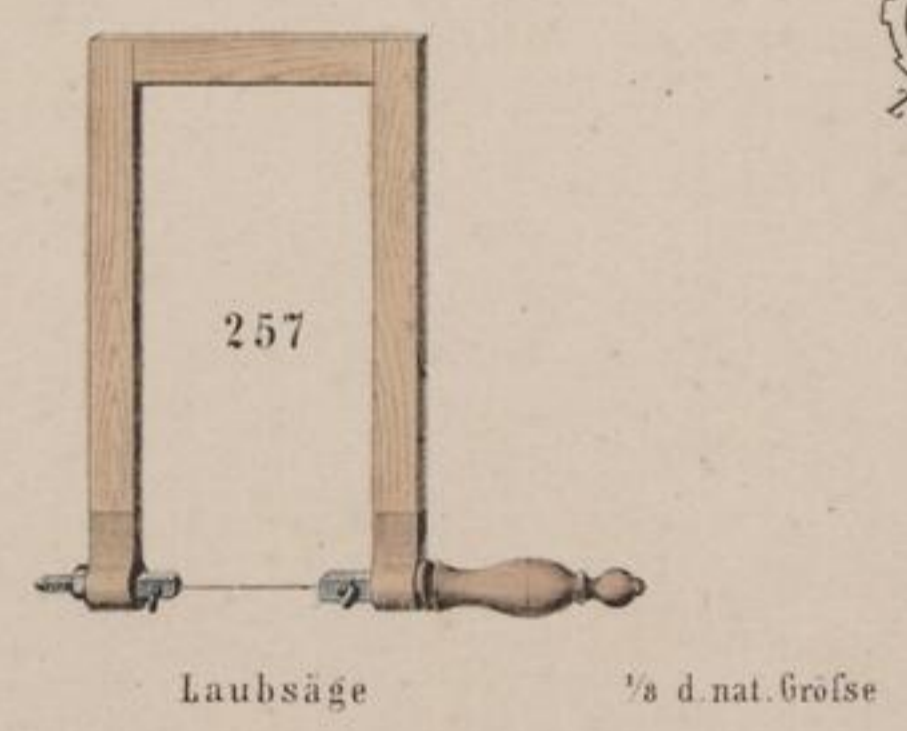

SÄGEN.

Faustsäge

Schweißsäge

Sägenstell

Klobsäge
1/12 d. nat. Größe

Sägenhorn
1/8 d. nat. Größe

Werkzeug-Fabrik
von
G. BALDAUF
in
STUTT GART.

Sägenhorn
1/8 d. nat. Größe

Lochsäge mit Heft
1/8 d. nat. Größe

Metallsäge

Fournirsäge
1/8 d. nat. Gr.

Laubsäge
1/8 d. nat. Größe

Sägenshrenker

Fuchsschwanz
1/8 d. nat. Größe

Grathsäge

Circularsäge
1/12 d. nat. Größe