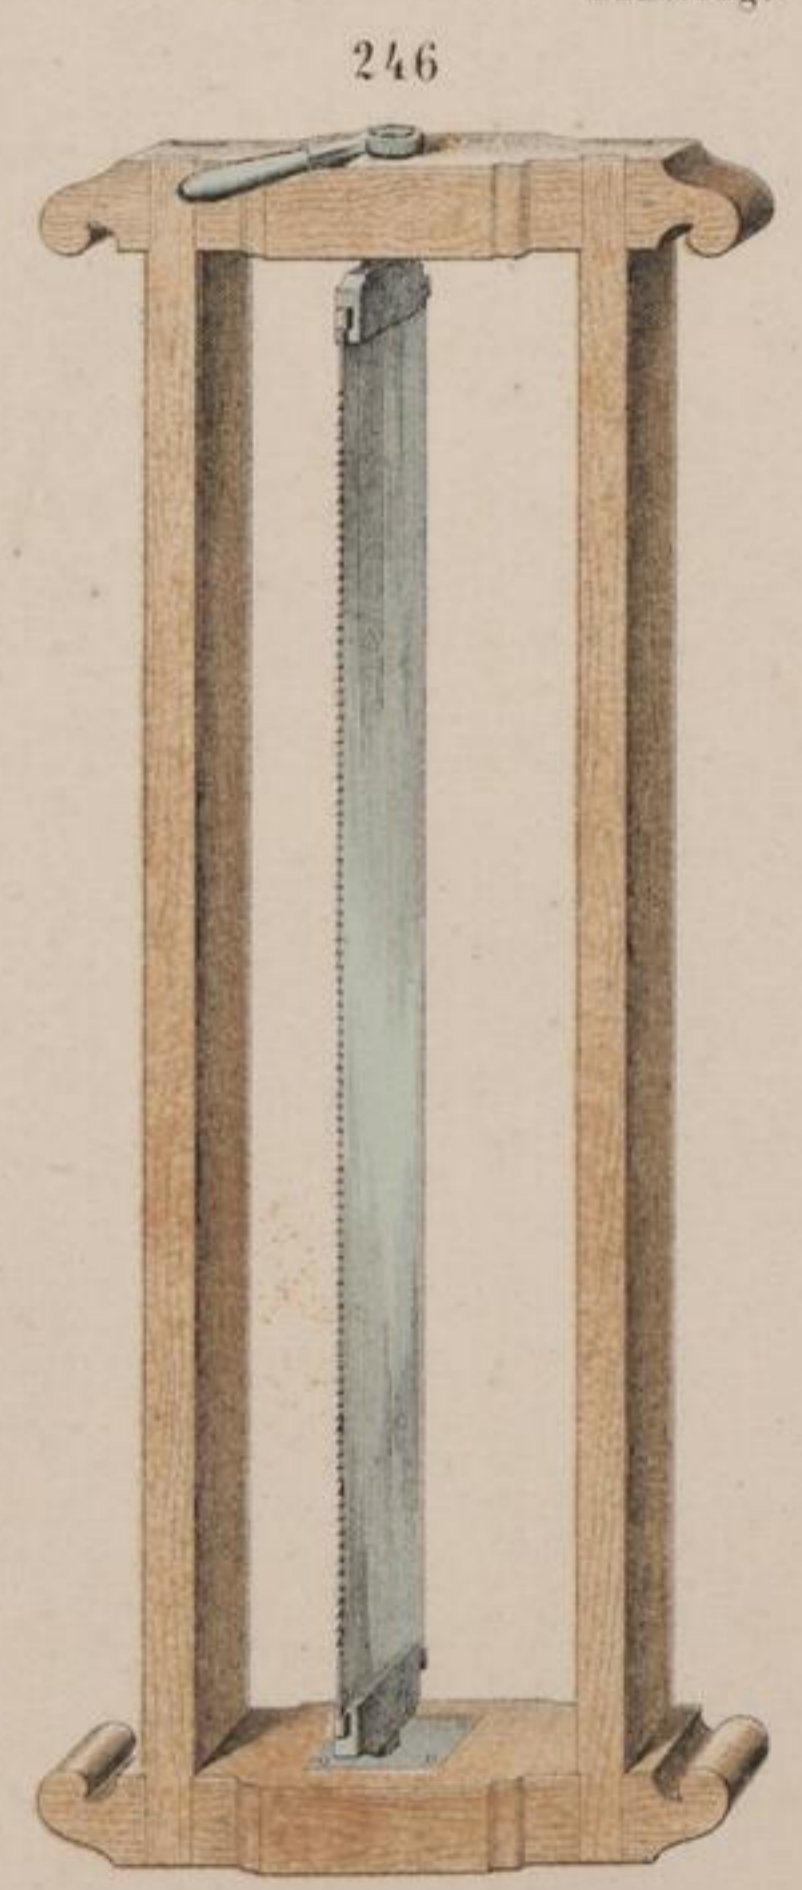

SÄGEN.

Faustsäge

Schweißsäge

Sägenstell

Klobsäge
1/12 d. nat. Größe

Sägenhorn
1/8 d. nat. Größe

Werkzeug-Fabrik
von
G. BALDAUF
in
STUTT GART.

Sägenhorn
1/8 d. nat. Größe

Lochsäge mit Heft
1/8 d. nat. Größe

Metallsäge

Fournirsäge
1/8 d. nat. Gr.

Laubsäge
1/8 d. nat. Größe

Sägenshrenker

Fuchsschwanz
1/8 d. nat. Größe

Grathsäge

Circularsäge
1/12 d. nat. Größe