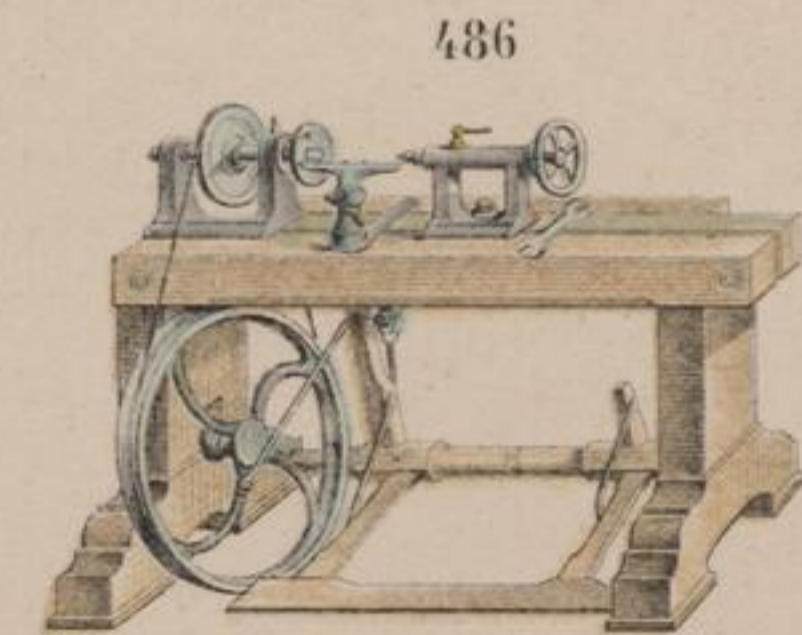

Werkzeug-Fabrik
von
G. BALDAUF
in
STUTT GART.

488^a

Rettighobel

487

Bohnenhobel

488^b

Rettighobel

457

Werkzeugkasten für Dilettanten

485

Drehbank für Holz- u. Eisendreher

1/16 d. nat. Gr.

486

Drehbank für Dilettanten

1/16 d. nat. Gr.

1/12 d. natürlichen Grösse.