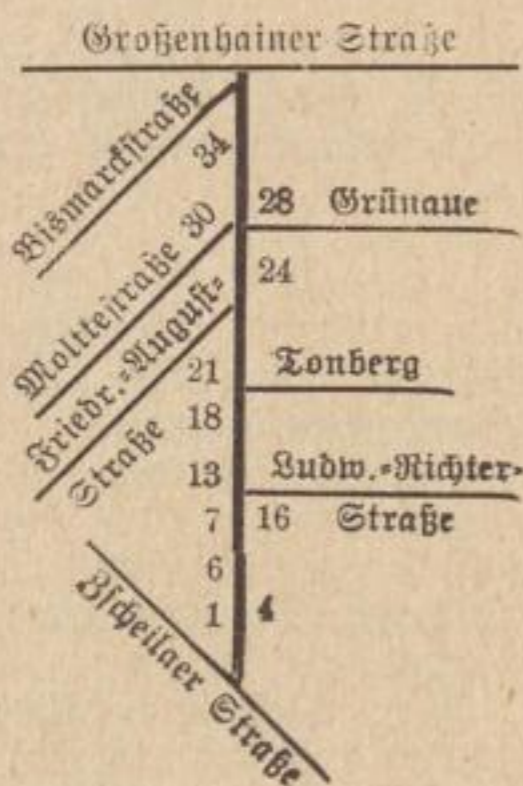

18 682 J  
Bes. Die Stadt Meissen.  
Raumann, Arno, Kraftwagenführer.

20 682 K  
Bes. Die Stadt Meissen.  
Ebersbach, Kurt, Arbeiter.

**Vorbrücker Straße**

Rechts der Elbe  
von Zscheilaer Str. bis Großenhainer Str.  
Flurabteilung Niederfähre mit Vorbrücke

1 Abt. B b. 23  
Bes. Emil Walter Günther, Gustav-Graf-Straße 2.  
E. Müller, Kurt, Spez.-Milchgeschäft, Kolonialwaren- u. Tabakhandlung. (Wohnung: Vorbrücker Straße 20.)  
Thomas, Ida verw., Rentnerin.  
Thomas, Oswald, Buchbinder.  
I. Näser, Paul, Wachmann.  
Schreiber, Alfred, Hilfsbriefträger.  
Thomas, Albrecht, Kraftfahrer.  
II. Häppler, Arno, Rentenempfänger.  
Sg. E. Junghans, Emil, Rentenempfänger.  
Friedrich, Rudolf, Arbeiter.  
Näser, Rudolf, Tischler.  
Prokop, Helmut, Beifahrer.  
I. Bothe, Bertha, Rentenempfängerin.  
Koch, Werner, Zigarren-Spezialgeschäfts-Inhaber. (Wohn.: Gustav-Graf-Str. 2.)  
Hg. E. Fa. Meißner Trommel, Wäscherei, Inh. Paul Klose. (Wohnung: Kalkberg 50.) 3127.  
Hilbe, Kurt, Polsterei. (Wohnung: Horst-Wessel-Straße 9.)