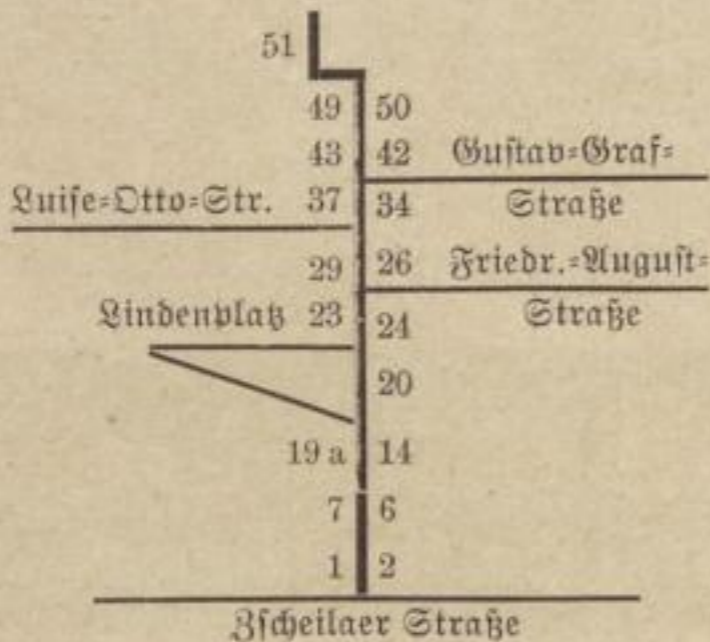

Haafestraße—N.

von der Dresdner Straße ab.

- 1 Abt. D 58 E
  I. Bes. Kaltschmidt, Otto, Wirtschaftsbes.
  E. Schneider, Marie, Arbeiterin.
  I. Fichtner, Martha verw.
  II. Rudolph, Arno, Eisendreher.
- 2 58 D
  Bes. Berg, Edmund, Leipzig, Nonnen-
  mühlengasse 6.
  E. Seyn, Hermann (Bügelanstalt Tempo).
  ☞ 2891.
  I. Berg, Amalie verw., Privata.
  Weller, Willy, Pförtner.
- 3 58 G
  Bes. Dr. Beck, Obermedizinalrat, Leo-
  Schlageter-Platz 1 a.
  E. Dertel, Hellmuth, Volksschullehrer.
  I. Gillert, Marie, Lehrerswitwe.
- 4 58 F
  Bes. Otto Böhlers Erben.
  E. Hausdorf, Ida verw.
  Hölzig, Karl, Schlosser.
  Granz, Johann, Rentner.
  Hänßgen, Bruno, Graveur.
  I. Böhler, Ida verw.
  Maucke, Edmund, Kolladen, Jalousien-
  Fabrikation. ☞ 2132.
  Wohlrabe, Johanna, Sekretärswitwe.
  II. Schurig, Willy, Glasierer.
  Raabe, Oswald, Glasierer.
  Hg. Schurig, Auguste verw.
  Wolf, Paul, Kutscher.
  Zippel, Klara verw.

Hafenstraße—N.

von der Zscheilaer Straße bis Winterhafen.

- 1 Abt. B b. 112
  Bes. Landmann, Ida verw., Zscheilaer
  Straße 5.
  I. Vogel, Otto, Schuhmachermeister.
  Schulze, Alfred, Klempnermeister.
  Seltner, Martin, Uhrmacher.
  Haserburg, Moriz, Lademeister i. R.
  II. Giebe, Max, Töpfer.
  Jäger, Richard, Steinseher.
- 2 170
  II. Bes. Beyer, Max, Pensionär.
  E. Altmann, Max, Arbeiter.
  I. Gerhardt, Alfred, Arbeiter.
  Kaiser, Andreas, Weber.
  II. Baum, Johannes, Staatsbeamter.
  III. Scheinert, Frieda, Arbeiterin.
  Schilling, Anna, Rentenempfängerin.
- 3 169
  Bes. Mierisch, Marta verw., Zscheilaer
  Straße 7.
  E. Winkler, Johannes, Telegraphenarb.
  Weidel, Wilhelm, Töpfer.
  Starke, Paul, Packer.
  I. Kazer, August, Rentenempfänger.
  Koal, Lina, Rentenempfängerin.
  II. Müller, Paul, Arbeiter.
  Schwarzbach, Theresia, Rentenempf.
  Geißler, Carl, Arbeiter.
  Wolf, Karl, Rentner.
- 4 165 B
  E. Bes. Kummer, Albin, Fleischbeschauer.
  Struck, Frieda, Hausnäherin.
  Merkel, Paul, Friseur.
  I. Kreßschmar, Otto, Modelleur.
  Kubner, Marianne, Justizangestellte.
  Bellmann, Oskar, Kaufmann.
  II. Weber, Franz, Justizamtmann.
  Müller, Johanna, Lehrerin.
  Lorenz, Katharina, Nachtpflegerin.
  III. Schurig, Emil, Glasierer.
- 5 168
  I. Bes. Andrä, Erwin, Dr., Rechtsanwalt
  und Notar. (Anwaltskanzlei: Elb-
  straße 4.) ☞ 3315.
  U. Andrä, Hulda, Mühlenbesitzerwitwe.
  E. Kulicke, Max, Kaufmann. (Geschäft:
  Leipziger Straße 14.) ☞ 2615.
  II. Streichert, Kurt, Oberlehrer.
- 6 165
  E. Bes. Wulkow, Otto, Schuhmachermeister.
  I. Winkler, Alfred, Steindrucker.
  Moses, Walter, Metalldreher.
  II. Reim, Kurt, Verwaltungsassistent.
  Mierisch, Rudolf, Zigarrenarbeiter.
- 7 167
  Bes. Rucktäschels Erben, Kleinmarkt 2.
  E. Große, Frida verw.
  I. Voigt, Otto, Oberzollinspektor i. R.
  II. Hofmann, Paul, Sparkassenleiter.