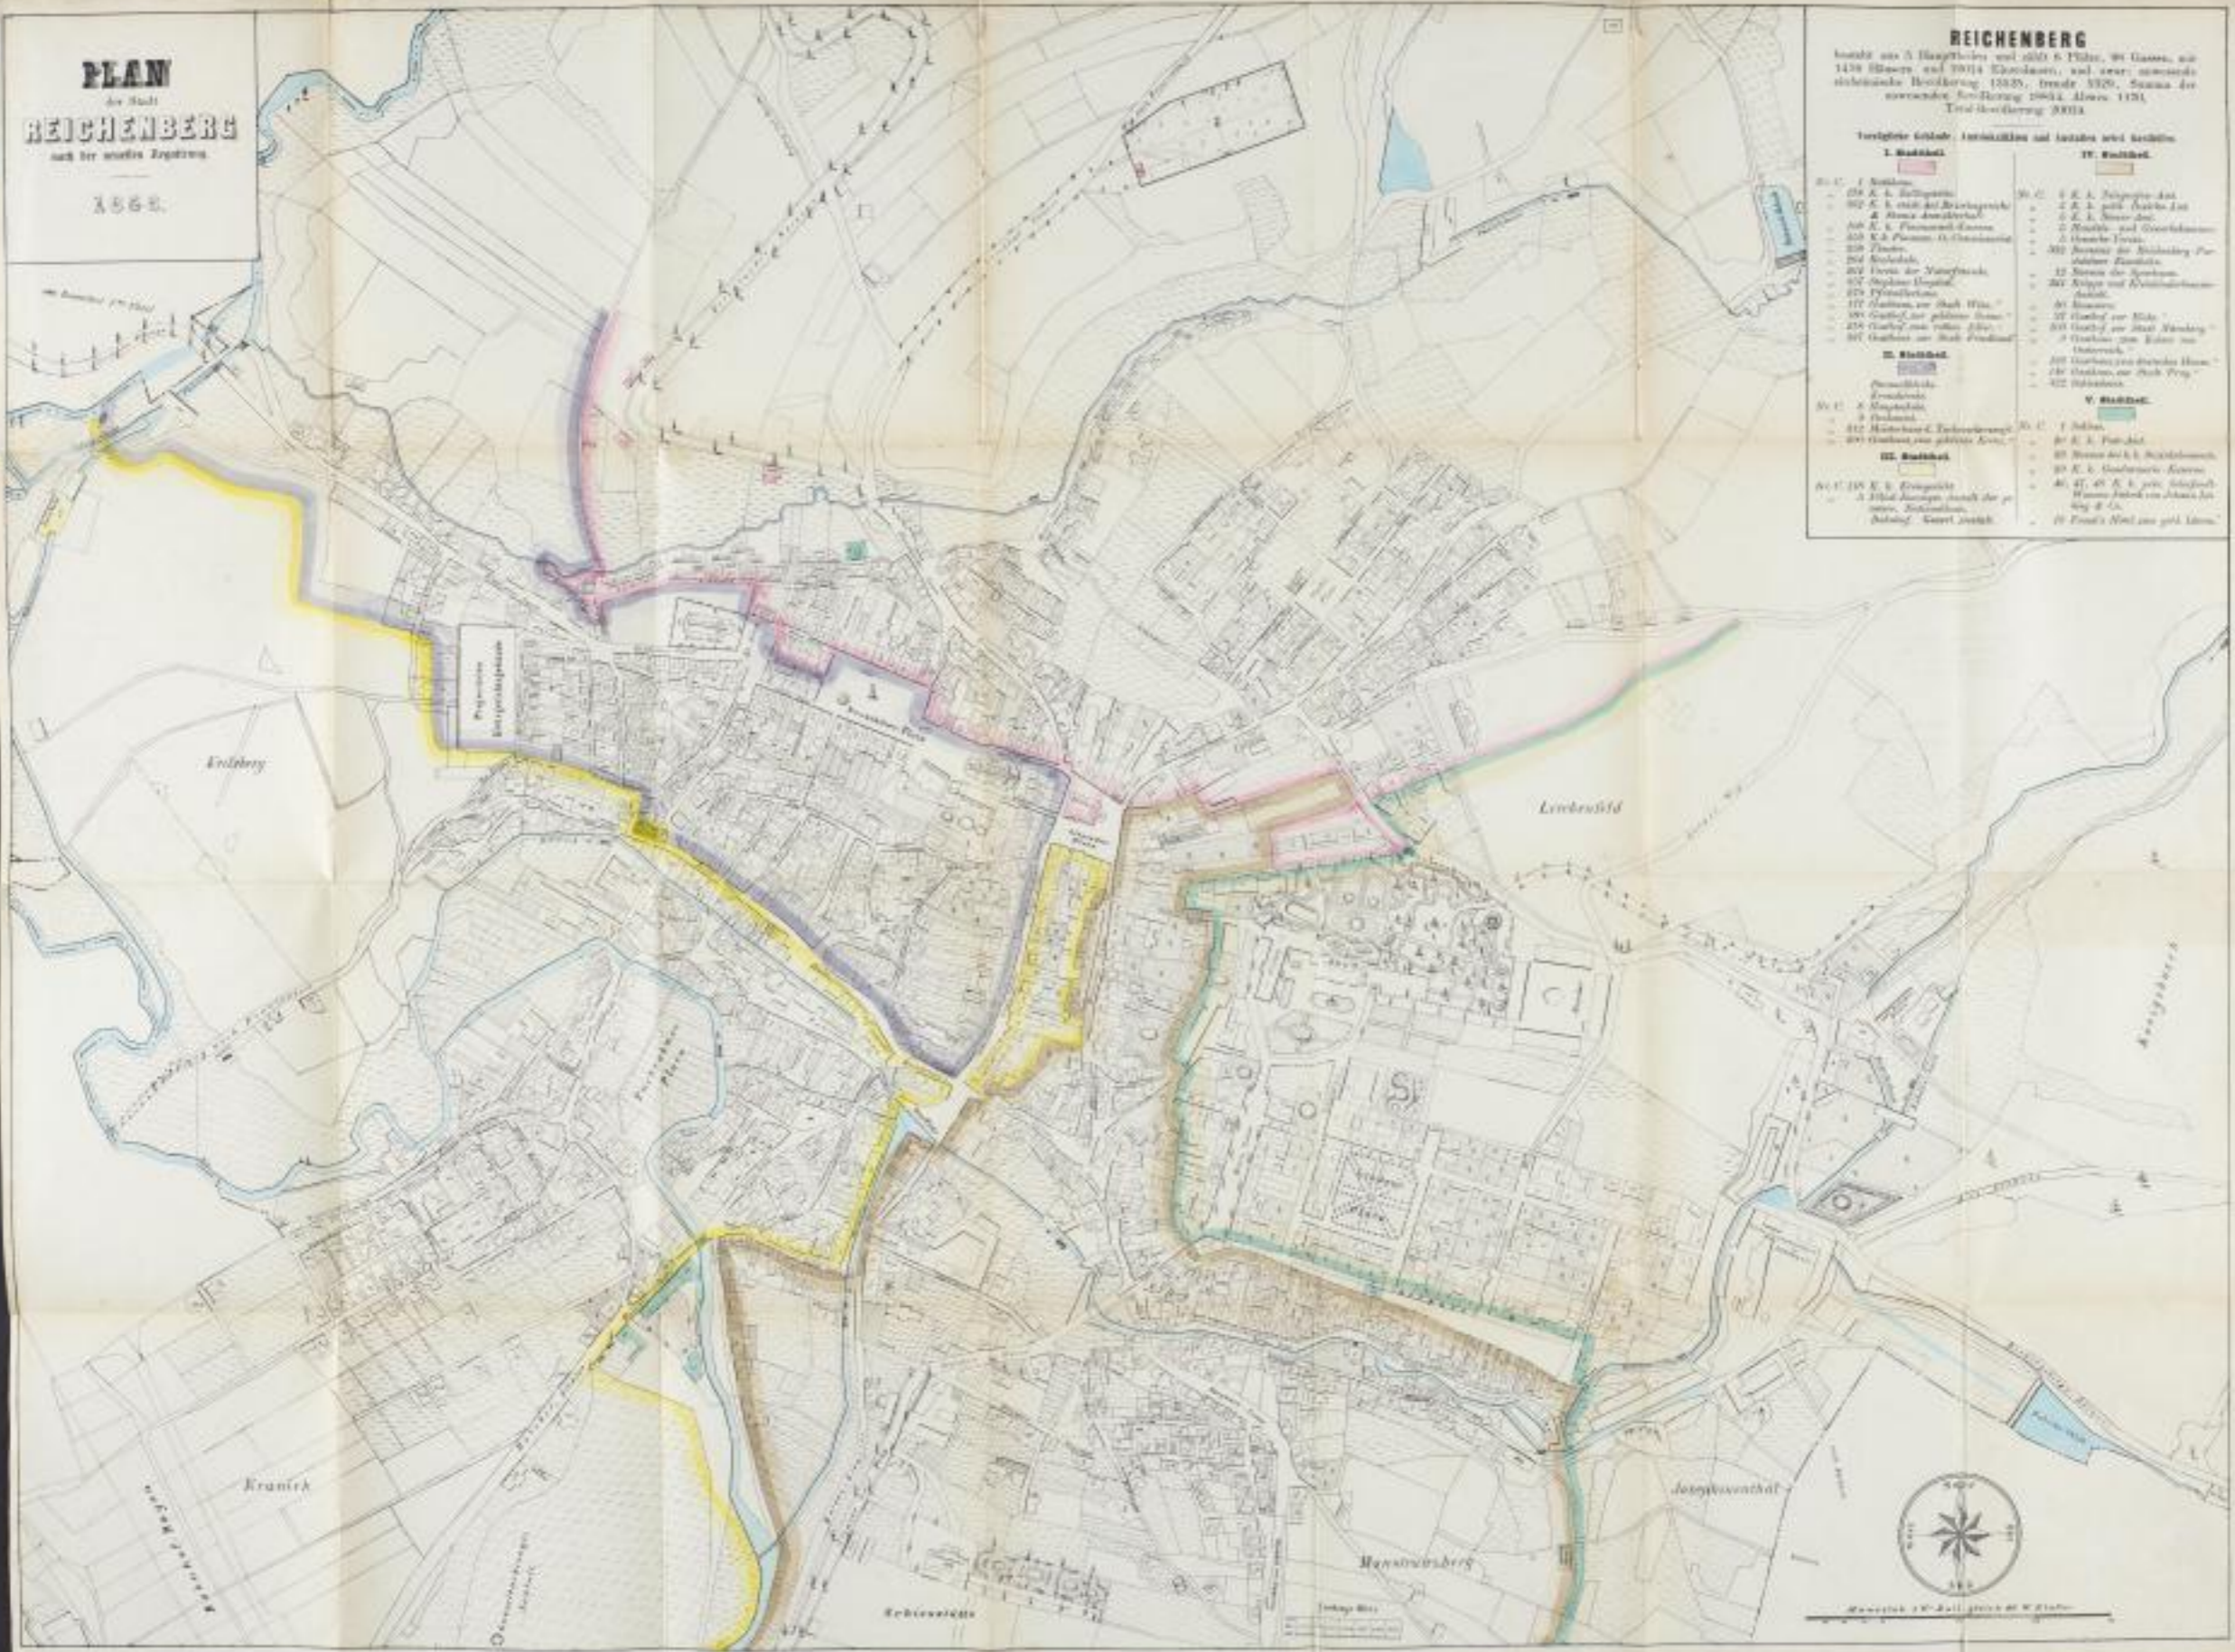

PLAN
der Stadt
REICHENBERG
nach der neuesten Zählung

1868.

REICHENBERG

bildet aus 3 Hauptteilen und 1000 1/2 Hektar, 91 Gassen, mit
1130 Häusern, und 20114 Einwohnern, und zwar: neueste
statistische Bevölkerung 1859, (veraltet) 1829, sowie die
neueste Fortführung 1862. Höhe 1173,
Tiefenabmessung 2813.

Verteilt in 5 Bezirken, I. bis V.

Maßstab 1:50,000