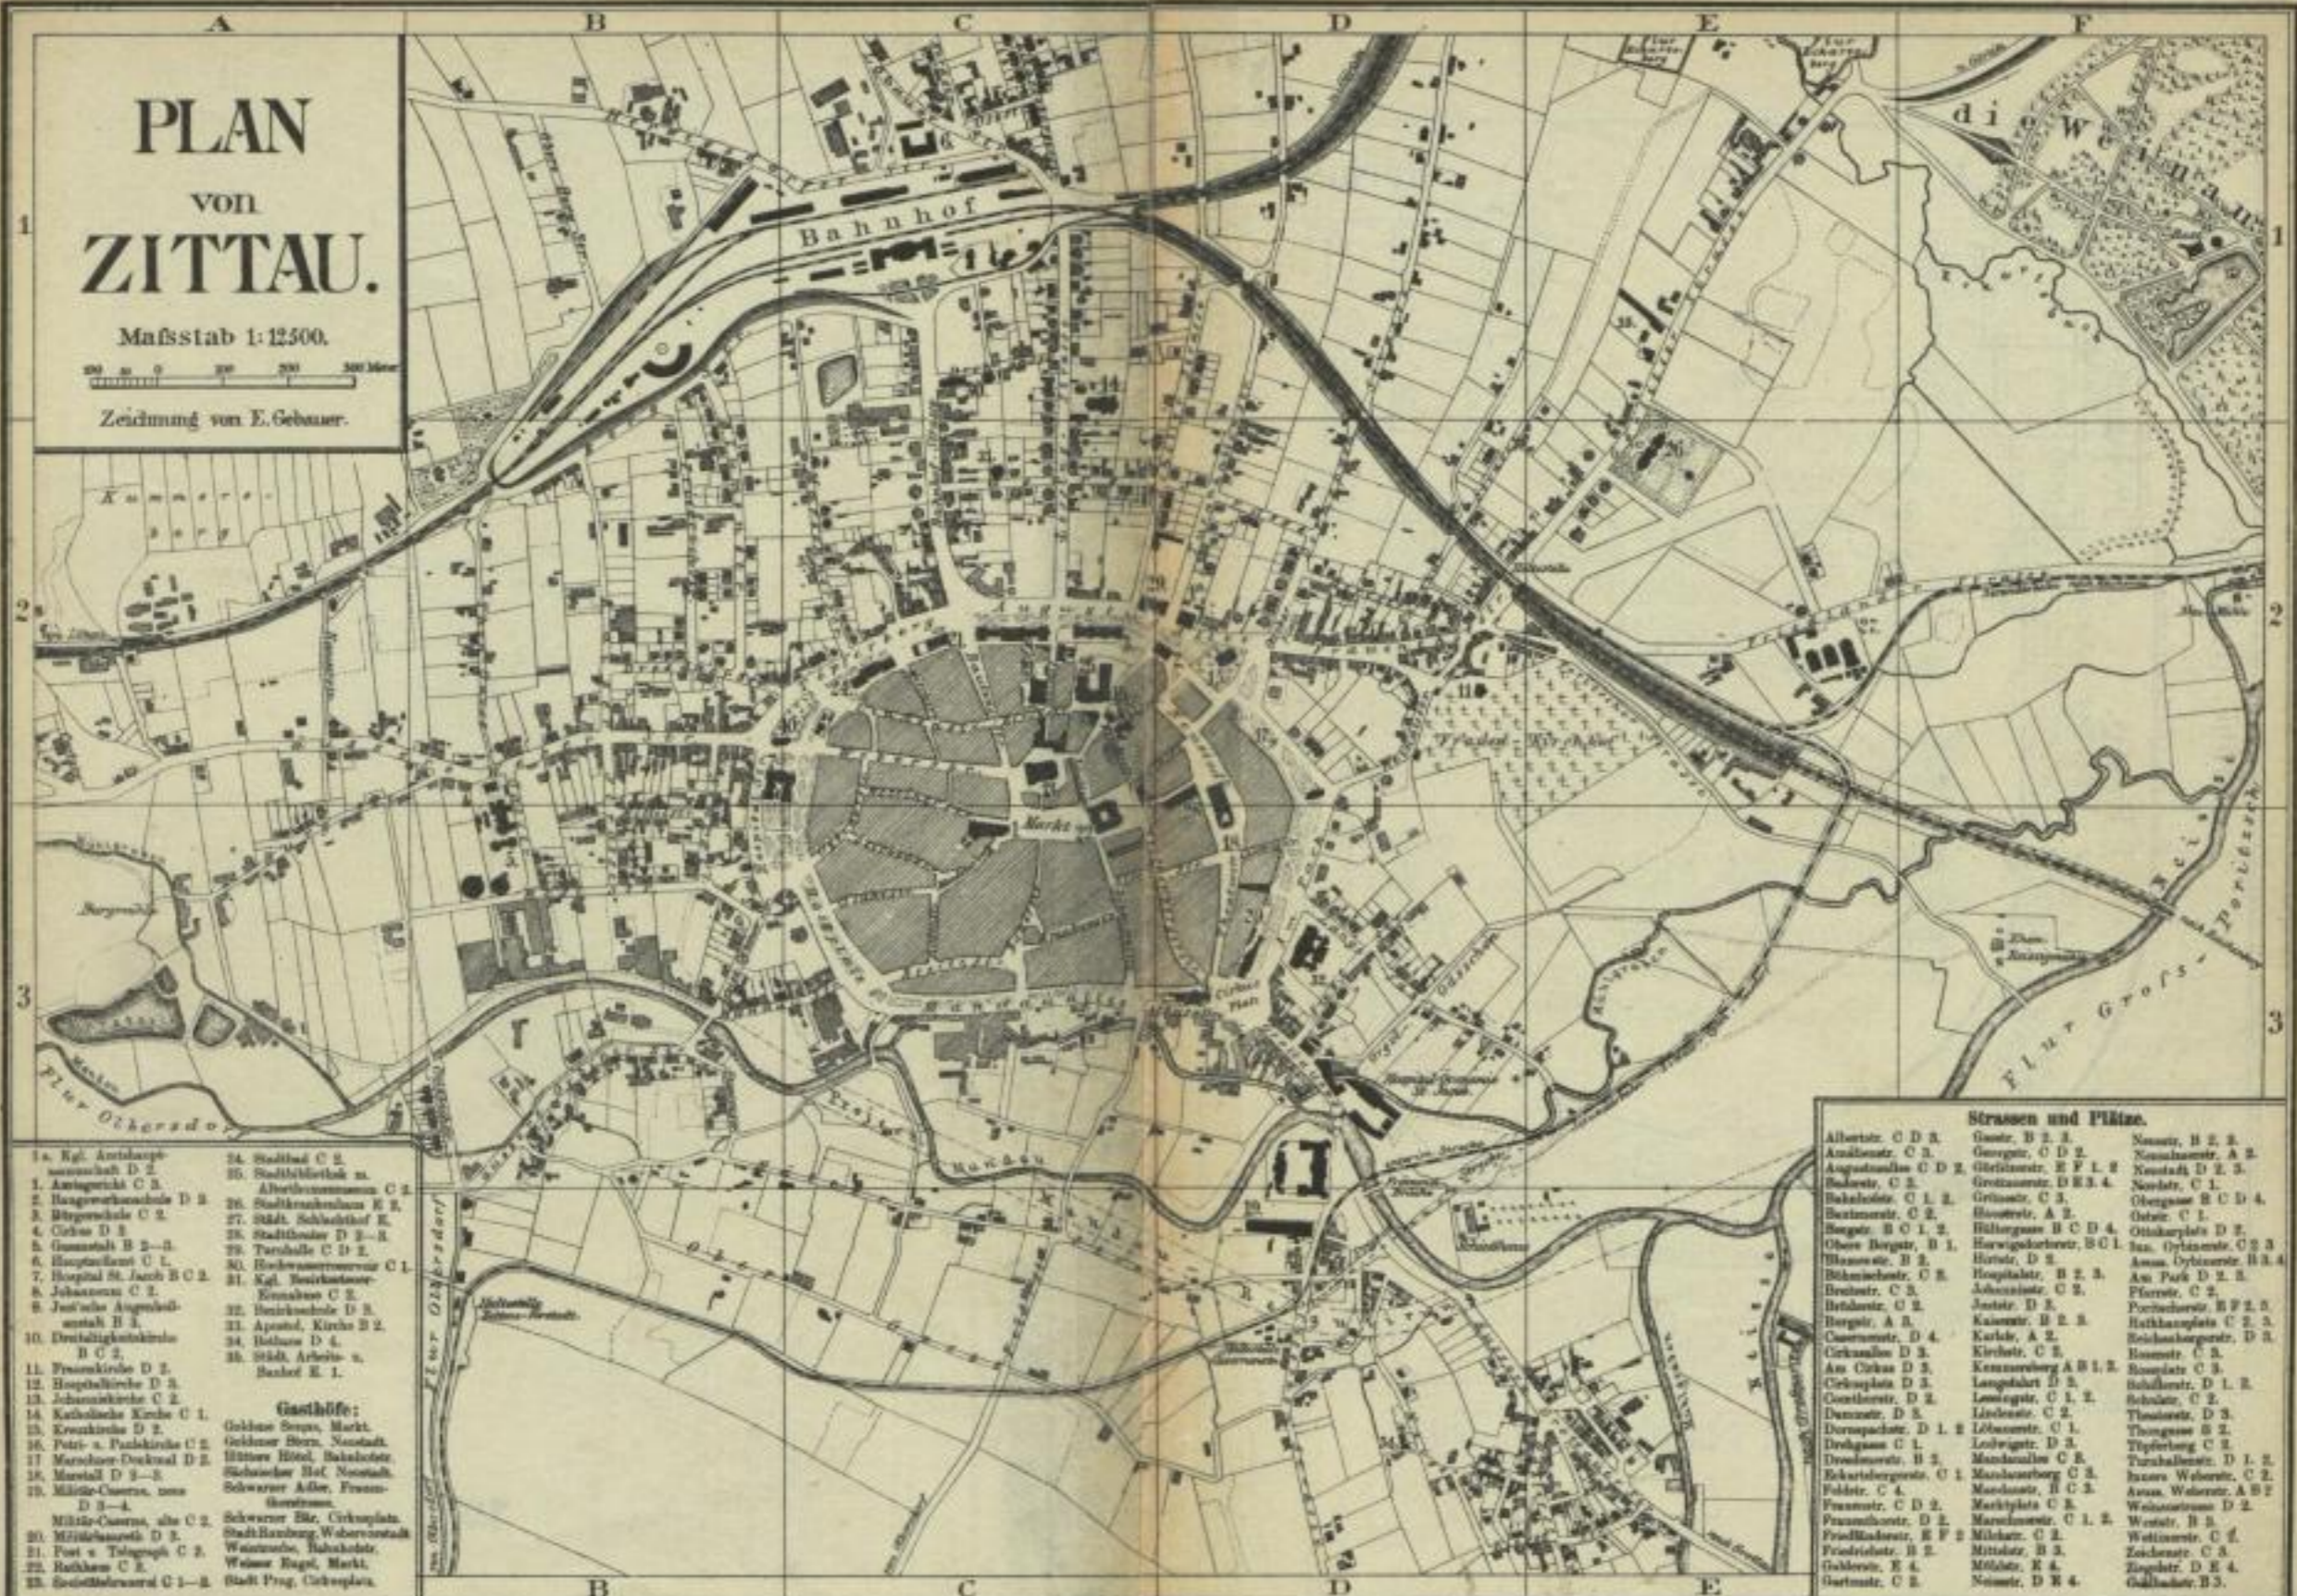

# PLAN VON ZITTAU.

Mafsstab 1:12500.

Zeichnung von E. Gebauer.

- |                                      |                                   |
|--------------------------------------|-----------------------------------|
| 1. Kgl. Antikarpen<br>wassertoch D 2 | 24. Stadthaus C 2                 |
| 2. Antiquarisch C 2                  | 25. Stadtbibliothek m.            |
| 3. Baugewerkschule D 2               | 26. Albrechtsmünze C 2            |
| 4. Bürgerschule C 2                  | 27. Städt. Schulhof E 2           |
| 5. Cirkus D 2                        | 28. Stadthaus D E 2               |
| 6. Gamsfeld B 2-3                    | 29. Tordalle C D E                |
| 7. Hospital St. Jacob B C 2          | 30. Hochwasserwehr C 1            |
| 8. Johannes C 2                      | 31. Kgl. Resirkontor              |
| 9. Jüd. u. Angewandte<br>Kunst B 2   | 32. Kornhaus C 2                  |
| 10. Dreifaltigkeitskirche<br>B C 2   | 33. Bezirkskirche D 2             |
| 11. Frauenkirche D 2                 | 34. Apotheke Kirche D 2           |
| 12. Hospitalkirche D 2               | 35. Hofhaus D 4                   |
| 13. Johanniskirche C 2               | 36. Städt. Arbeit- u.<br>Bank E 1 |
| 14. Katholische Kirche C 1           |                                   |
| 15. Kreuzkirche D 2                  |                                   |
| 16. Petri- u. Paulskirche C 2        |                                   |
| 17. Marien-Denkmal D 2               |                                   |
| 18. Marien D 2-3                     |                                   |
| 19. Militär-Casern, neue<br>D 3-4    |                                   |
| 20. Militär-Casern, alte C 2         |                                   |
| 21. Fort u. Telegraph C 2            |                                   |
| 22. Rathaus C 2                      |                                   |
| 23. Societätsaal C 1-2               |                                   |