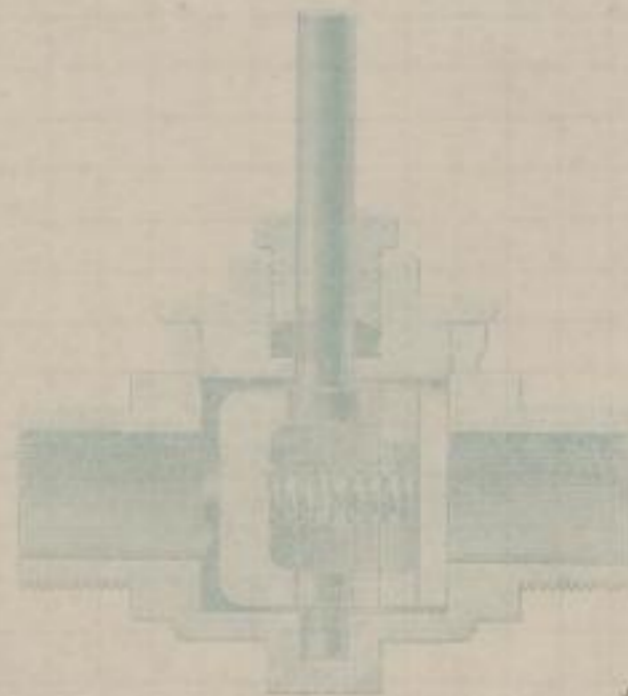

Wagner's Niederdruck-Dampferzeuger.

Wagner's Regulirventil

mit loseem Drehschieber, Zeiger und Scala.

Deutsches Reichs-Gebrauchsmuster No. 15408

19/0072-10/35