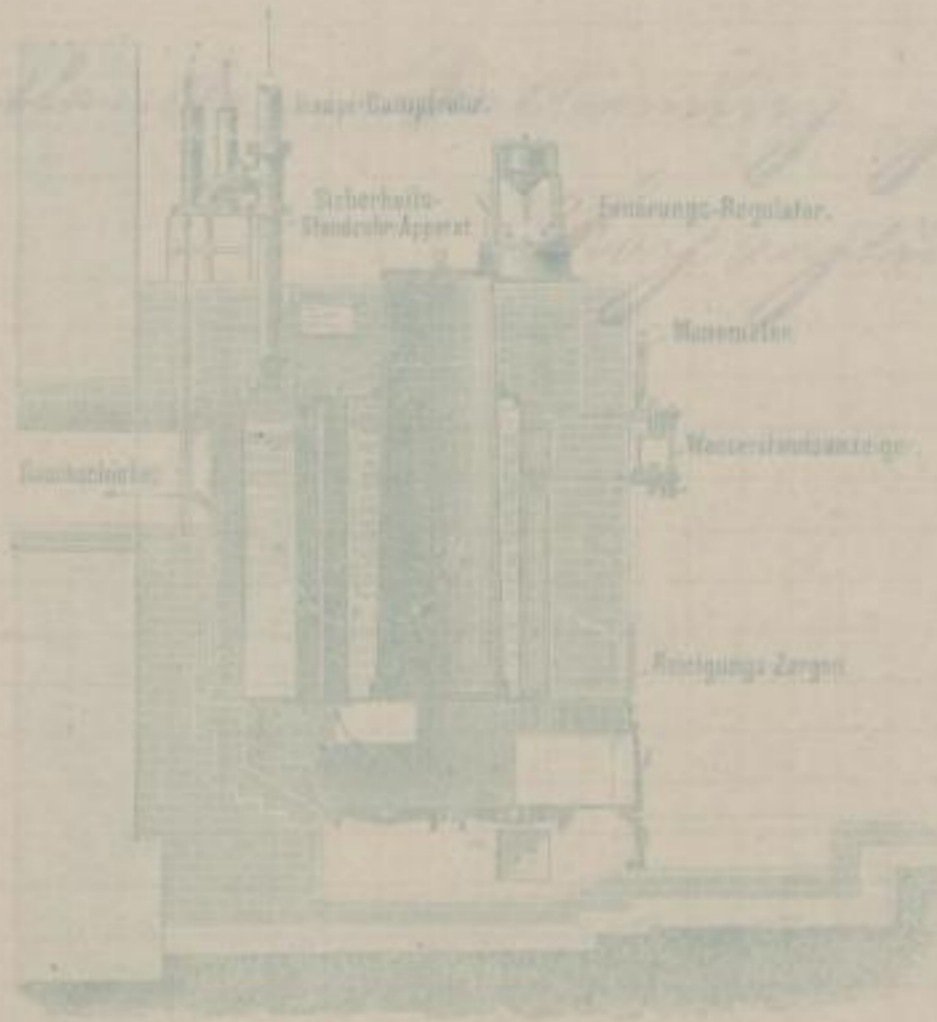

Wagner's Niederdruck-Dampferzeuger.

Wagner's Regulirventil

mit loseem Drehschieber, Zeiger und Scala.

Deutsches Reichs-Gebrauchsmuster No. 15408

19/0072-10/35