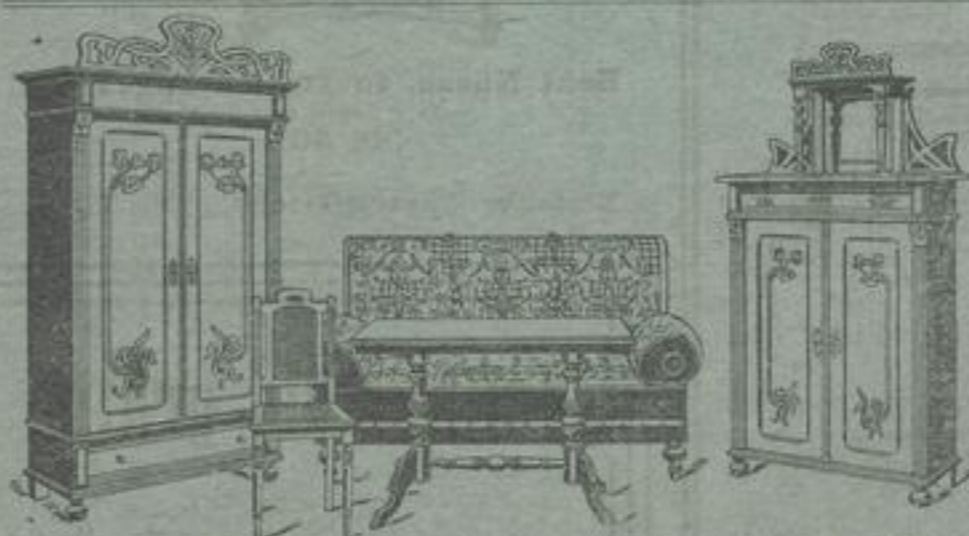

Wohnzimmer in ff. amerik. Nussb.-Imitat. Mk. 276,-

- | | | | |
|--------------------------------|------|------------------------|------|
| 1 Kleiderschrank mit Verdoppl. | 50,- | 1 Trumeau m. fac' Glas | 30,- |
| 1 Vertiko | 52,- | 1 Ausz.-Tisch m. Steg | 38,- |
| 1 Sofa mit gemust. Plüsch | 80,- | 4 Stühle m. Sterngeh. | 26,- |

Saloneinrichtungen in hell- u. dunkel Mahagoni, Nussb. etc. in reicher Auswahl.

Modernes Wohnzimmer in fein. Nussb.-Imit. Mk. 196,-

- | | | | |
|------------------------------------|------|------------------------------|------|
| 1 Kleiderschrank mit Flachsitzerei | 40,- | 1 Pfeiler-Spiegel mit Consol | 16,- |
| 1 Vertiko | 42,- | 1 Sofatisch, poliert | 16,- |
| 1 Sofa mit gemust. Plüsch | 60,- | 4 Stühle | 22,- |