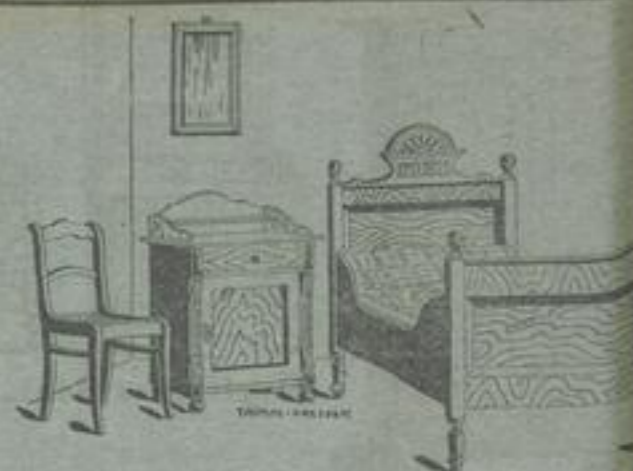

Saloneinrichtungen in hell- u. dunkel Mahagoni, Nussb. etc. in reicher Auswahl.

Modernes Wohnzimmer in fein. Nussb.-Imit. Mk. 196,-

- | | | | |
|------------------------------------|------|------------------------------|------|
| 1 Kleiderschrank mit Flachsitzerei | 40,- | 1 Pfeiler-Spiegel mit Consol | 16,- |
| 1 Vertiko | 42,- | 1 Sofatisch, poliert | 16,- |
| 1 Sofa mit gemust. Plüsch | 60,- | 4 Stühle | 22,- |

→ Nussb.- u. Eiche-Bufetts in aparten Mustern. ←

Wohnzimmer, amerik. Nussb.-Imit. Mk. 162,-

- | | | | |
|-----------------------|------|----------------------------|------|
| 1 Saal-Kleiderschrank | 33,- | 1 Pfeil-Spiegel mit Consol | 15,- |
| 1 Vertiko | 33,- | 1 Sofatisch, poliert | 16,- |
| 1 Sofa | 48,- | 4 Rosett-Stühle | 20,- |

Nur erstklassige Arbeit.

Schlafzimmer in Nussb.-Imitation Mk. 93,-

- 2 Muschelbettstellen mit Federmatratzen
- 1 Waschtisch
- 1 Stuhl
- 1 Spiegel

Modernes **Sofa, echt Nussb.**, reich schuittzt mit Plüschbezug von **100,-** Mk.