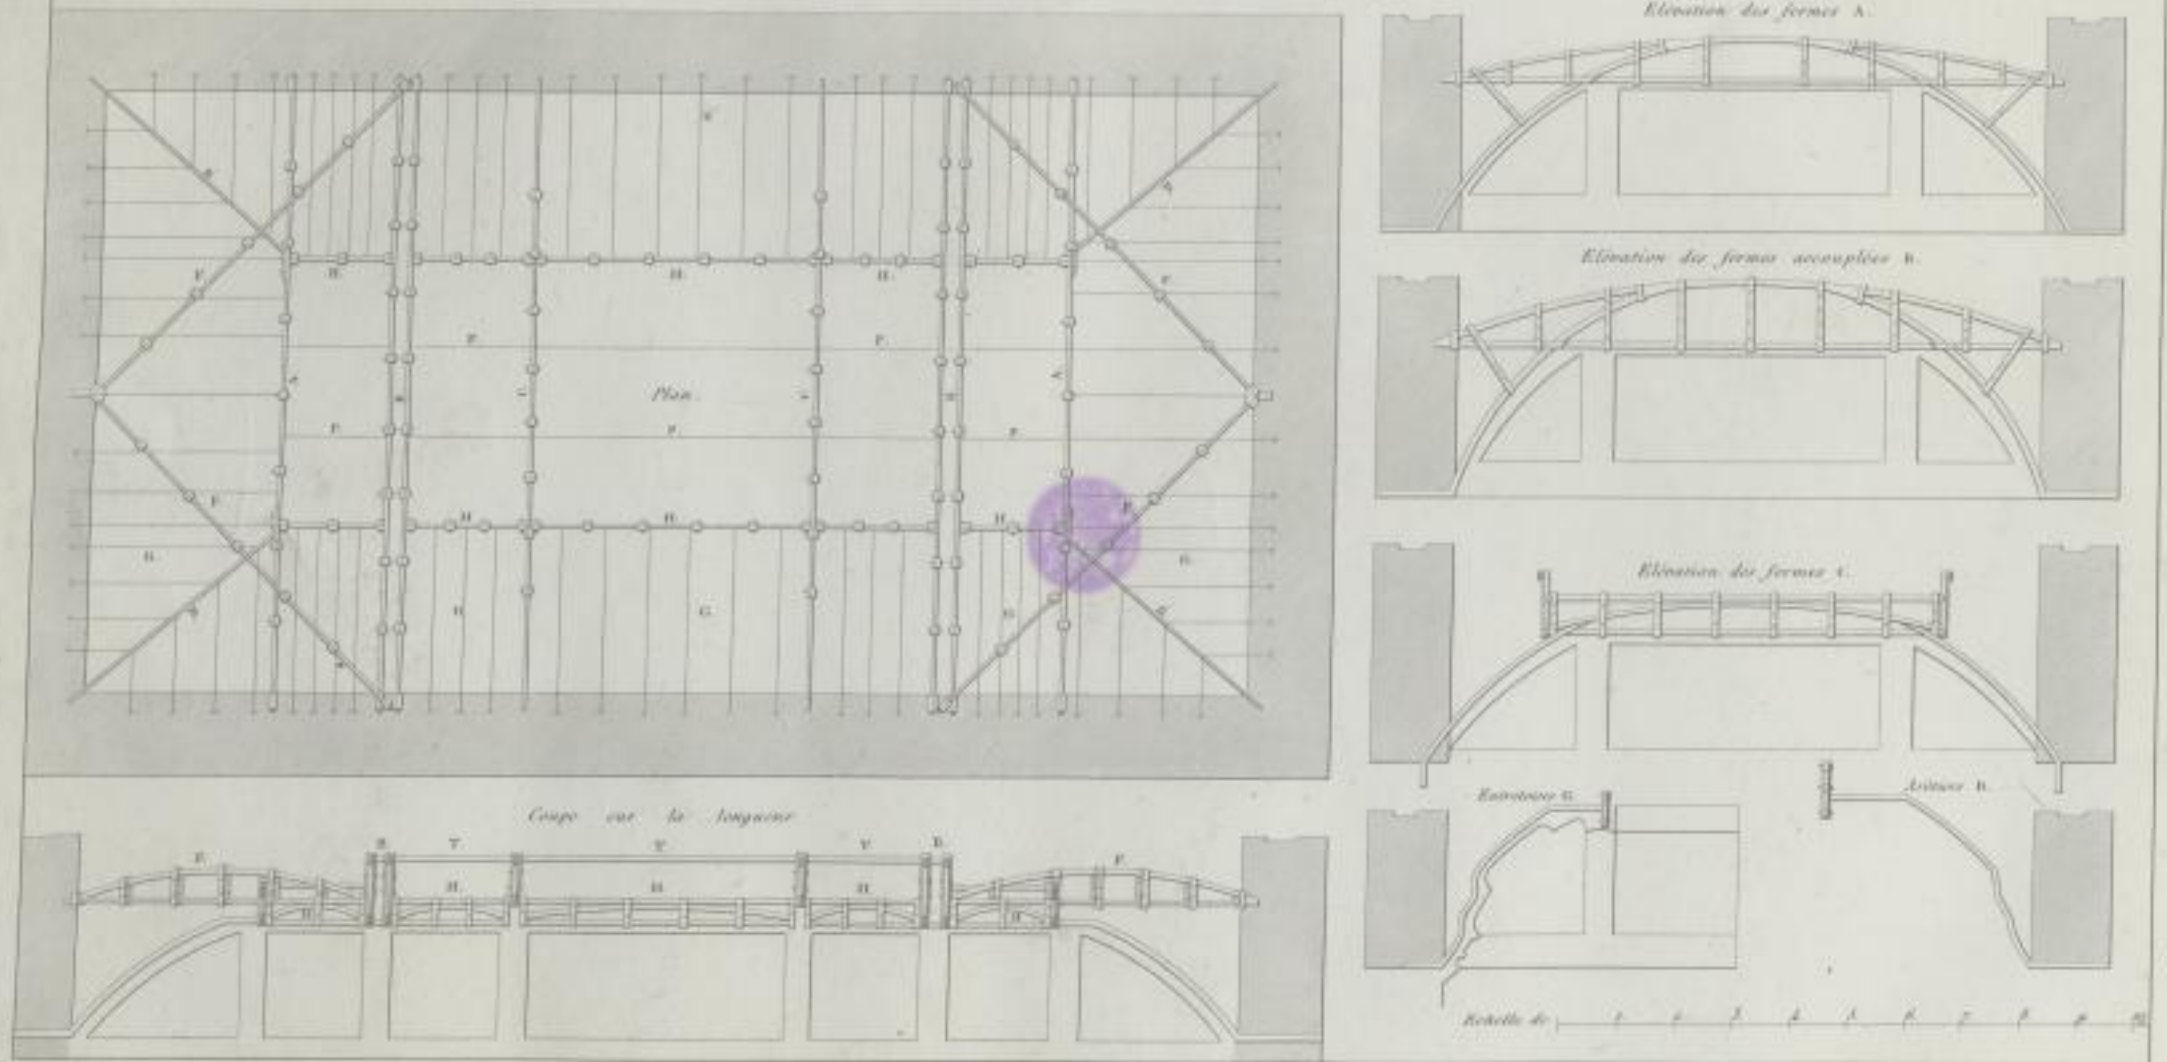

Planche-avant à Vauxseur de la grande salle dite des 27, 28 et 29 Juillet, (Baudouin de Mélo.) exécutée en 1834. (fer et pierres.)

18 20784. A. 1834.

Ferronnerie par M^r Mignon.

Maçonnerie par M^r Ouachère.