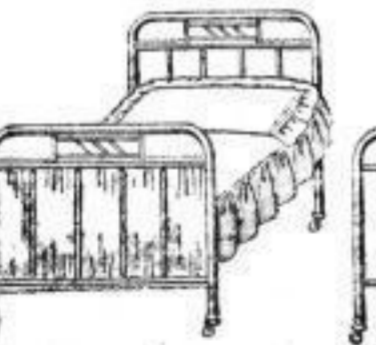

Reform-Bettstelle, weiß lackiert, 33 mm Rohrstärke, mit moderner Messingverzierung und haltbarem Zugfederboden, Gr. 190/90 cm **29,-**