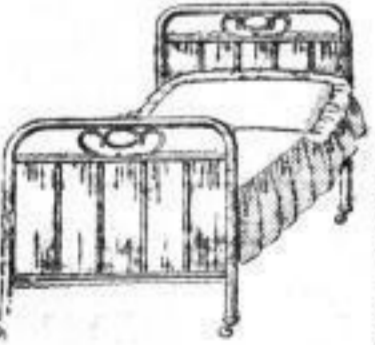

Reform-Bettstelle, weiß lackiert, mit praktischem Patentboden und geschmackvoller Messingverzierung besonders preiswert, Gr. 190/90 cm, 33 mm Rohrstärke **27,-**