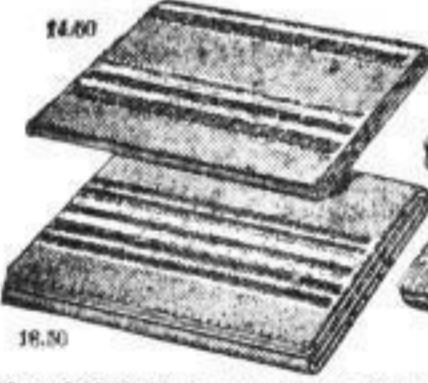

Seidene Schlafdecke in sehr aparten hellen und dunklen Streifen, leicht u. angenehm, Gr. 130/180 **14 50** Schlafdecke, grau mit Streifenkante, weiche wollige Qualität, Größe 140/190 cm **18 50**