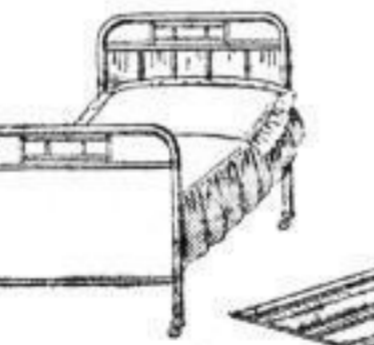

Reform-Bettstelle, weiß lackiert, Fußteil mit Holzeinlage, mit schöner Messingverzierung und praktischem Patentboden, Größe 190/90 cm **34,-**