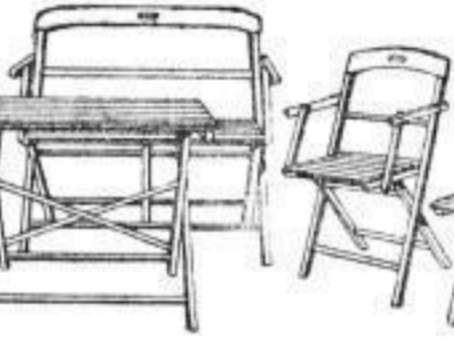

Gartenmöbel aus Rothbuchenholz rot-blau zerlegbar, Stock u. Tisch **9.75** Stuhl **5.75** jedes Stück einzeln erhältlich