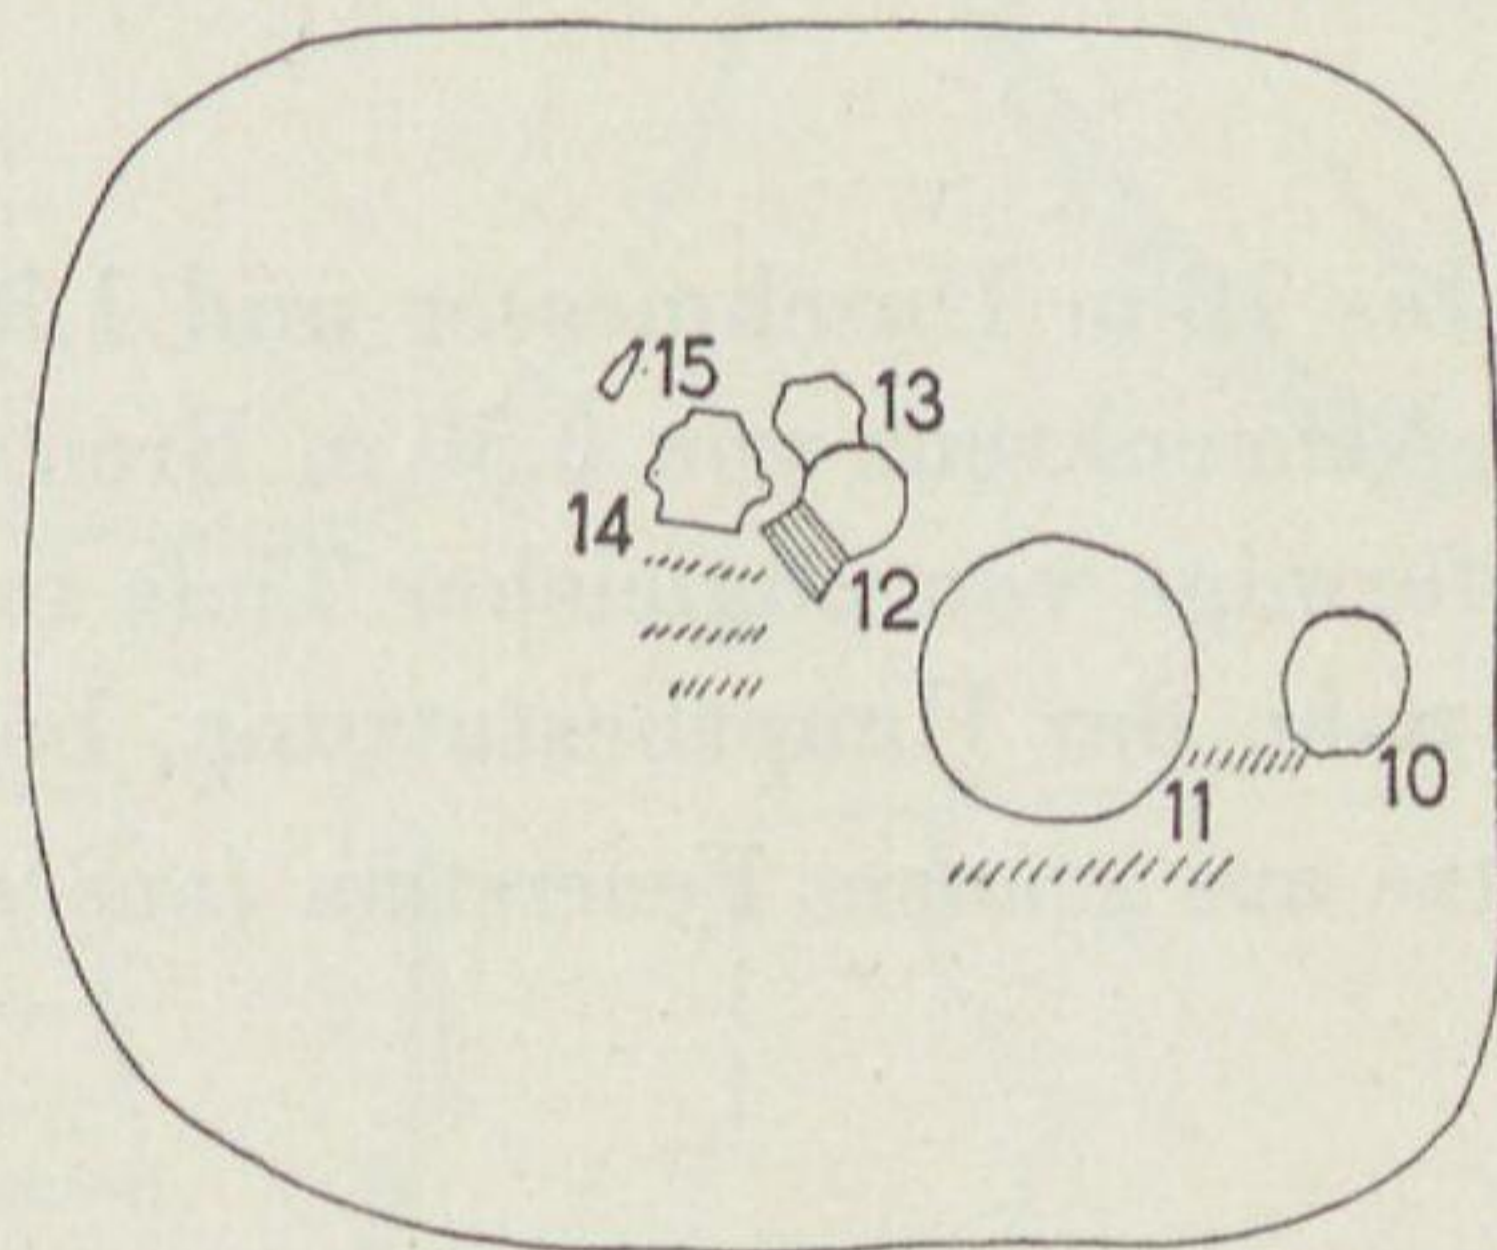

12. Zweigliedriger, scheckiger Becher mit dreizeiligen Horizontalschnüren um den ziemlich hohen Hals.

Höhe 13,6 cm.

Kat.-Nr. 5604 (S.: 1424/55)

Abb. 2,7

Abb. 4. Luckaer Forst. Hügel 8, Hauptbestattung. 1:30.

Abb. 5. Luckaer Forst. Hügel 8 (2 bis 4). Hügel 9 (1). 1:4.

13. Niedriger, geschweiffter, rötlichgelber Becher, unverziert.

Höhe 6,6 cm.

Kat.-Nr. 5605 (S.: 1425/55)

Abb. 2,1

14. Plumpe, kleine braungraue Amphore mit ungleich sitzenden Henkeln; zwischen ihnen eine Reihe nierenförmiger Einstiche; ganz erhalten.

Höhe 10,8 cm.

Kat.-Nr. 5606 (S.: 1361/55)

Abb. 2,4