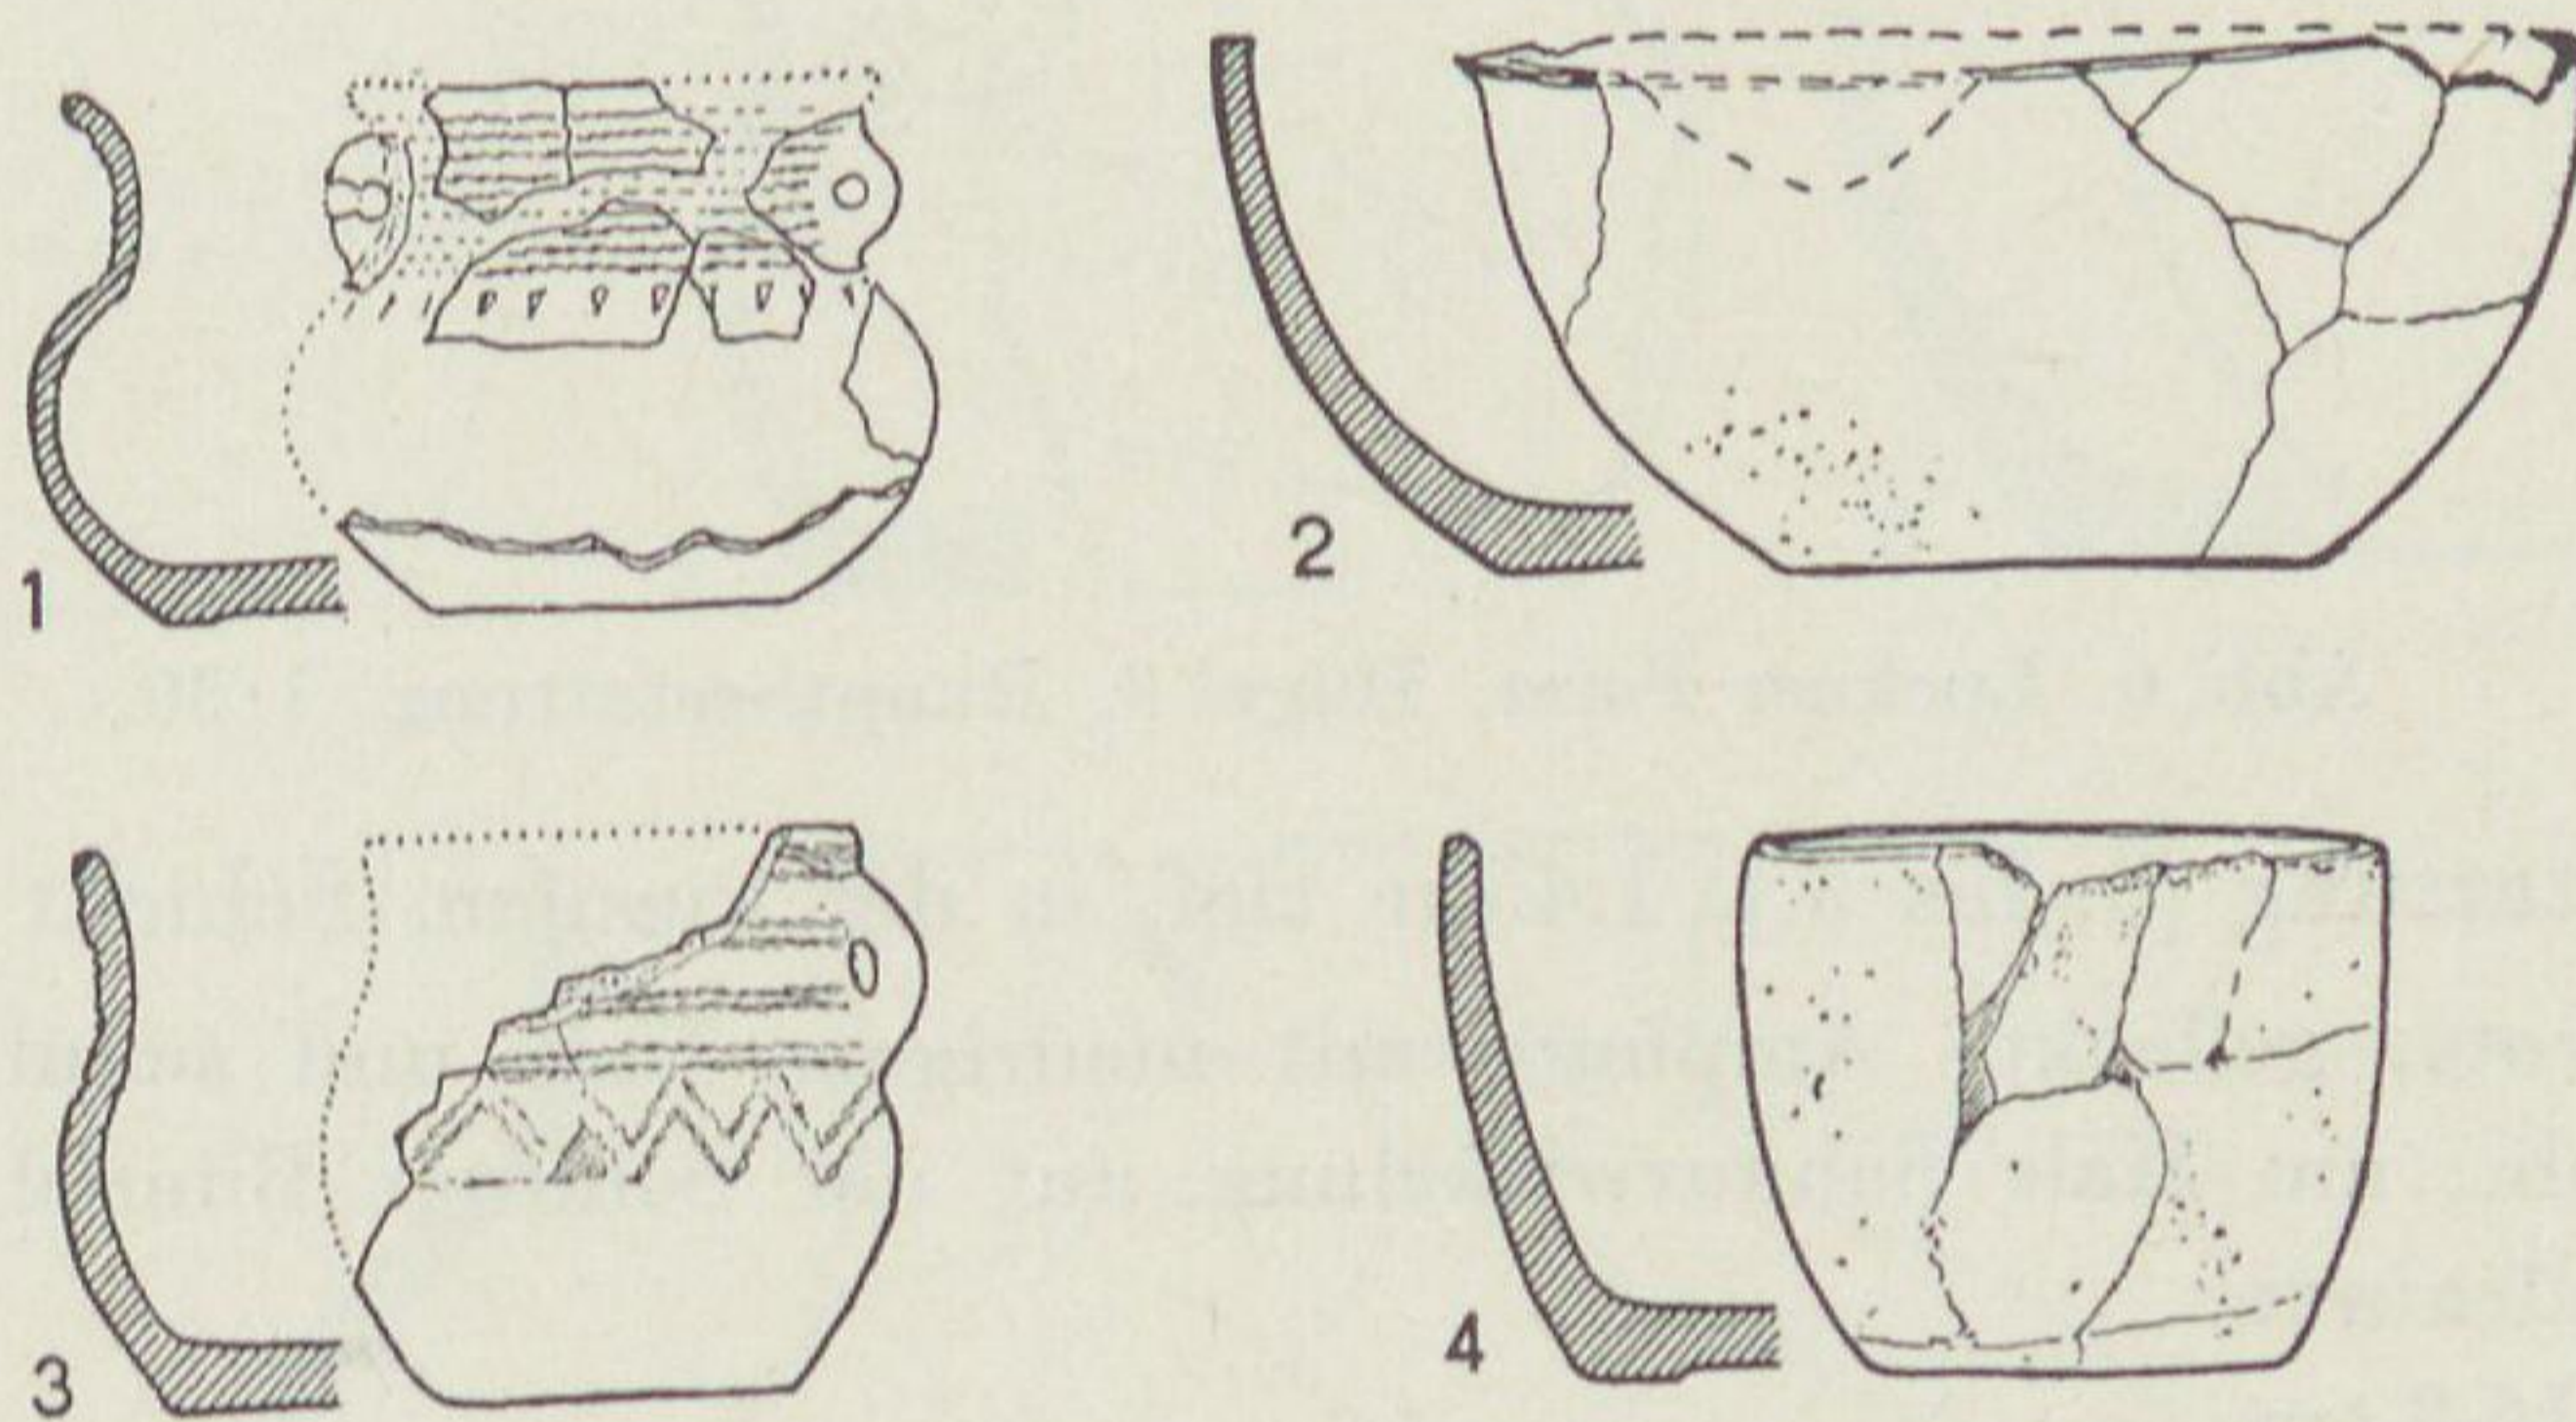

12. Zweigliedriger, scheckiger Becher mit dreizeiligen Horizontalschnüren um den ziemlich hohen Hals.

Höhe 13,6 cm.

Kat.-Nr. 5604 (S.: 1424/55)

Abb. 2,7

Abb. 4. Luckaer Forst. Hügel 8, Hauptbestattung. 1:30.

Abb. 5. Luckaer Forst. Hügel 8 (2 bis 4). Hügel 9 (1). 1:4.

13. Niedriger, geschweiffter, rötlichgelber Becher, unverziert.

Höhe 6,6 cm.

Kat.-Nr. 5605 (S.: 1425/55)

Abb. 2,1

14. Plumpe, kleine braungraue Amphore mit ungleich sitzenden Henkeln; zwischen ihnen eine Reihe nierenförmiger Einstiche; ganz erhalten.

Höhe 10,8 cm.

Kat.-Nr. 5606 (S.: 1361/55)

Abb. 2,4