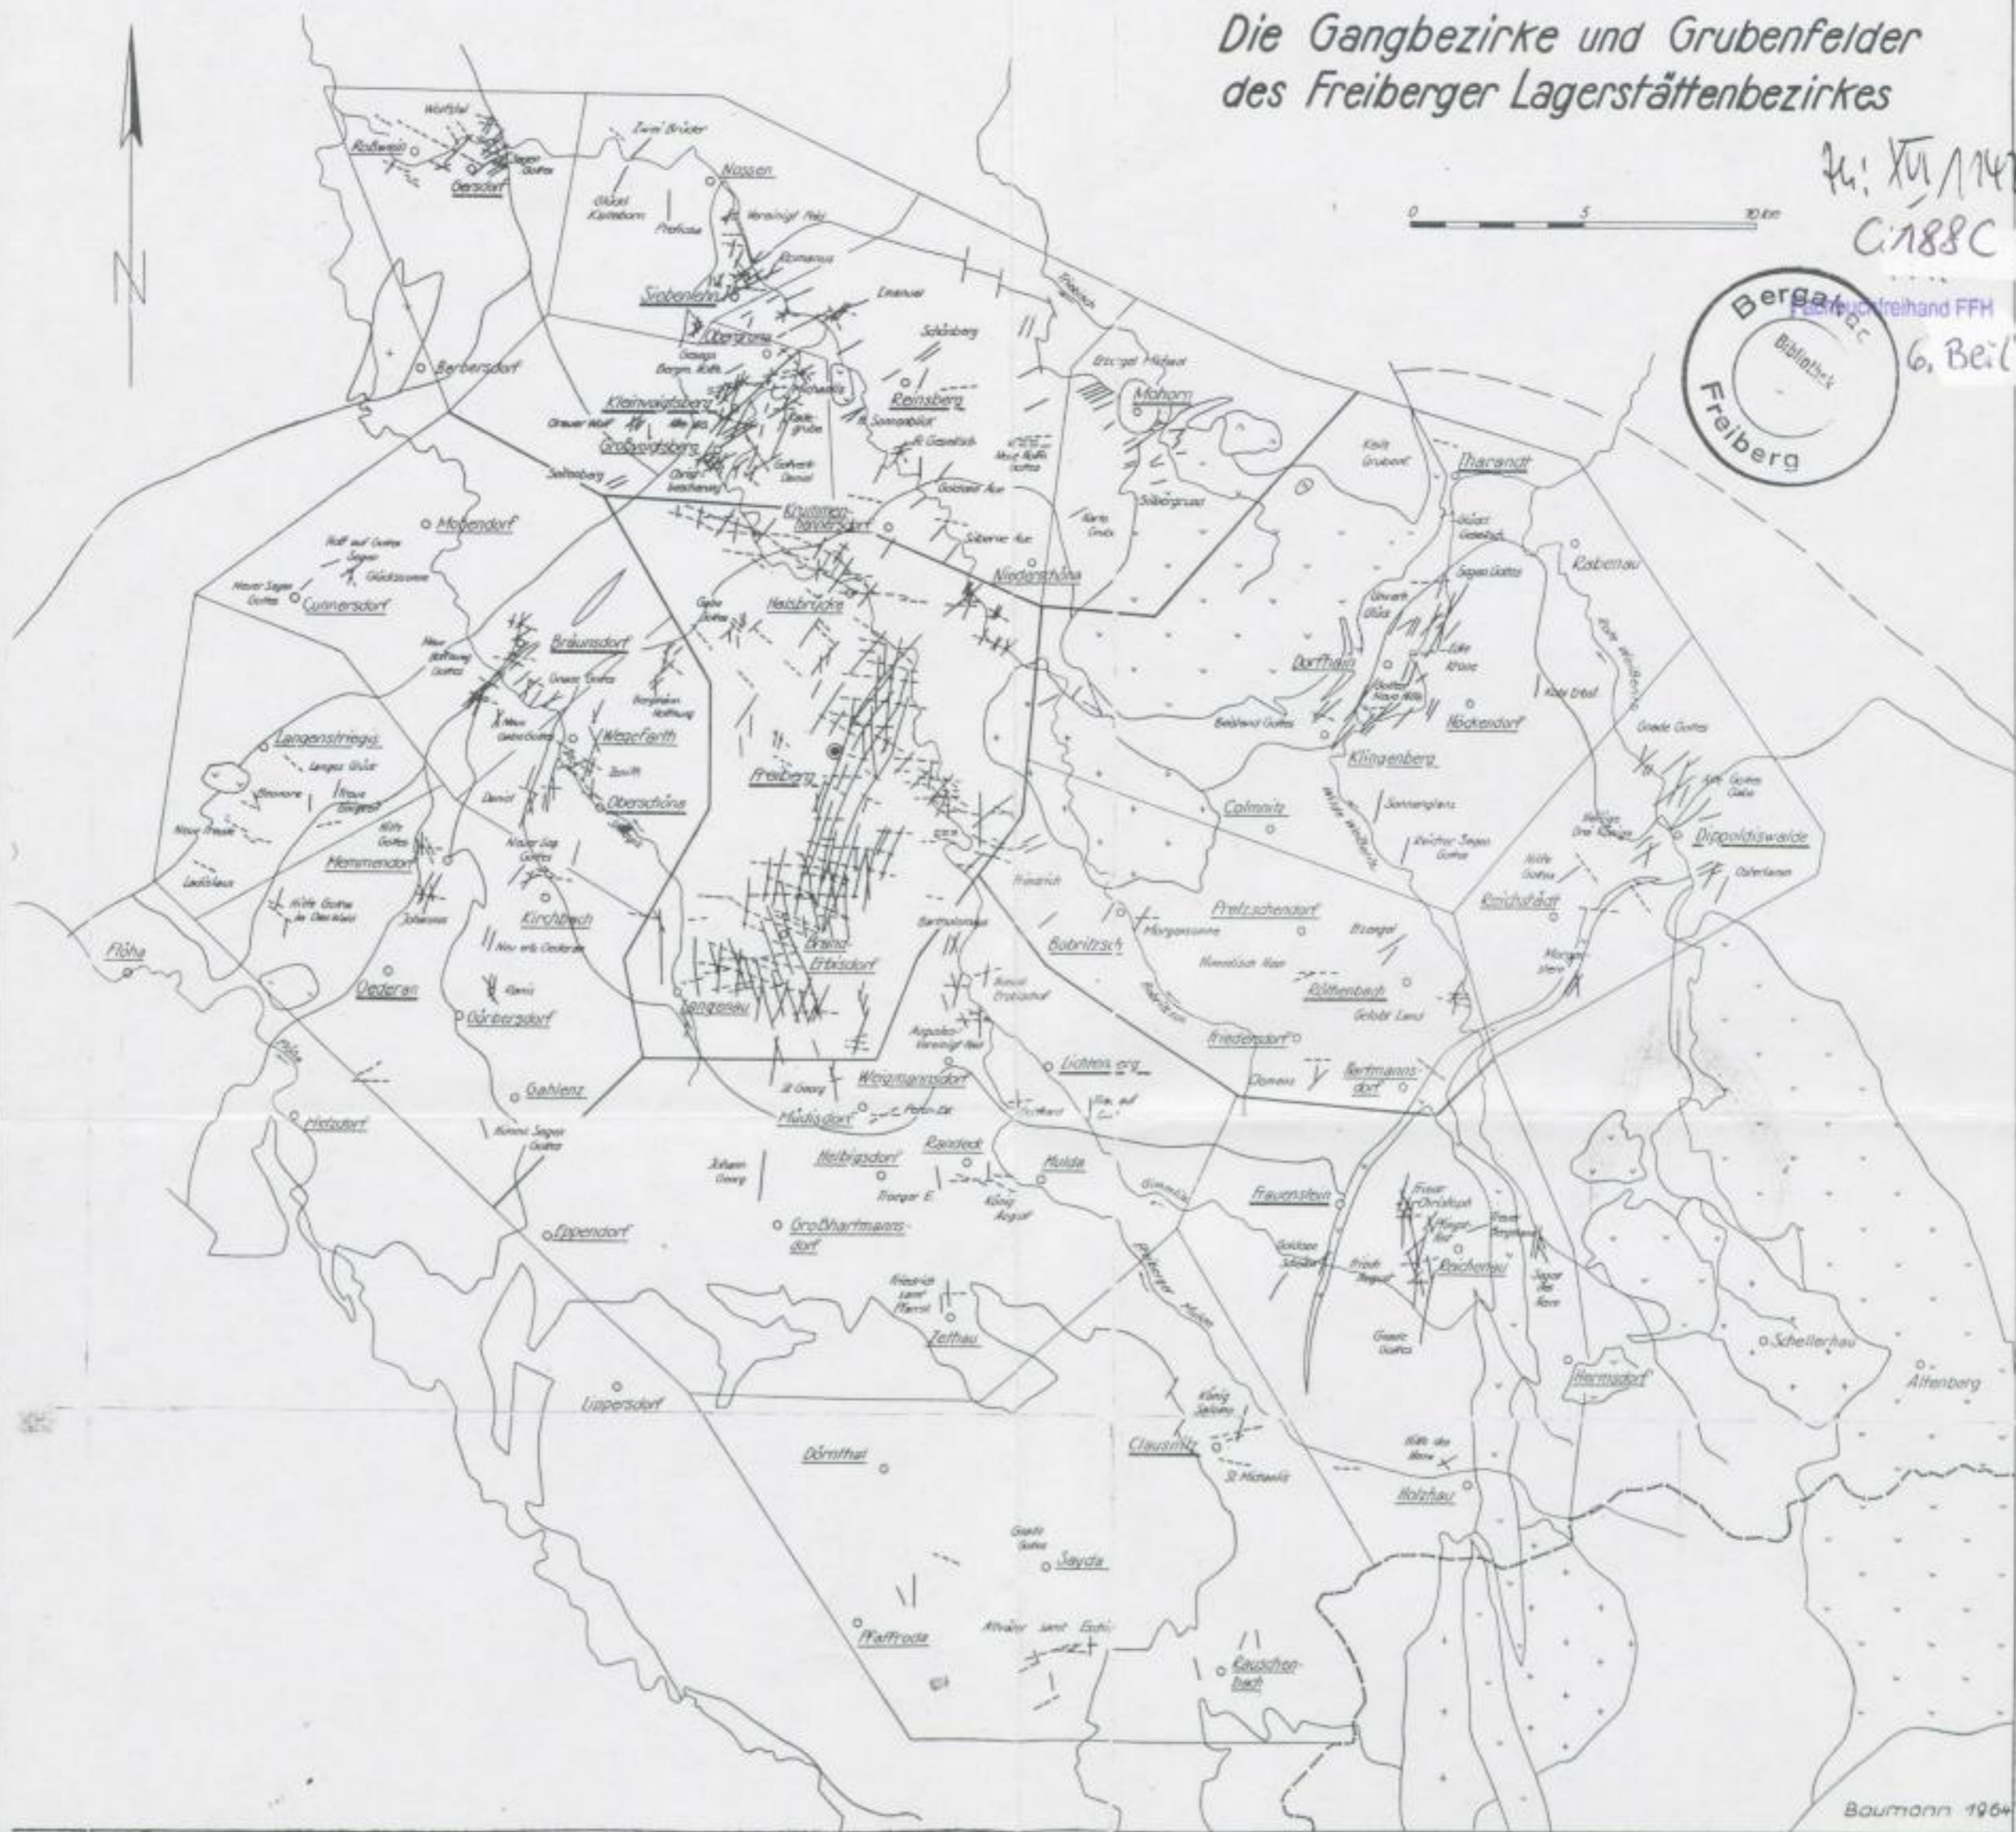

1,30 m

Die Gangbezirke und Grubenfelder des Freiburger Lagerstättenbezirkes

24. XII. 1942
C. 188 C

0 5 10 km

6. Beil.

Baumann 1964

3. Die Gangbezirke und Grubenfelder des Freiburger Lagerstättenbezirkes