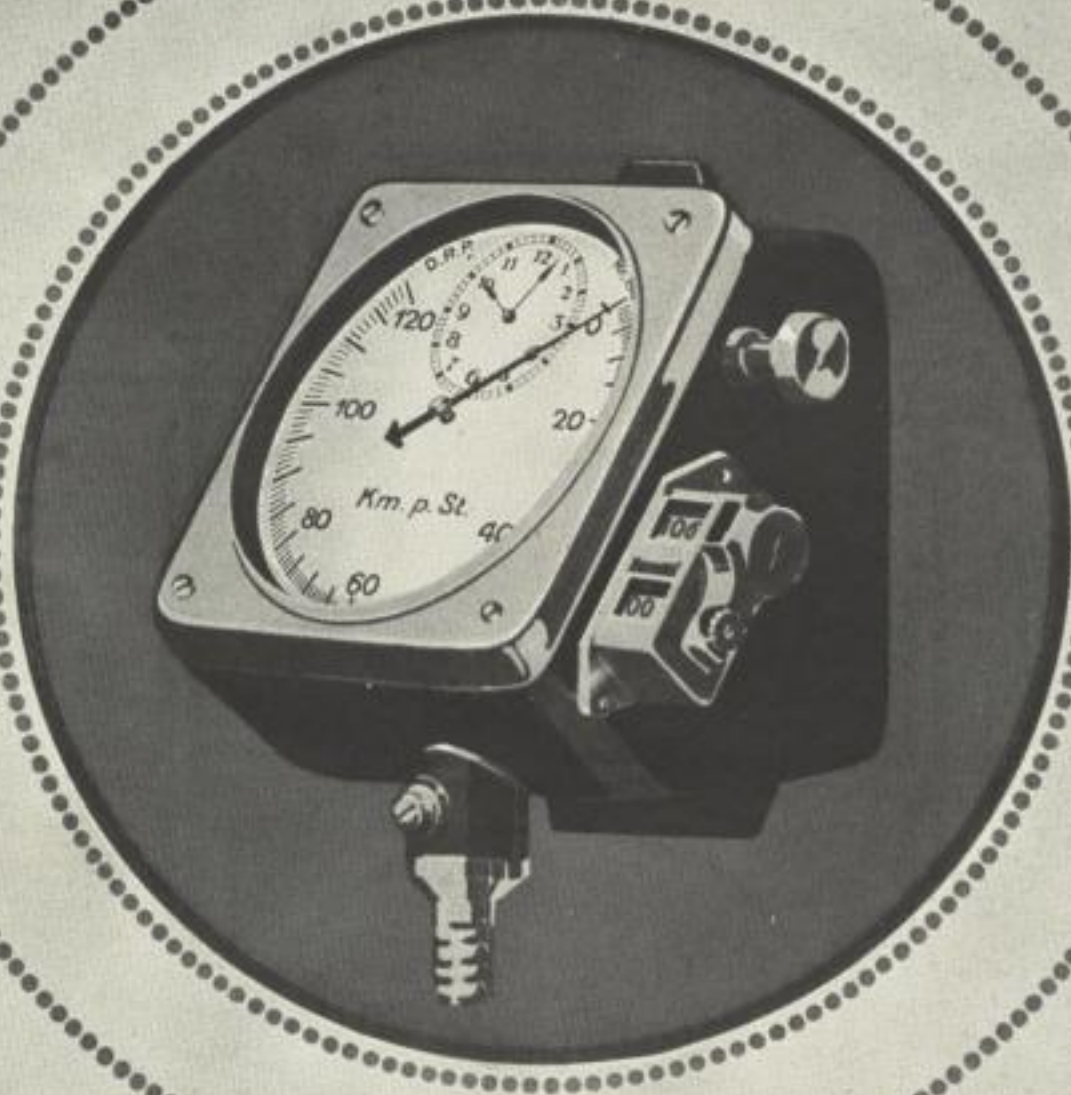

A E G

**GESCHWINDIGKEITSMESSER
FÜR KRAFTWAGEN**

Plakat. Grund: Graugelb. Schrift und Rand: Dunkelgrau. Grund des Mittelkreises: Gedämpftes hellrot. Geschwindigkeitsmesser: Grau, braun, schwarz.