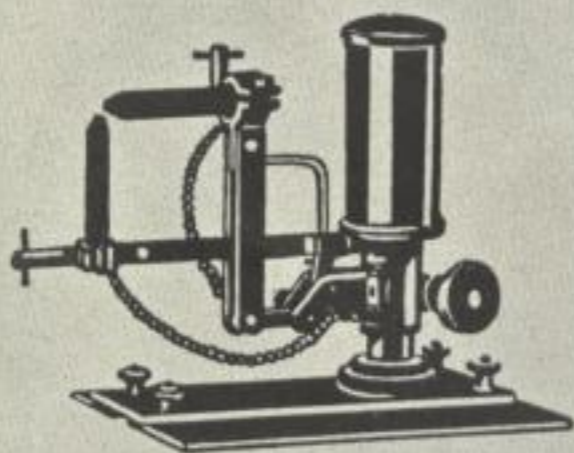

A E G

PROJEKTIONS- BOGENLAMPEN

Mit automatischer
Regulierung für
Gleichstrom 10—30 Amp.
Preis Mark 60.—

Mit Handregulierung
für Gleich- und Wechsel-
strom 10—40 Amp.
Preis Mark 75.—

Genaue Regulierung · Günstigste Kohlenanordnung, daher
höchste Lichtausbeute · Feststehender Lichtpunkt auch bei
der automatischen Lampe (D. R. G. M.) · Die ganze Lampe
vertikal und horizontal verstellbar.

Prospekttitel. Grund: Weiß. Schrift und Abbildungen: Schwarz. Umrahmung und Linien: Grau.