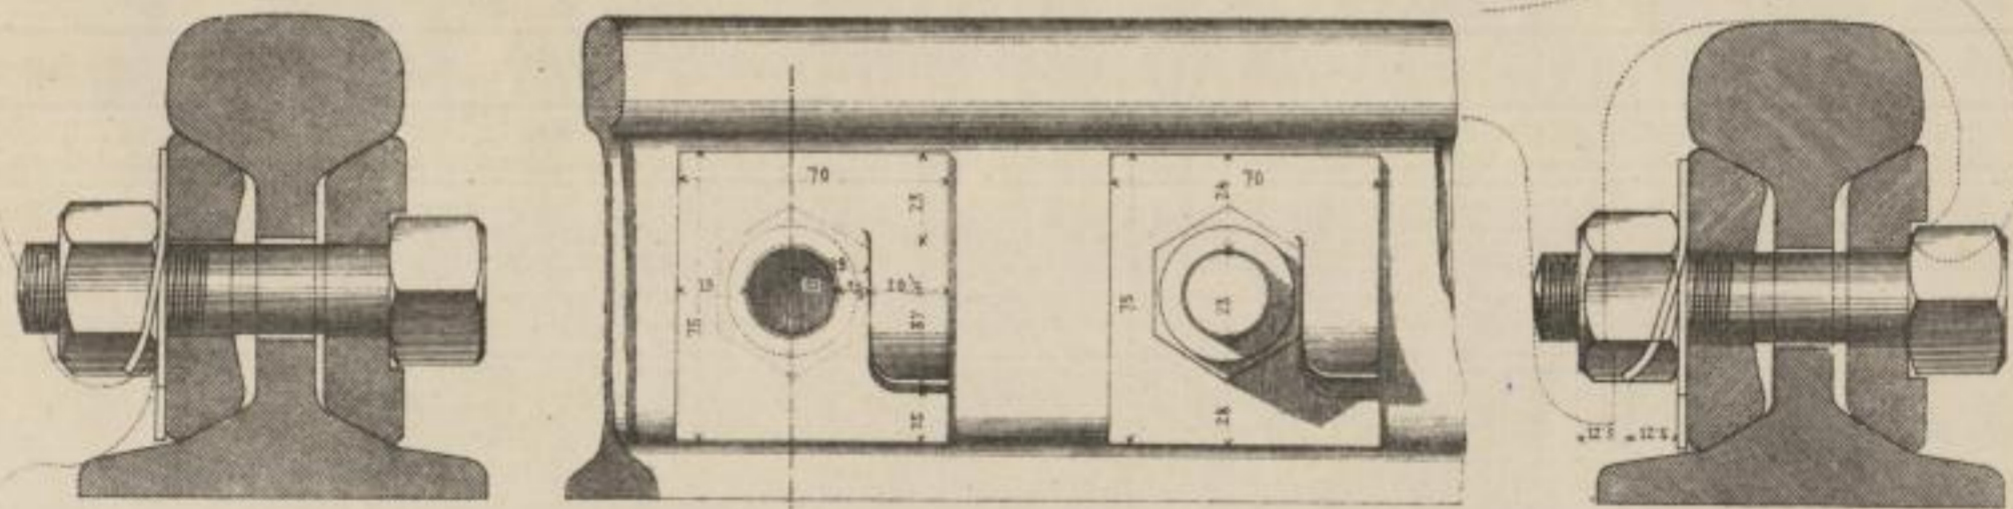

Unterlagplättchen zur Fixirung der Holzennuttern.

Ansicht der Plättchen.

Vor Fixirung der Mutter.

Nach Fixirung der Mutter.

$\frac{1}{2}$ Natur Gröfse

Dicke der Plättchen - 2.6 mm
Gewicht „ „ - 0.19 Zollpf.