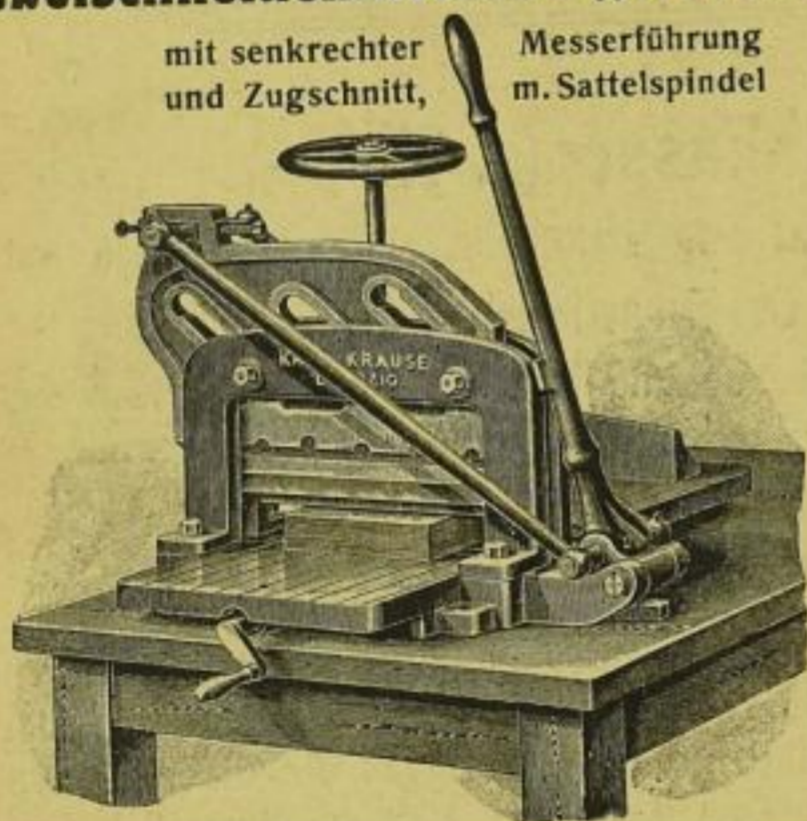

Buchhandlungen empfiehlt die
Hebelschneidemaschine „Krause“

mit senkrechter
und Zugschnitt, Messerführung
m. Sattelspindel

Telegraphische Bezeichnung	No.	Schnitt- länge	Einsatz- höhe	Ab Fabrik
		cm	cm	Mark
Abalamento . . .	AOs	35,5	7	240 —
Ackerbaum . . .	AOas	51	7	315. —
Abduction	AObs	60	7	355. —