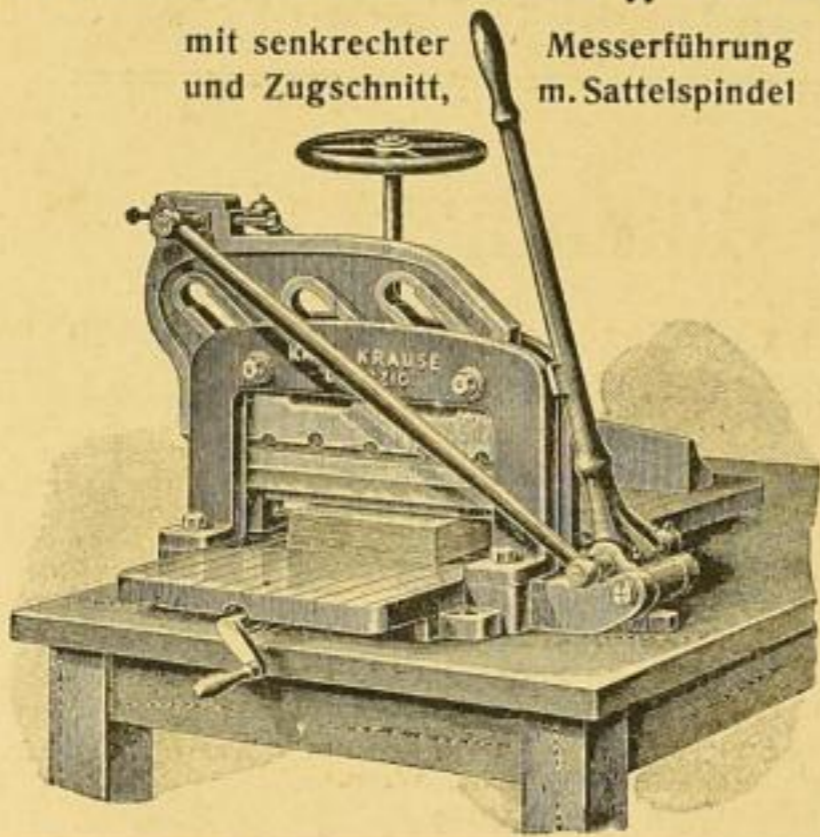

Buchhandlungen empfiehlt die
Hebelschneidemaschine „Krause“

mit senkrechter
und Zugschnitt, Messerführung
m. Sattelspindel

Telegraphische Bezeichnung	No.	Schnitt- länge	Einsatz- höhe	Ab Fabrik
		cm	cm	Mark
Abalamento . . .	AOs	35,5	7	240.—
Ackerbaum . . .	AOas	51	7	315.—
Abduction	AObs	60	7	355.—