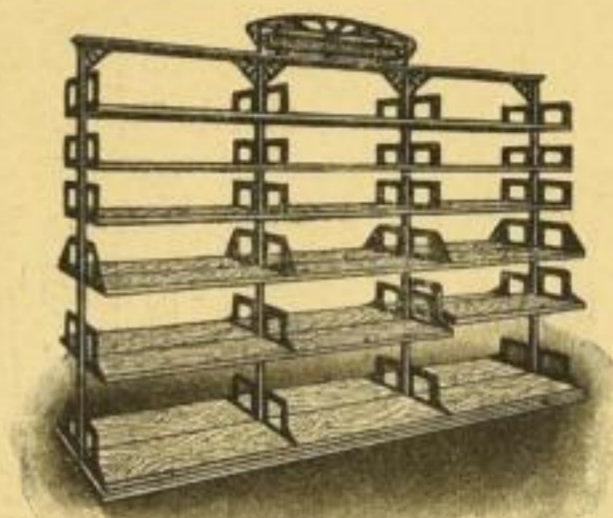

H. WENNBERG

Inh.: Robert Wennberg

STUTTGART

Telefon 741. Reinsburgstr. 28.

Neu eingerichtet:

Grossbuchbinderei

für alle Arten des Bucheinbandes.

- Künstlerische Ausstattung □
- □ Gediegene Einbände □ □
- Rasche und preiswerte Lieferung
- □ Coulaute Bedingungen □ □

Verstellbare REGALE

D. R.

G. M.

H. C. E. EGGERS & Co

G. m. b. H.

FERNSPRECHER Amt III No. 91 · HAMBURG · PAPANSTRASSE No. 120—122

Anfertigung von Regalen, Bücherschränken, Glasschränken und Schaukästen für Bibliotheken, Museen, Sammlungen etc.

EDM. OBST, Leipzig

Lager und Vertretung
für Papierfabriken *

PAPIERE FÜR ALLE GRAPHISCHEN ZWECKE:

Werk-, Katalog- und Notendruckpapiere } Illustrationsdruckpapiere (für Holzschnitte u. Autotypen)

Papiere in verschiedenen Sorten und Formaten für HELIOGRAVÜREN UND KUPFERSTICHE

Imit. Bütten-, federleichte Roman-, Prospektpapiere, Lithographie-, Landkarten- und Plakatdruck-, Licht- und Kunstdruckpapiere

UMSCHLAGPAPIERE
für moderne Buchausstattung

Edmund Obst & Co.
Berlin SW. 13.
Alexandrinenstrasse 134.

Papier Co. Edm. Obst
G. m. b. H.
Hamburg, Alterwall 66/68.