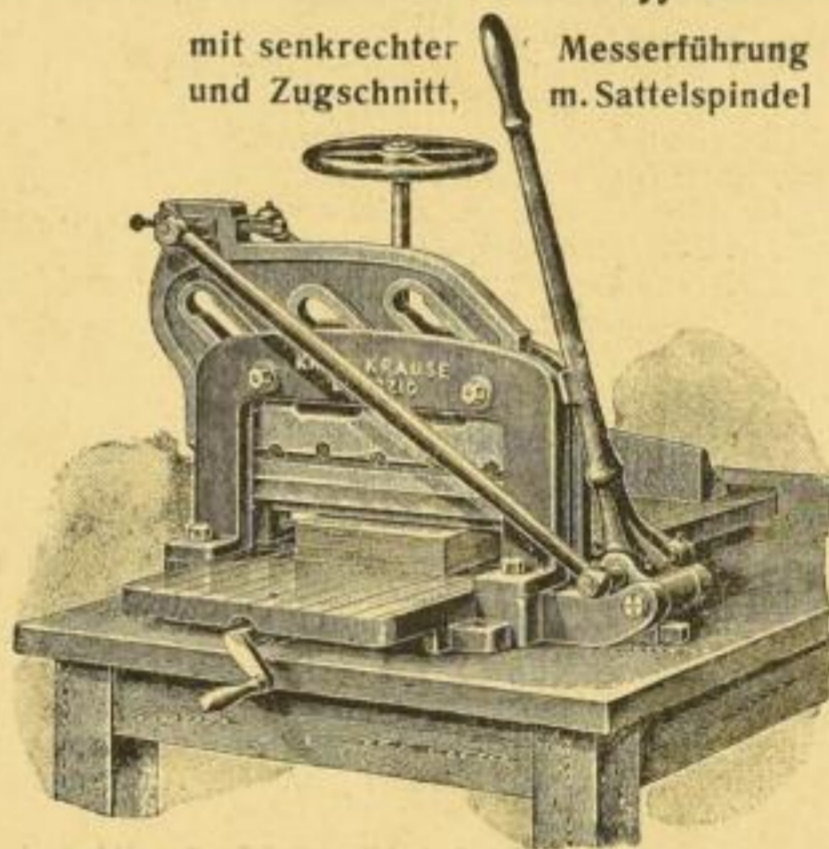

Papier Co. Edm. Obst
G. m. b. H.
Hamburg, Alterwall 66/68.

Buchhandlungen empfiehlt die Hebelschneidemaschine „Krause“

mit senkrechter und Zugschnitt, Messerführung m. Sattelspindel

Telegraphische Bezeichnung	No.	Schnittlänge	Einsatzhöhe	Ab Fabrik
		cm	cm	Mark
Abalamento . . .	AOs	35,5	7	240.—
Ackerbaum . . .	AOas	51	7	315.—
Abduction	AObs	60	7	355.—