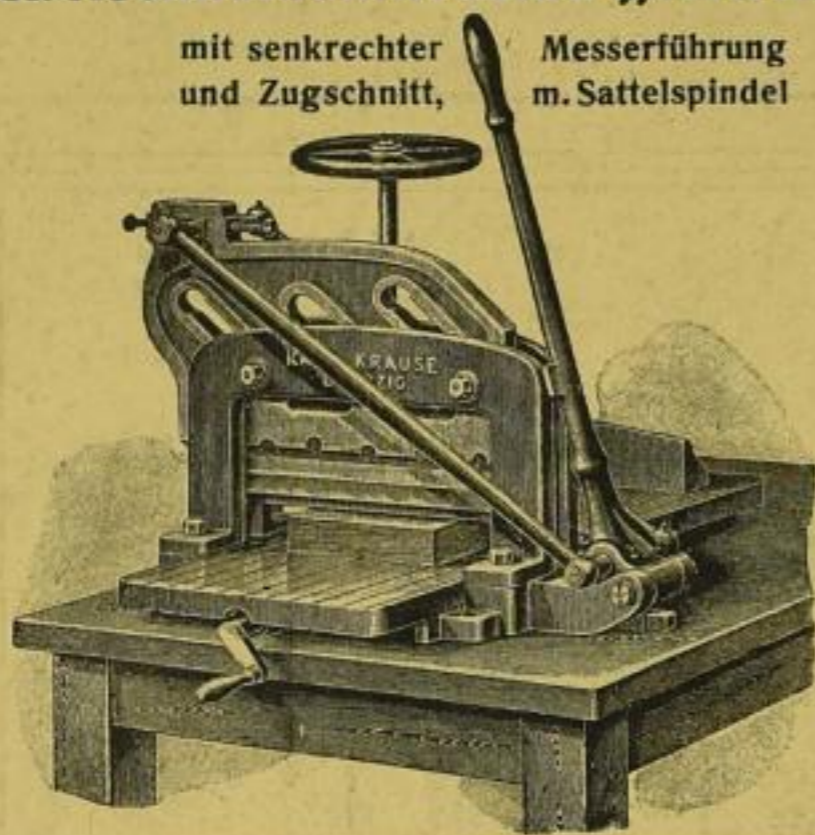

Buchhandlungen empfiehlt die  
**Hebelschneidemaschine „Krause“**

mit senkrechter  
und Zugschnitt, Messerführung  
m. Sattelspindel

Telegraphische Bezeichnung	No.	Schnitt- länge	Einsatz- höhe	Ab Fabrik
		cm	cm	Mark
Abalamento . . .	AOs	35,5	7	240.—
Ackerbaum . . .	AOas	51	7	315.—
Abduction . . . .	AObs	60	7	355.—