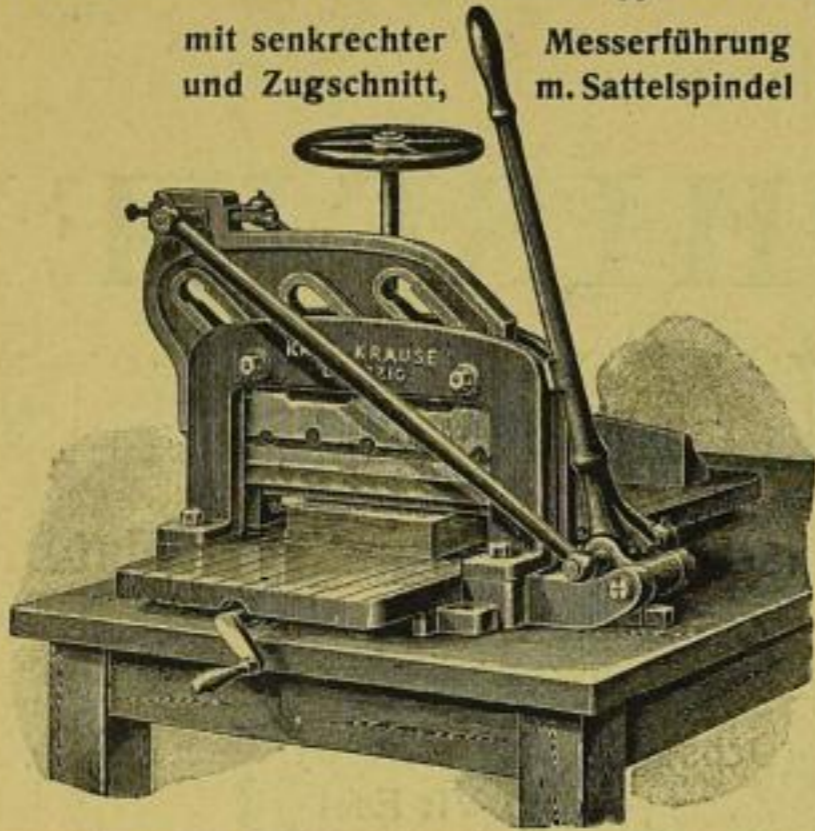

Buchhandlungen empfiehlt die
Hebelschneidemaschine „Krause“

mit senkrechter
und Zugschnitt, Messerführung
m. Sattelspindel

Telegraphische Bezeichnung	No.	Schnitt- länge	Einsatz- höhe	Ab Fabrik
		cm	cm	Mark
Abalamento . . .	AOs	35,5	7	240.—
Ackerbaum . . .	AOas	51	7	315.—
Abduction	AObs	60	7	355.—