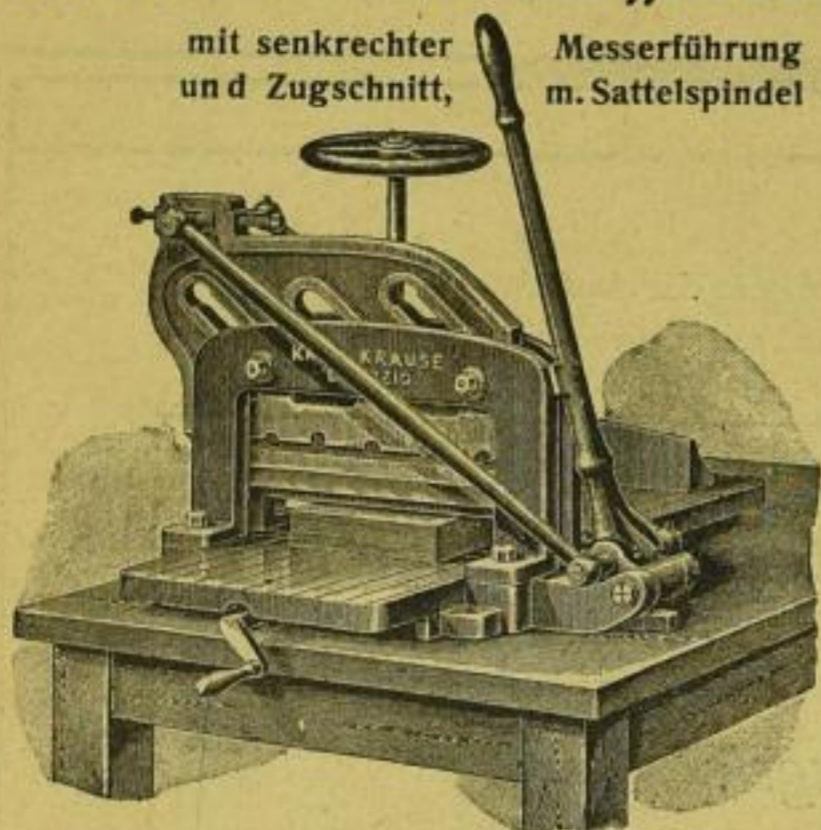

Buchhandlungen empfiehlt die
Hebelschneidemaschine „Krause“

mit senkrechter
und Zugschnitt, Messerführung
m. Sattelspindel

Telegraphische Bezeichnung	No.	Schnitt- länge	Einsatz- Löhe	Ab Fabrik
		cm	cm	Mark
Abalamento . . .	AOs	35,5	7	240.—
Ackerbaum . . .	AOas	51	7	315.—
Abduction	AObs	60	7	355.—