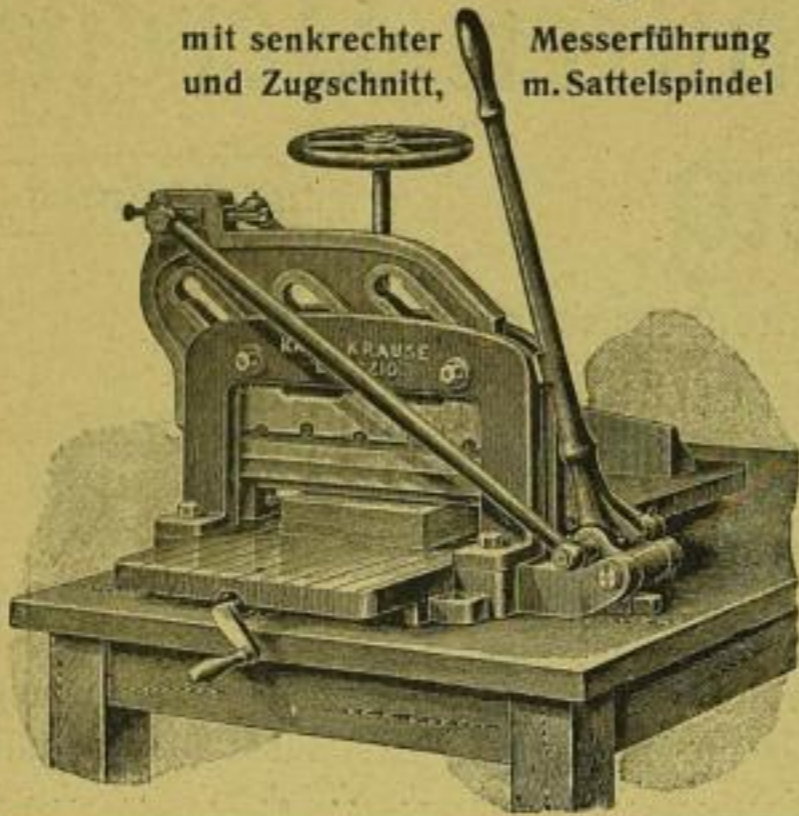

Buchhandlungen empfiehlt die
Hebelschneidemaschine „Krause“

mit senkrechter
und Zugschnitt, Messerführung
m. Sattelspindel

Telegraphische Bezeichnung	No.	Schnitt- länge	Einsatz- höhe	Ab Fabrik
		cm	cm	Mark
Abalamento . . .	AOs	35,5	7	240.—
Ackerbaum . . .	AOas	51	7	315.—
Abduction . . .	AObs	60	7	355.—