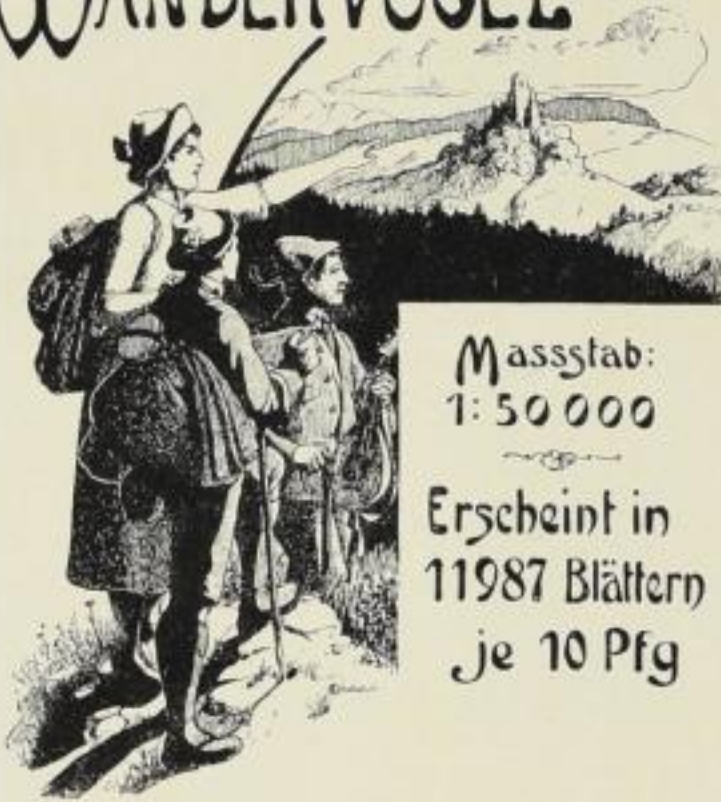

Deutsche Höhengschichtenkarte

WANDERVOGEL

Massstab:
1:50 000

Er scheint in
11987 Blättern
je 10 Pfg

Das nach den neuesten amtl. Quellenbearbeitete und schon ziemlich weit vorgeschrittene Kartenwerk wird, nachdem der Generalstab seine Karten dem Buchhandel entzog, diesem wohlwillkommenen Ersatz bieten.

Kassel.

Max Brunnemann.

F. A. v. Kaulbach

PRINZREGENT LUITPOLD VON BAYERN

auf dem Totenbett

† 12. XII. 12. †

Die beiden Originalzeichnungen Kaulbachs, die den toten Regenten in der einfachen Joppe und in der Ordenstracht aufgebahrt zeigen, sind in Faksimile-Reproduktionen in folgenden Formaten erschienen: