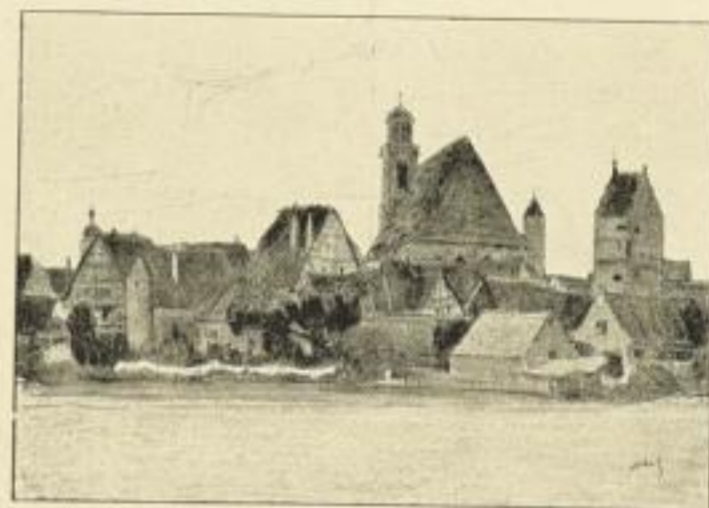

Die sechs Bilder sind auf Kar-
ton aufmontiert und werden
einzeln und in Mappe geliefert

„Meersburg“
Bildgrösse: 25:19 cm, Kunstdruck Nr. 78

Preis der Mappe
15 Mark ord.

Preis des einzelnen
Blattes
3 Mark ord.

„Dinkelsbühl“
Bildgrösse: 25:18 cm, Kunstdruck Nr. 81

„Lüneburg“
Bildgrösse: 25:17,5 cm, Kunstdruck Nr. 79

Es lässt sich kaum ein schö-
nerer Besitz, ein erfreu-
licherer Wandschmuck denken
als diese in autotypischem Fünf-
farbendruck überraschend ori-
ginalgetreu reproduzierten Bil-
der von Wilhelm Schulz. Hat
doch kaum ein zweiter unter
unseren heutigen Künstlern so-
viel Blick und soviel Herz für
die malerische Schönheit un-
serer alten Städtchen, dieser Zeu-
gen einer vornehmen deutschen
Kultur, die uns leider versunken
ist, und um deren Neubildung
wir heute noch mit Anstrengung
ringen müssen.