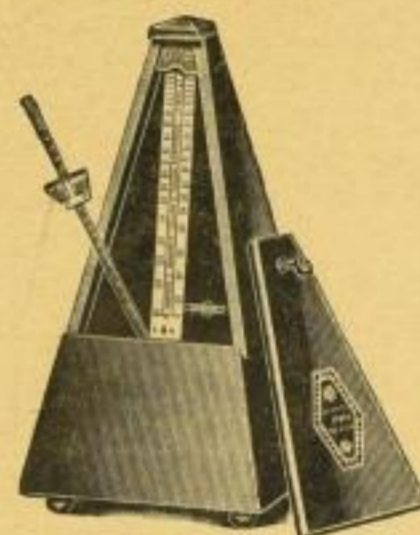

Besonders Preiswertes

aus Breitkopf & Härtels Musik - Barsortiment

Leipzig

Berlin

Maelzel - Metronome. Pariser Fabrikat.

| Nr. | Material / Features | Ldpreis | Barj. |
|-----|--|------------|-------|
| 360 | Mahagoni oder Nussbaum, ohne Glocke | Mark 10.50 | 7.— |
| 364 | " " " mit " " | " 16.50 | 11.— |
| 370 | " ohne Glocke, Scharnier und festen Schlüssel | " 15.— | 10.— |
| 371 | " mit Glocke, Scharnier und festem Schlüssel | " 20.— | 13.35 |
| 378 | Jakaranda, mit Glocke, Glockenanzeiger usw. Präzisionswerk | " 25.— | 16.70 |

Echte
italienische
Mandolinen

Von
Domenico
Salvadori,
Neapel

Nr. 207.

Mit Firmenzettel und Brandstempel.

| Nr. | Material / Features | Stück | Ldpreis | Bar |
|-----|--|-------|---------|-------|
| 235 | Ahorn, 25teilig, Jakarandakappe, Schildkrotspielplatte | Mark | 13.— | 8.70 |
| 241 | Jakaranda und Ahorn abwechselnd, Perlmutterchalloch, Schildkrotspielplatte | " " | 15.— | 10.— |
| 242 | " Holzsnurrand, Perlmutterchalloch, Schildkrotspielplatte | " " | 16.— | 10.70 |
| 245 | " " " Schmetterlingsspielplatte | " " | 18.— | 12.— |