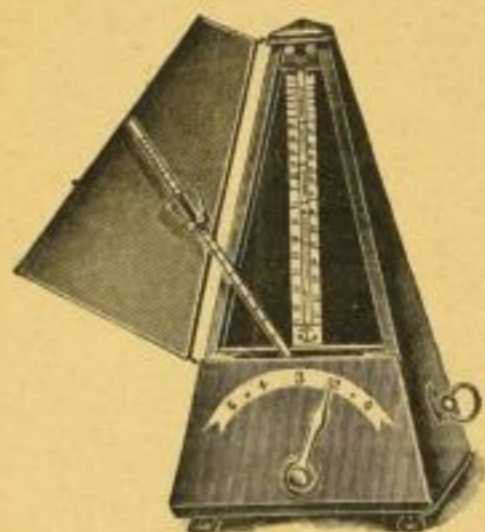

Besonders Preiswertes

aus Breitkopf & Härtels Musik - Barsortiment

Leipzig

Berlin

Maelzel - Metronome. Pariser Fabrikat.

| Nr. | Material / Features | Ldpreis | Barj. |
|-----|--|------------|-------|
| 360 | Mahagoni oder Nussbaum, ohne Glocke | Mark 10.50 | 7.— |
| 364 | " " " mit " " | " 16.50 | 11.— |
| 370 | " ohne Glocke, Scharnier und festen Schlüssel | " 15.— | 10.— |
| 371 | " mit Glocke, Scharnier und festem Schlüssel | " 20.— | 13.35 |
| 378 | Jakaranda, mit Glocke, Glockenanzeiger usw. Präzisionswerk | " 25.— | 16.70 |