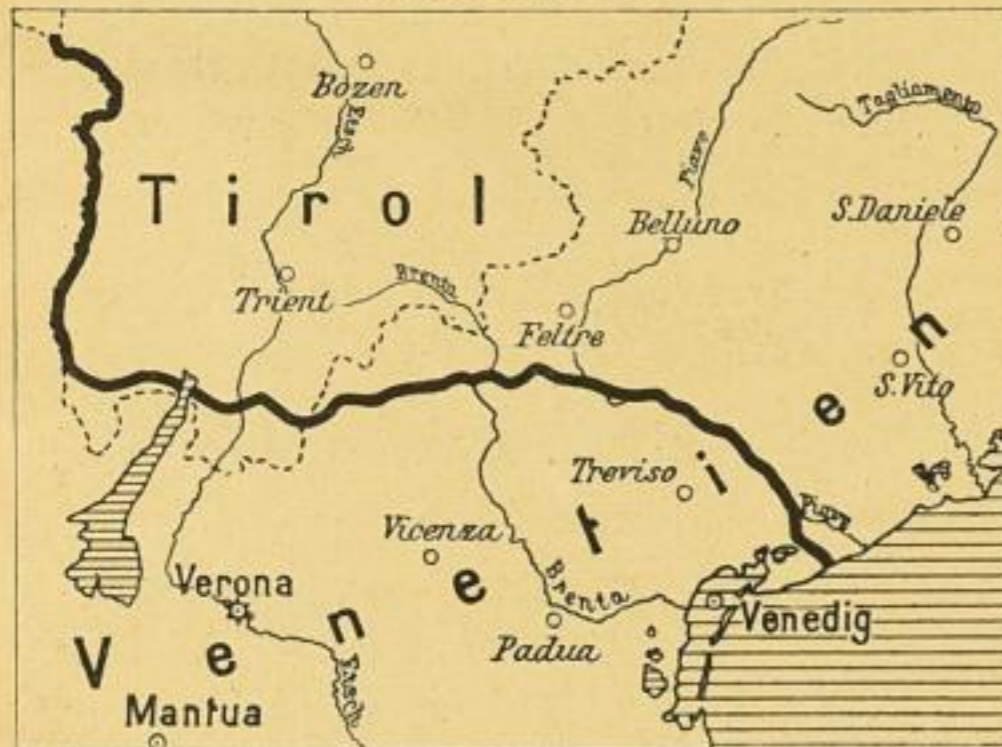

**Jetzt starke Nachfrage  
Paasche's Spezialkarten der Mazedonischen Front**

in 3 Blättern, Massstab 1:400 000

Blatt 1: Valona — Blatt 2: Monastir (Bitolia)  
Blatt 3: Saloniki-Kavala

Die reich beschrifteten überaus klaren Blätter, die den ganzen Frontverlauf auf dem Balkan in grosser Deutlichkeit bringen, werden sicher viel begehrt werden.

In neuer Bearbeitung erschien

**die Spezialkarte „Der italienische Kriegsschauplatz“**

Massstab 1:400 000

Diese handliche, übersichtliche Karte veranschaulicht schlagend die Verkürzung der italienischen Front und enthält den ganzen Frontverlauf vom Stillser Joch bis zur Adria.

Sämtliche Karten sind nach den österr.-ungar. Generalstabskarten neu gezeichnet und haben die Bildgrösse 54x41 cm. Ausführung in 5 farbigem Steindruck: Schrift und Wegenetz schwarz, Gewässer blau, Gelände braun, Wälder grün, mutmassliche Frontlinie rot.