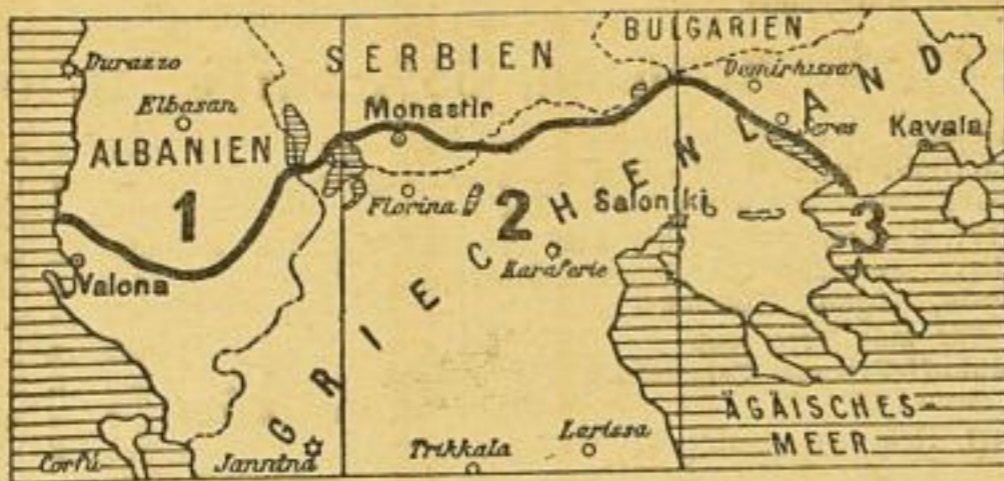

**Jetzt starke Nachfrage
Paasche's Spezialkarten der Mazedonischen Front**

in 3 Blättern, Masstab 1:400 000
Blatt 1: Valona — Blatt 2: Monastir (Bitolia)
Blatt 3: Saloniki-Kavala

Die reich beschrifteten überaus klaren Blätter, die den ganzen Frontverlauf auf dem Balkan in grosser Deutlichkeit bringen, werden sicher viel begehrt werden.

In neuer Bearbeitung erschien
die Spezialkarte „Der italienische Kriegsschauplatz“

Masstab 1:400000

Diese handliche, übersichtliche Karte veranschaulicht schlagend die Verkürzung der italienischen Front und enthält den ganzen Frontverlauf vom Stilfser Joch bis zur Adria.

Sämtliche Karten sind nach den österr.-ungar. Generalstabskarten neu gezeichnet und haben die Bildgrösse 54x41 cm. Ausführung in 5 farbigem Steindruck: Schrift und Wegenetz schwarz, Gewässer blau, Gelände braun, Wälder grün, mutmassliche Frontlinie rot.