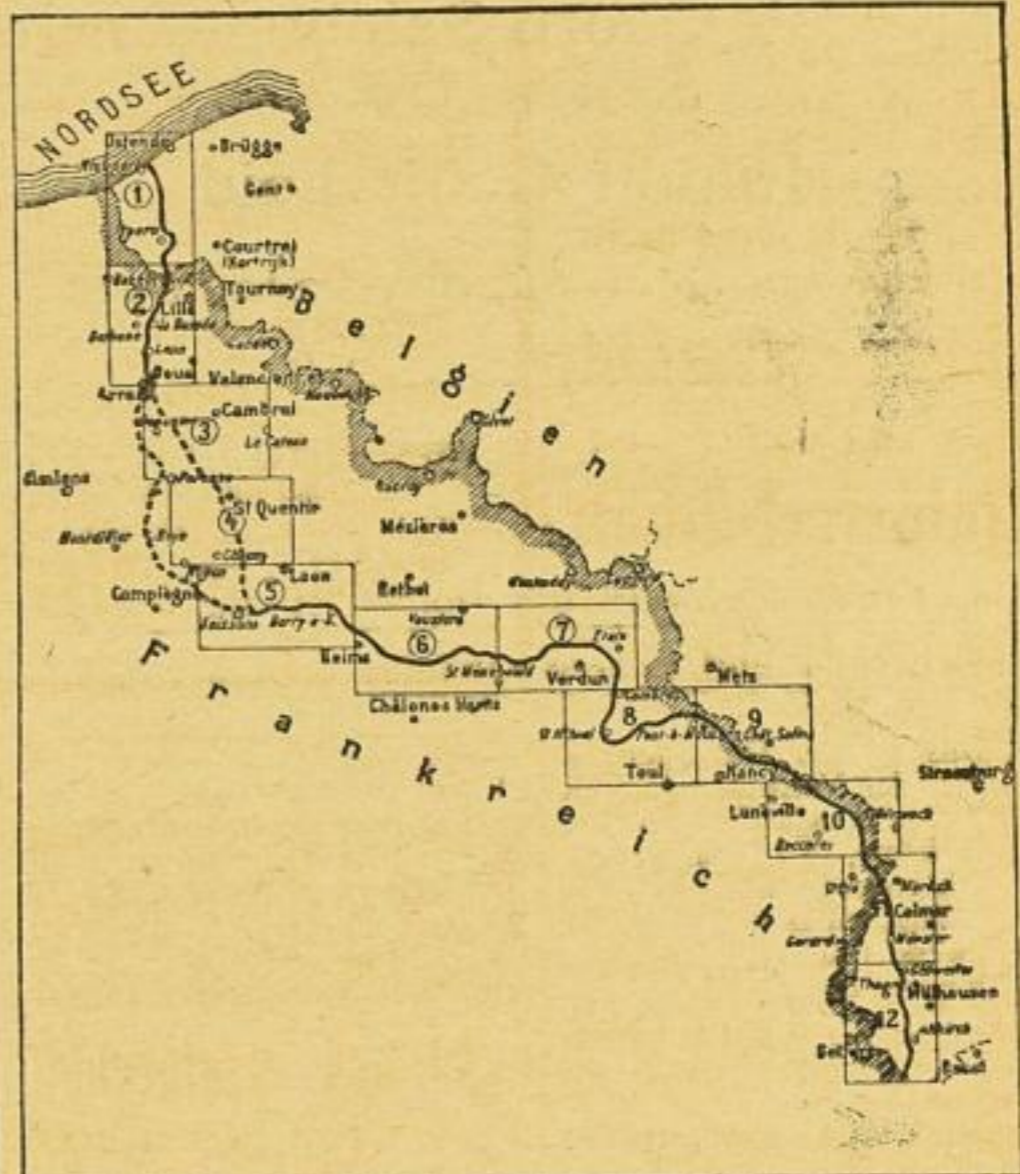

Nach den deutschen, belgischen und französischen Generalstabskarten neu gezeichnet, Bildgrösse je 54x41 cm. Fünffarbiger Druck. Schrift und Wegenetz schwarz, Gewässer blau, Gelände braun, Wälder grün, mutmassliche Frontlinie rot. Reiche und deutlich lesbare Beschriftung.

Preis des Blattes 90 Pfg.

Wir liefern nur fest gegen bar oder Nachnahme.

1 Exemplar	mit 55 Pfg.
Von 10 Exempl. ab	„ 50 „
„ 100 „	„ 45 „

Auf ein 5-Kilopaket gehen 150 Karten.

Sollte auf keinem Lager fehlen, in jeder Auslage sichtbar sein.

Zu beziehen durch

J. Bachmann & Co., Kommissionsgeschäft, Berlin
F. Volckmar „ „ Leipzig
Koch, Neff & Oetinger „ „ Stuttgart

oder direkt vom Verlag

Paasche & Luz, Stuttgart