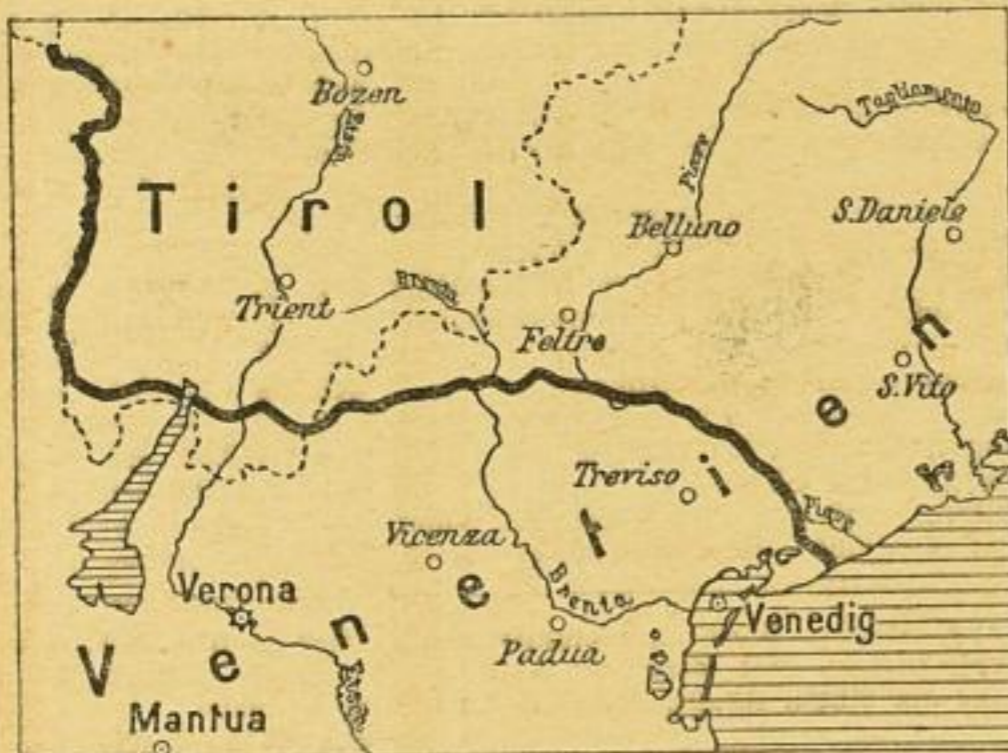

**Jetzt starke Nachfrage
Paasche's Spezialkarten der Mazedonischen Front**

in 3 Blättern, Masstab 1:400 000
Blatt 1: Valona — Blatt 2: Monastir (Bitolia)
Blatt 3: Saloniki-Kavala

Die reich beschrifteten überaus klaren Blätter, die den ganzen Frontverlauf auf dem Balkan in grosser Deutlichkeit bringen, werden sicher viel begehrt werden.

In neuer Bearbeitung erschien
die Spezialkarte „Der italienische Kriegsschauplatz“

Masstab 1:400000

Diese handliche, übersichtliche Karte veranschaulicht schlagend die Verkürzung der italienischen Front und enthält den ganzen Frontverlauf vom Stilfser Joch bis zur Adria.

Sämtliche Karten sind nach den österr.-ungar. Generalstabskarten neu gezeichnet und haben die Bildgrösse 54x41 cm. Ausführung in 5 farbigem Steindruck: Schrift und Wegenetz schwarz, Gewässer blau, Gelände braun, Wälder grün, mutmassliche Frontlinie rot.