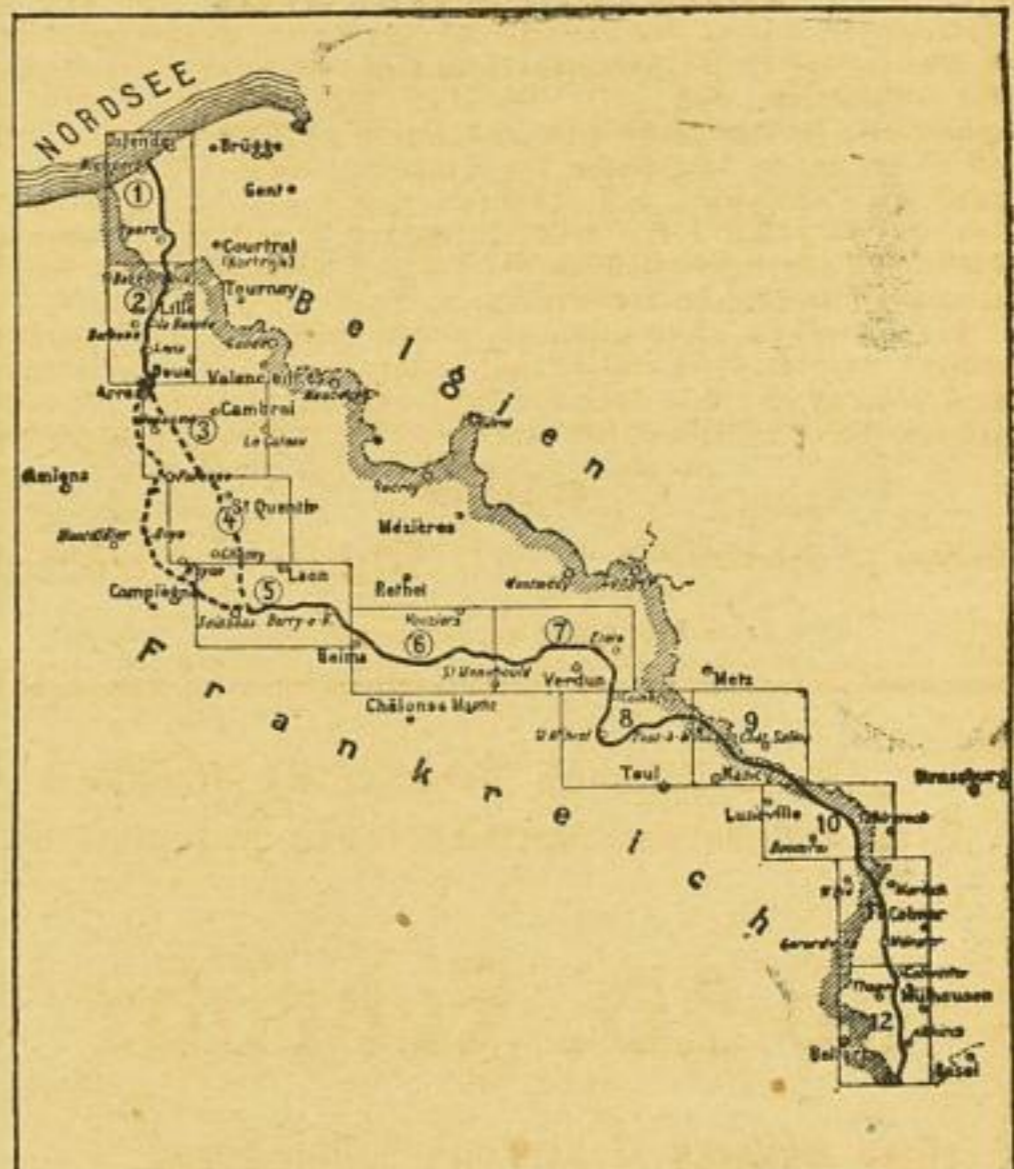

In neuer Bearbeitung erschien

**die Spezialkarte „Der italienische Kriegsschauplatz“**

Massstab 1:400 000

Diese handliche, übersichtliche Karte veranschaulicht schlagend die Verkürzung der italienischen Front und enthält den ganzen Frontverlauf vom Stilfser Joch bis zur Adria.

Ein stattliches Blatt im Doppelformat unserer Frontenkarten, auf welchem der ganze russisch-rumänische, sowie der mazedonische Frontverlauf enthalten ist. Für die im Flusse befindlichen Verhandlungen über Grenzberichtigungen usw. unentbehrlich.

Nach den deutschen, belgischen und französischen Generalstabskarten neu gezeichnet, Bildgrösse je 54x41 cm. Fünffarbiger Druck. Schrift und Wegenetz schwarz, Gewässer blau, Gelände braun, Wälder grün, mutmassliche Frontlinie rot. Reiche und deutlich lesbare Beschriftung.