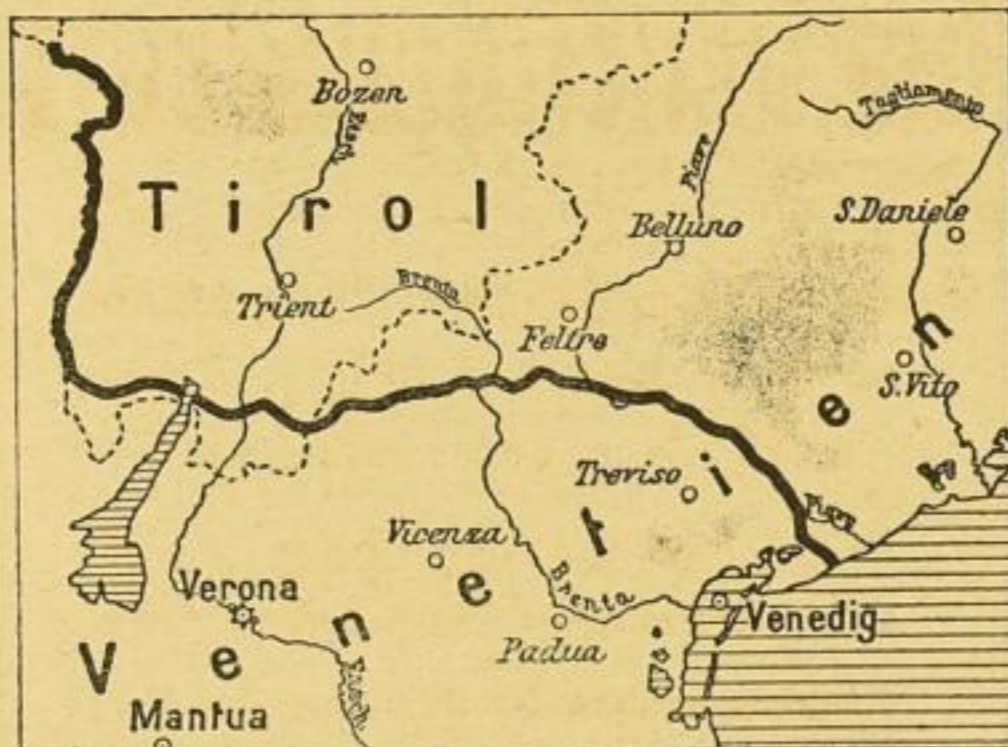

**Jetzt starke Nachfrage  
Paasche's Spezialkarten der Mazedonischen Front**

in 3 Blättern, Massstab 1:400 000

Blatt 1: Valona — Blatt 2: Monastir (Bitolia)  
Blatt 3: Saloniki-Kavala

Die reich beschrifteten überaus klaren Blätter, die den ganzen Frontverlauf auf dem Balkan in grosser Deutlichkeit bringen, werden sicher viel begehrt werden.

In neuer Bearbeitung erschien

**die Spezialkarte „Der italienische Kriegsschauplatz“**

Massstab 1:400 000

Diese handliche, übersichtliche Karte veranschaulicht schlagend die Verkürzung der italienischen Front und enthält den ganzen Frontverlauf vom Stilfser Joch bis zur Adria.

Sämtliche Karten sind nach den österr.-ungar. Generalstabskarten neu gezeichnet und haben die Bildgrösse 54x41 cm. Ausführung in 5 farbigem Steindruck: Schrift und Wegenetz schwarz, Gewässer blau, Gelände braun, Wälder grün, mutmassliche Frontlinie rot.