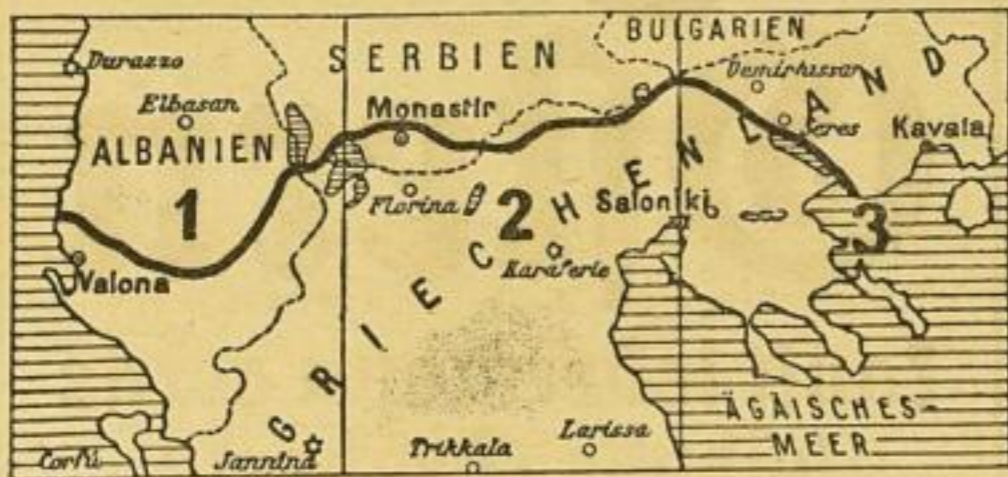

**Jetzt starke Nachfrage  
Paasche's Spezialkarten der Mazedonischen Front**

in 3 Blättern, Massstab 1:400 000

Blatt 1: Valona — Blatt 2: Monastir (Bitolia)  
Blatt 3: Saloniki-Kavala

Die reich beschrifteten überaus klaren Blätter, die den ganzen Frontverlauf auf dem Balkan in grosser Deutlichkeit bringen, werden sicher viel begehrt werden.

In neuer Bearbeitung erschien

**die Spezialkarte „Der italienische Kriegsschauplatz“**

Massstab 1:400 000

Diese handliche, übersichtliche Karte veranschaulicht schlagend die Verkürzung der italienischen Front und enthält den ganzen Frontverlauf vom Stilfser Joch bis zur Adria.

Sämtliche Karten sind nach den österr.-ungar. Generalstabskarten neu gezeichnet und haben die Bildgrösse 54x41 cm. Ausführung in 5 farbigem Steindruck: Schrift und Wegenetz schwarz, Gewässer blau, Gelände braun, Wälder grün, mutmassliche Frontlinie rot.