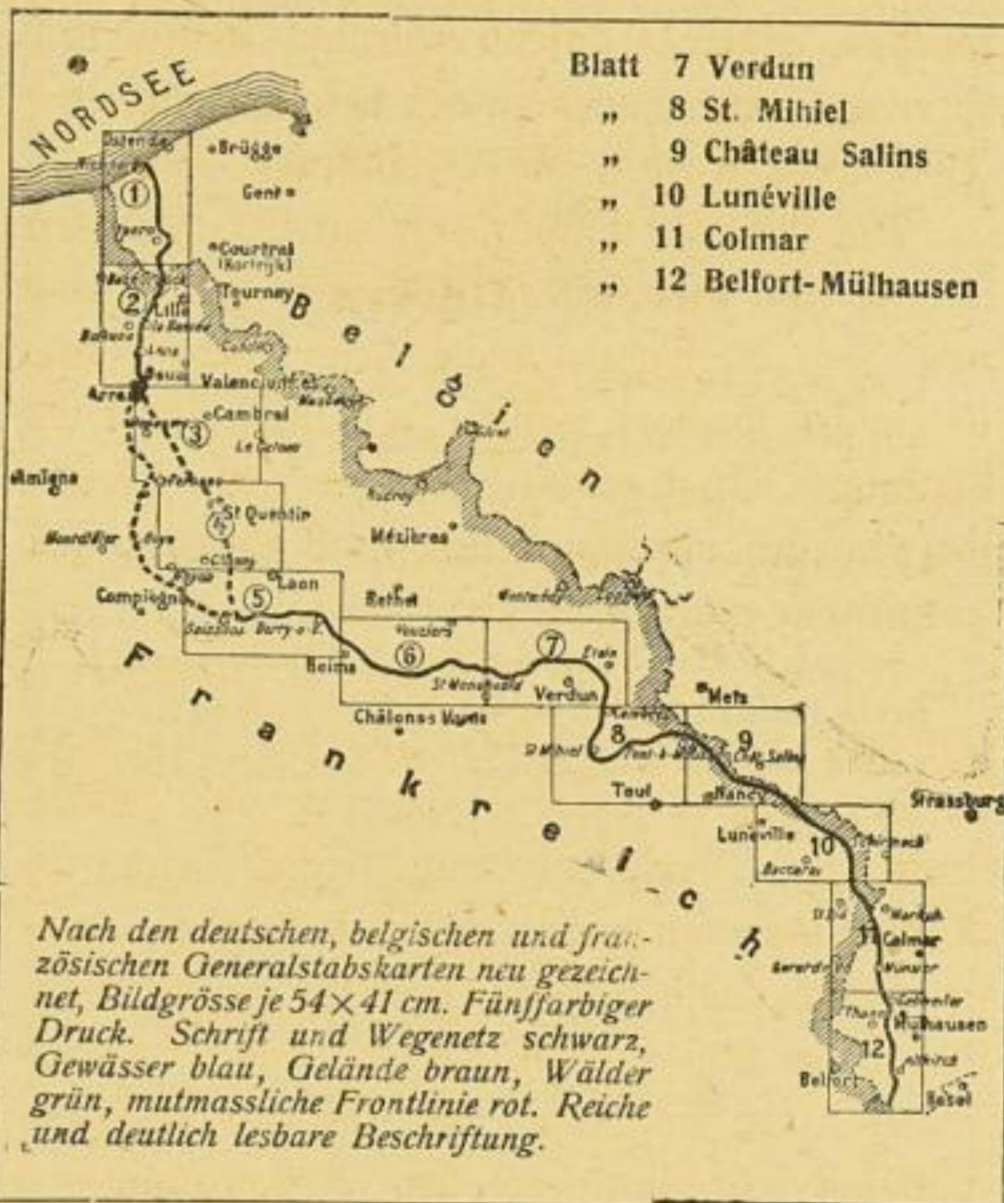

Nach den deutschen, belgischen und französischen Generalstabskarten neu gezeichnet, Bildgrösse je 54x41 cm. Fünffarbiger Druck. Schrift und Wegenetz schwarz, Gewässer blau, Gelände braun, Wälder grün, mutmassliche Frontlinie rot. Reiche und deutlich lesbare Beschriftung.

Preis des Blattes 90 Pfg.

Wir liefern nur fest gegen bar oder Nachnahme.

1 Exemplar mit 55 Pfg.
Von 10 Exempl. ab „ 50 „
„ 100 „ „ „ 45 „

Auf ein 5-Kilopaket gehen 150 Karten.

Sollte auf keinem Lager fehlen, in jeder Auslage sichtbar sein.

Zu beziehen durch

J. Bachmann & Co., Kommissionsgeschäft, Berlin
F. Volckmar „ „ Leipzig
Koch, Neff & Oetinger „ „ Stuttgart

oder direkt vom Verlag

Paasche & Luz, Stuttgart