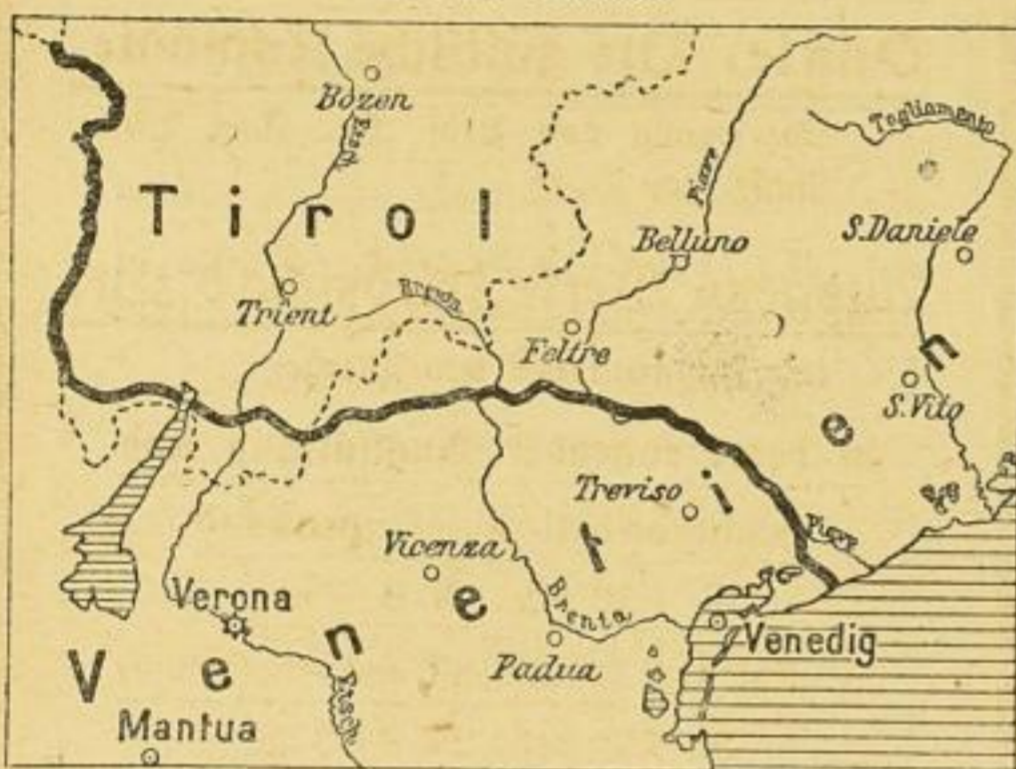

Jetzt starke Nachfrage
Paasche's Spezialkarten der Mazedonischen Front
 in 3 Blättern, Massstab 1:400 000
 Blatt 1: Valona — Blatt 2: Monastir (Bitolia)
 Blatt 3: Saloniki-Kavala

Die reich beschrifteten überaus klaren Blätter, die den ganzen Frontverlauf auf dem Balkan in grosser Deutlichkeit bringen, werden sicher viel begehrt werden.

In neuer Bearbeitung erschien
die Spezialkarte „Der Italienische Kriegsschauplatz“
 Massstab 1:400000

Diese handliche, übersichtliche Karte veranschaulicht schlagend die Verkürzung der italienischen Front und enthält den ganzen Frontverlauf vom Stilfser Joch bis zur Adria.

Sämtliche Karten sind nach den österr.-ungar. Generalstabskarten neu gezeichnet und haben die Bildgrösse 54x41 cm. Ausführung in 5 farbigem Steindruck: Schrift und Wegenetz schwarz, Gewässer blau, Gelände braun, Wälder grün, mutmassliche Frontlinie rot.