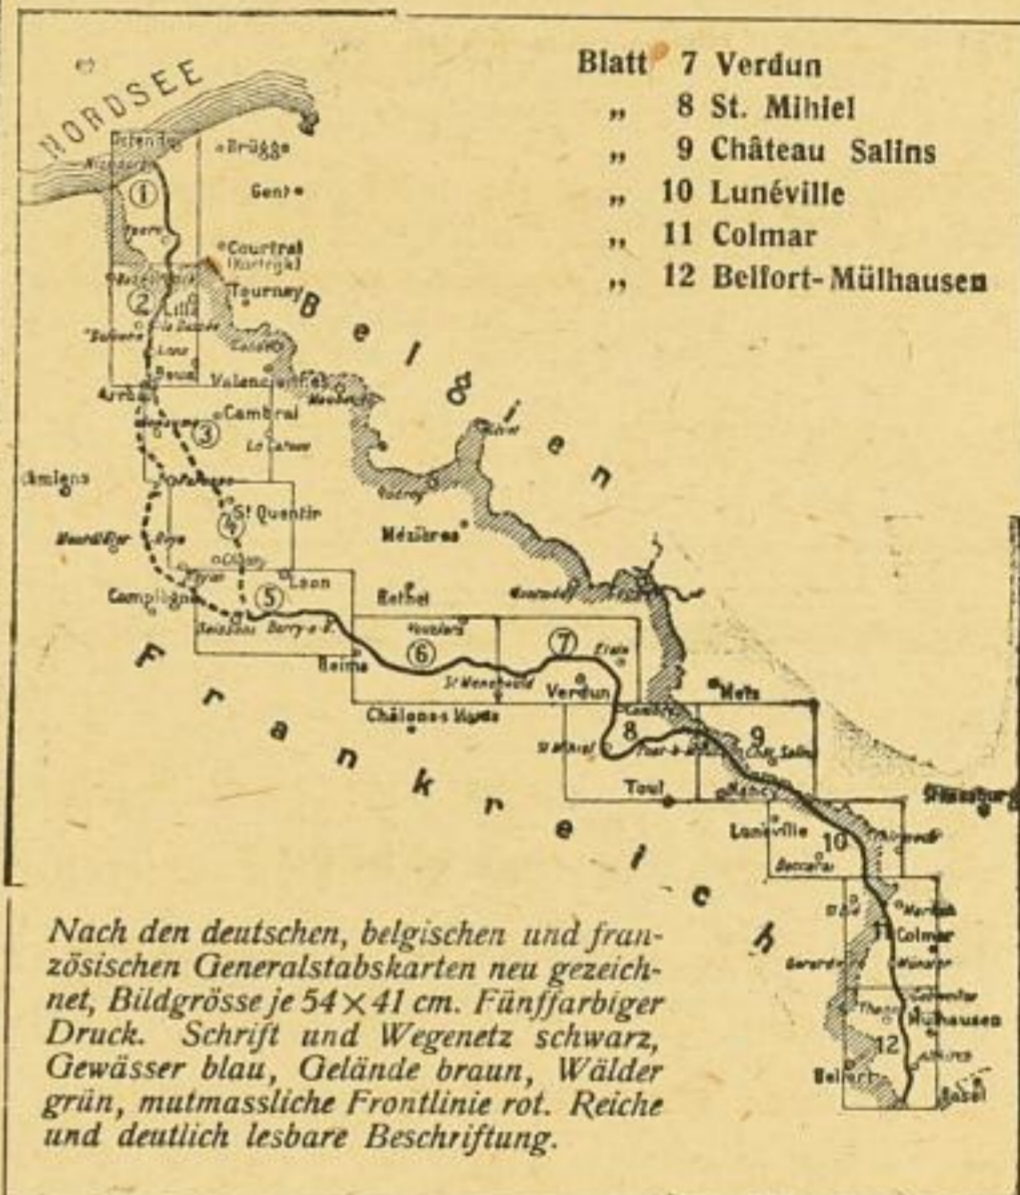

Nach den deutschen, belgischen und französischen Generalstabskarten neu gezeichnet, Bildgrösse je 54×41 cm. Fünfjähriger Druck. Schrift und Wegenetz schwarz, Gewässer blau, Gelände braun, Wälder grün, mutmassliche Frontlinie rot. Reiche und deutlich lesbare Beschriftung.

Preis des Blattes 90 Pfg.

Wir liefern nur fest gegen bar oder Nachnahme.

1 Exemplar mit 55 Pfg.
Von 10 Exempl. ab „ 50 „
„ 100 „ „ „ 45 „

Auf ein 5-Kilopaket gehen 150 Karten.

Sollte auf keinem Lager fehlen, in jeder Auslage sichtbar sein.

Zu beziehen durch

J. Bachmann & Co., Kommissionsgeschäft, Berlin
F. Volckmar „ „ Leipzig
Koch, Neff & Oetinger „ „ Stuttgart

oder direkt vom Verlag

Paasche & Luz, Stuttgart