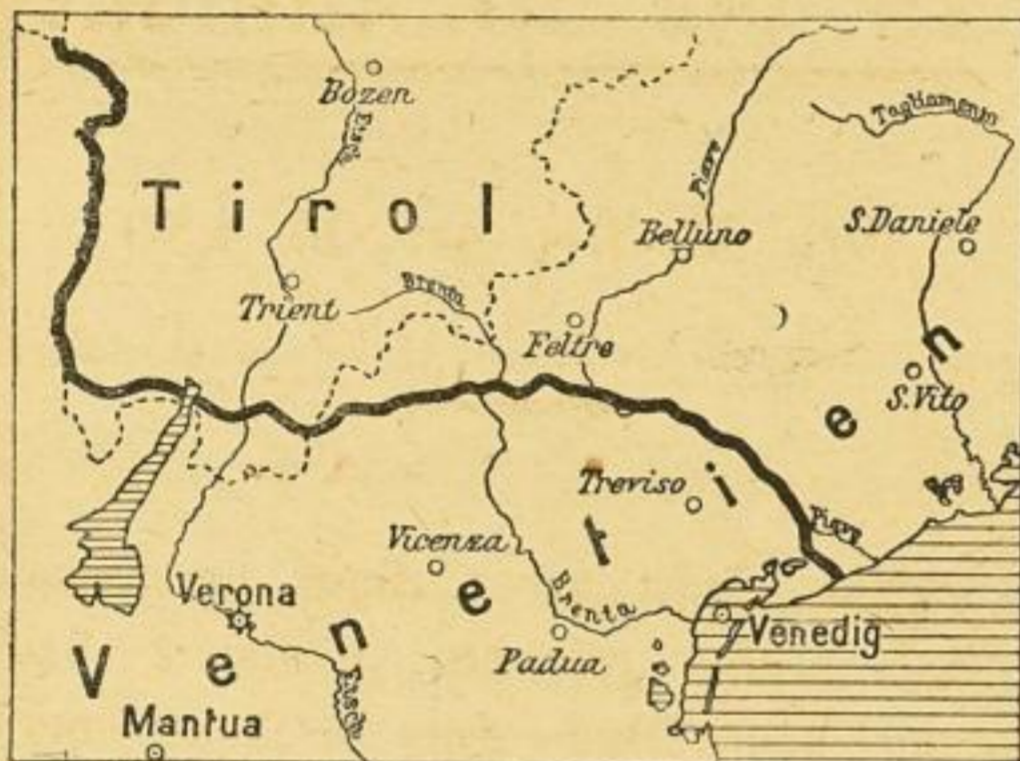

Jetzt starke Nachfrage
Paasche's Spezialkarten der Mazedonischen Front
 in 3 Blättern, Massstab 1:400 000
 Blatt 1: Valona — Blatt 2: Monastir (Bitolia)
 Blatt 3: Saloniki-Kavala

Die reich beschrifteten überaus klaren Blätter, die den ganzen Frontverlauf auf dem Balkan in grosser Deutlichkeit bringen, werden sicher viel begehrt werden.

In neuer Bearbeitung erschien
die Spezialkarte „Der italienische Kriegsschauplatz“
 Massstab 1:400 000

Diese handliche, übersichtliche Karte veranschaulicht schlagend die Verkürzung der italienischen Front und enthält den ganzen Frontverlauf vom Stilfer Joch bis zur Adria.

Sämtliche Karten sind nach den österr.-ungar. Generalstabskarten neu gezeichnet und haben die Bildgrösse 54×41 cm. Ausführung in 5 farbigem Steindruck: Schrift und Wegenetz schwarz, Gewässer blau, Gelände braun, Wälder grün, mutmassliche Frontlinie rot.