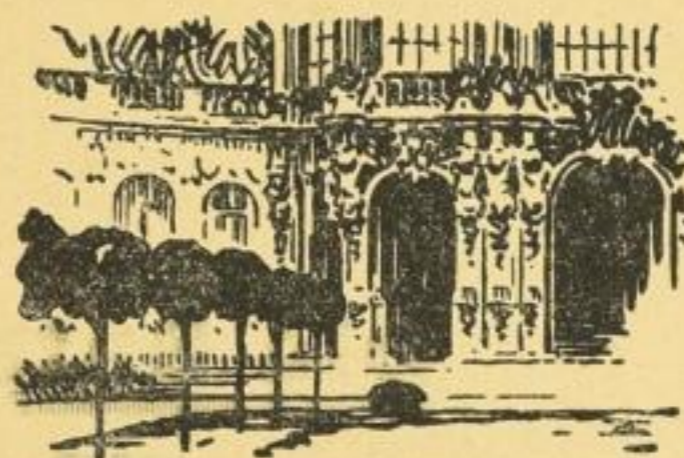

Dresden und Umgebung Meul