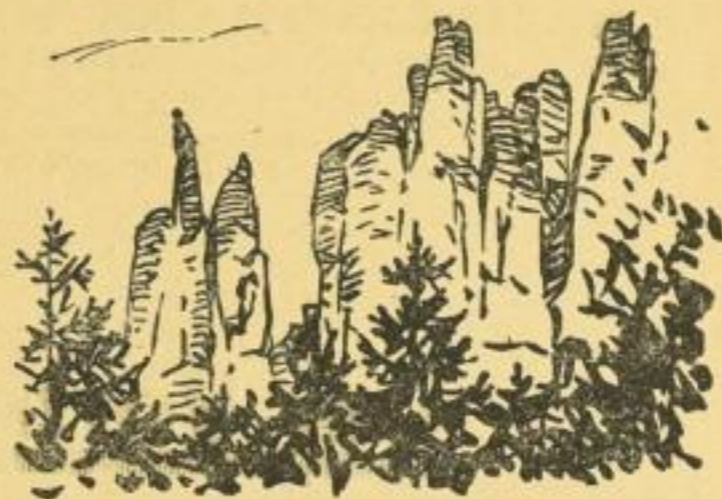

Die Sächsische Schweiz Meul