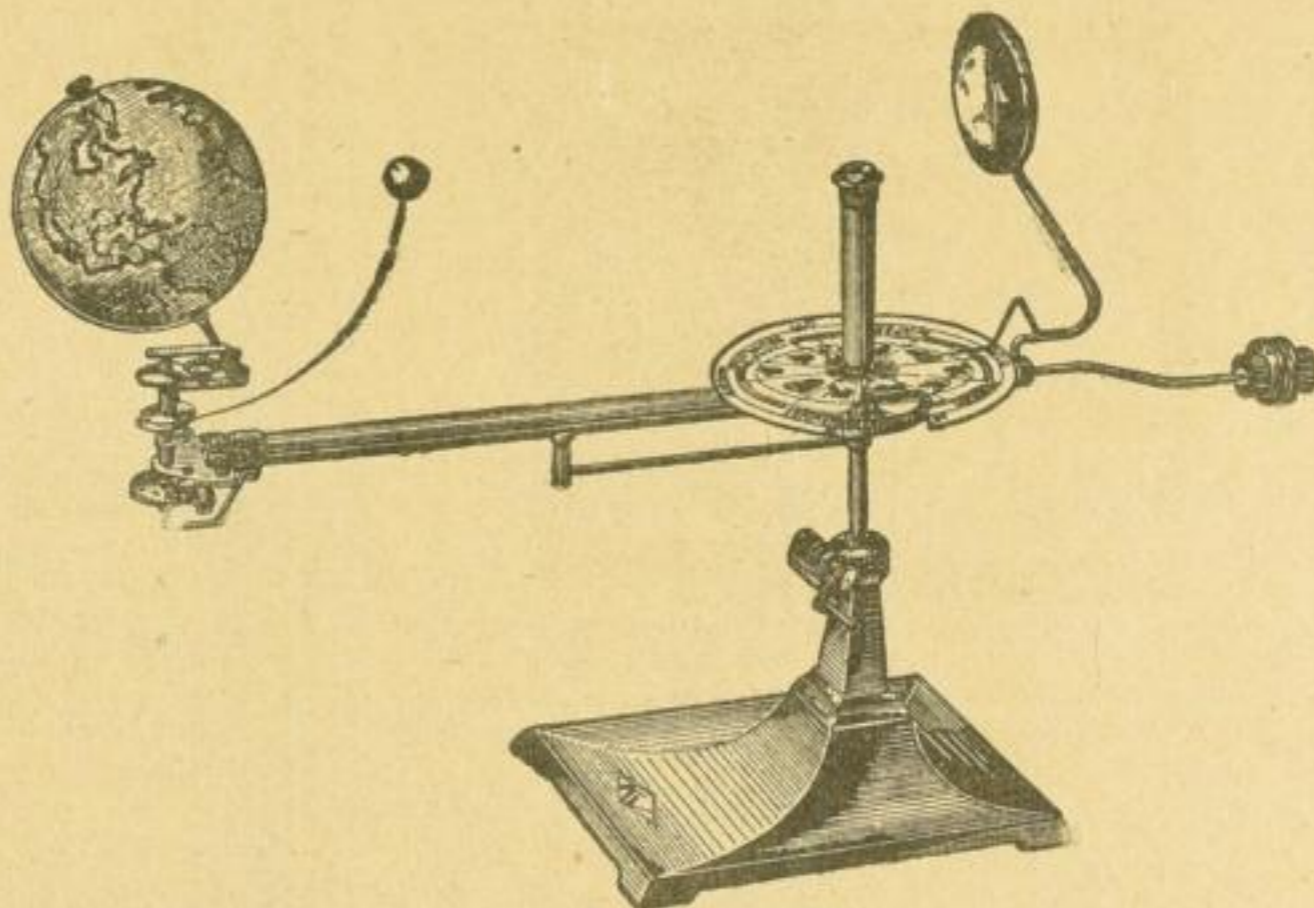

**WAGNER & DEBES / LEIPZIG, BRÜDERSTRASSE 23**  
 VERLAG UND GEOGRAPHISCHE LEHRMITTELANSTALT

Neu konstruiert:

**Lange-Tellurium**

10 cm Globus, Kurbelbewegung  
 Preis M. 45.—  
 15 cm Globus, Kurbelbewegung  
 Preis M. 55.—

Neubearbeitet erschienen ist  
 von

**Prof. E. Debes' Schulwandkarten:**

- Deutschland, pol., . . . . . Maßstab 1: 880 000
- Deutschland, phys., . . . . . Maßstab 1: 880 000
- Europa, phys.-pol., . . . . . Maßstab 1: 3 270 000
- Asien, phys.-pol., . . . . . Maßstab 1: 7 400 000
- Afrika, phys.-pol., . . . . . Maßstab 1: 6 000 000
- Nordamerika, phys.-pol., . . . . . Maßstab 1: 5 500 000
- Südamerika, phys.-pol., . . . . . Maßstab 1: 5 500 000
- Australien, phys.-pol. . . . . Maßstab 1: 7 500 000
- Planigloben Osthälfte . . . . . Maßstab 1:13 225 000
- Planigloben Westhälfte, . . . . . Maßstab 1:13 225 000
- Der Deutsche Volks- und Kulturboden in Europa  
 von Fischer-Penck . . . . . Maßstab 1: 3 270 000