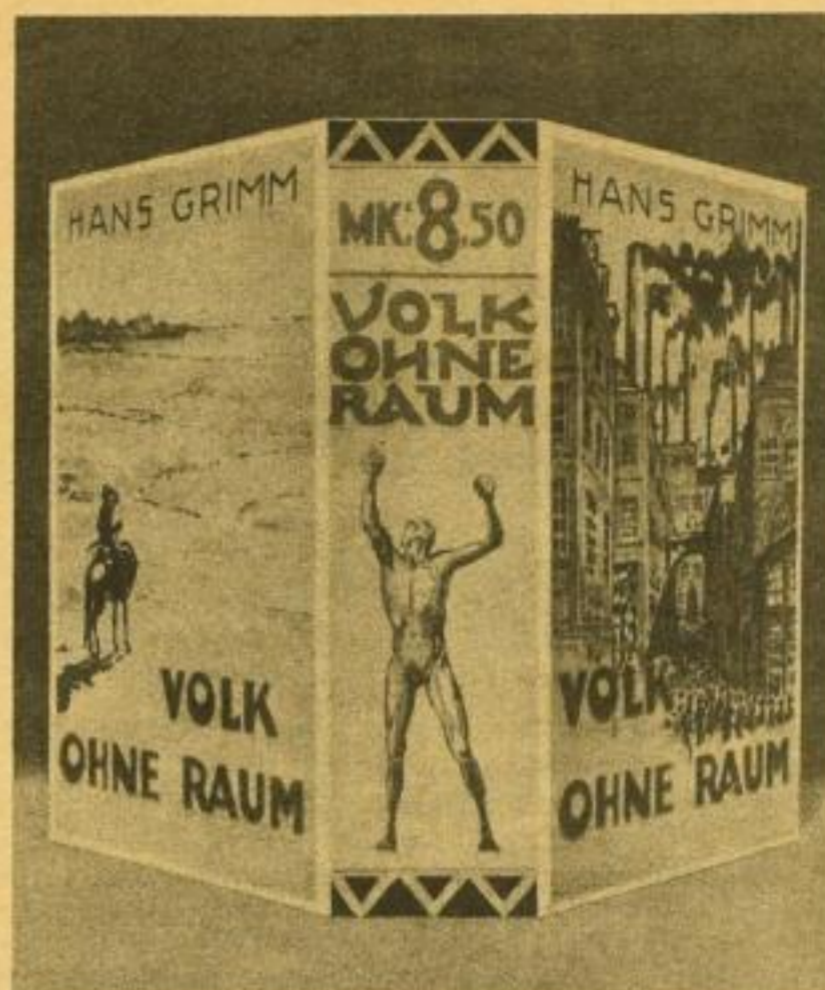

Die Attrappe zu Volk ohne Raum

in verschiedenen Verwendungs- möglichkeiten

Fordern Sie rechtzeitig an, es steht nur
eine beschränkte Anzahl zur Verfügung!

Höhe 90 cm

Breite der Seitenflügel .. 60 cm

Breite des Rückens 24 cm

Ausführung: Die drei Teile sind
auf Sperrholz aufgezogen und durch
starke Leinwandfälze beweglich mit-
einander verbunden. Die Teile sind
auch einzeln, unaufgezogen zu haben

Albert Langen München