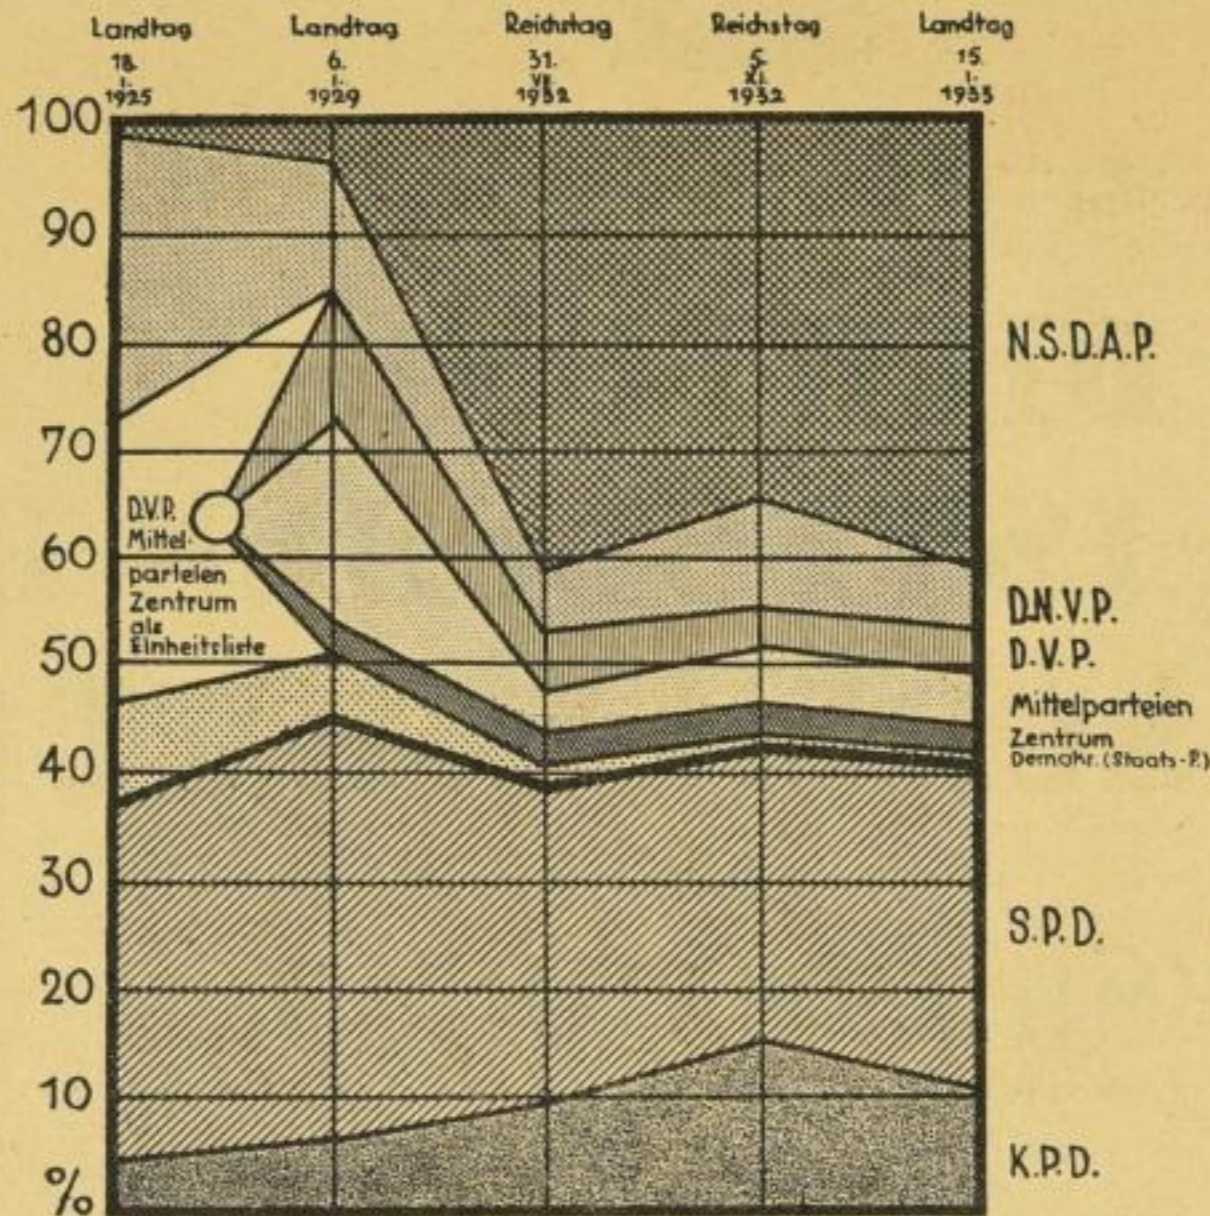

Wahlen 1925-1933 in Lippe-Detmold mit Einschluß der beiden Reichstagswahlen 1932

Diese graphische Darstellung gibt eine Übersicht über den prozentualen Anteil der einzelnen Parteien an der Gesamtzahl der abgegebenen Stimmen

Leseprobe
aus dem 3. Nachtrag
unseres Heftes

Die deutschen Wahlen

Eine Übersicht über die Ergebnisse der Reichspräsidenten- und Reichstagswahlen seit 1919 sowie der Wahlen zu sämtlichen deutschen Landtagen seit 1926, die Zusammensetzung der Reichsregierungen und der wichtigsten Landesregierungen sowie die hauptsächlichsten wahlrechtlichen Bestimmungen.

Mit 3 Nachträgen (Reichstagswahlen 31. 7. u. 6. 11. 32, Wahlen in Thüringen vom 31. 7. 32, Lübeck vom 13. 11. 32 und Lippe-Detmold vom 15. 1. 33)

1.80 RM

Vorzugsangebot
auf

Z

Mengenpreise
zugelassen

Mit insgesamt 28 graph. Darstellungen und 1 Landkarte