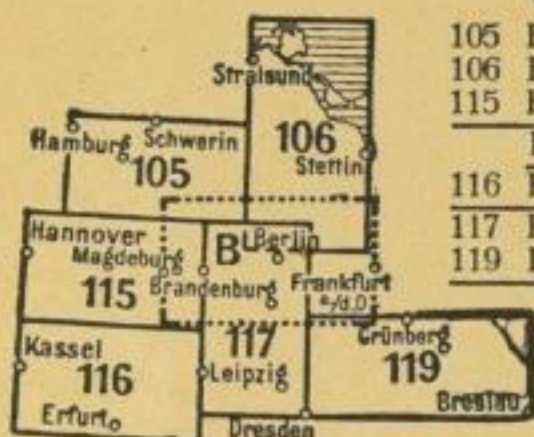

NEU!

Autokarte des Deutschen Reiches

Freytag & Berndt

Maßstab
1:300000

Mit Anschlüssen an die Sonderausgabe **Autokarte Österreich** sowie an die **Autokarte der Tschechoslowakischen Republik**

Von den zuerst erscheinenden Blättern liegen die durch Unterstreichung gekennzeichneten bereits vor.

B = Blatt Berlin Umgebung

- 105 Hamburg — Schwerin — Perleburg
- 106 Berlin — Stettin — Rügen
- 115 Hannover — Braunschweig — Magdeburg —
Brandenburg
- 116 Kassel — Erfurt — Leipzig
- 117 Berlin — Leipzig — Dresden
- 119 Dresden — Grünberg — Breslau

sowie ein Blatt für die
Umgebung von Berlin

(Perleburg — Angermünde — Frankfurt
a. d. O. — Lübben — Dessau — Magdeburg)

Praktische Harmonika-Falzung!
Vorzügliche vielfarbige Ausführung!

Billiger Preis!

Jedes Blatt **90 Pfennig**