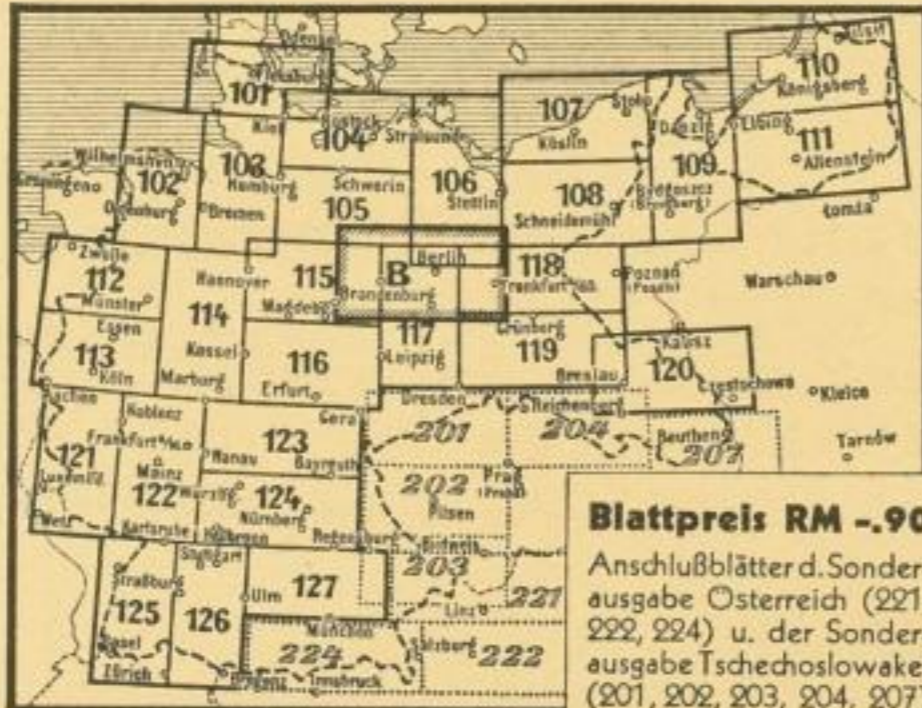

## KARTE DER GROSSGLOCKNER- HOCHALPENSTRASSE

1:25 000 RM -.90

Mit erläuterndem Text von Ing. F. Wallack

Landschaftsbilder, Panorama von der Edelweißspitze - Nebenkarte mit den Zufahrtsstraßen 1:250000

## FREYTAG & BERNDT'S AUTOKARTE

Sonderausgabe: **DEUTSCHLAND**  
28 Blatt 1:300000

**Blattpreis RM -.90**  
Anschlußblätter d. Sonderausgabe Österreich (221, 222, 224) u. der Sonderausgabe Tschechoslowakei (201, 202, 203, 204, 207) Je RM 1.75

- 101: Flensburg - Schwerin - Odense
- 109: Danzig - Elbing - Thorn
- 110: Königsberg - Tilsit - Gumbinnen  
(Mit Nebenkarte Memelgebiet 1:800000)

**soeben erschienen!**

Die **Serie** ist somit **vollständig!**

## FREYTAG & BERNDT'S AUTOKARTE MÜNCHEN-VENEDIG

Sonderausgabe 1:300 000

Alle Verbindungen von München-Innsbruck-Salzburg über Brenner- und Großglocknerstraße durch die Dolomiten bis Udine-Verona-Venedig.