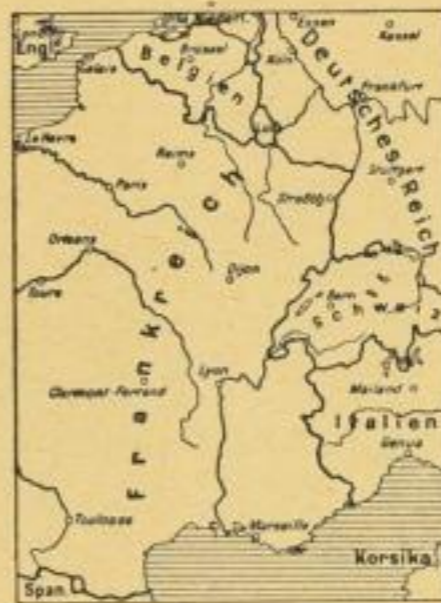

Frankreich in der Zange!

Auslieferung beginnt am 20. 6. 1940!

Le Havre und Marseille

das sind die Eingangstore zum Mutterland des französischen Imperiums, die nun von deutschen und italienischen Luftgeschwadern abgeriegelt werden, bis dem Frankreich Renauds und Mandels der Atem ausgeht.

Zwischen diesen wichtigsten Hafenorten wird Ostfrankreich vom Atlantischen Ozean bis zum Mittelmeer unbarmherzig in die Zange genommen.

Dieses Kriegsgebiet zeigt in einem großen übersichtlichen Maßstab die neueste

Westermanns Generalkarte

Nr. 95

Ost-Frankreich

Maßstab 1:1 Million
Blattgröße 82:109 cm
Sechsfarbindruck

RM 1.80

Auslieferung beginnt
am 20. 6. 1940!

Zu dieser Karte liefere ich eine rote Aushangschleife mit der Textzeile aus dem neuen Frankreichlied: . . . marschieren wir siegreich nach Frankreich hinein!

**1.80
RM**

Nr. 95
Ost-
Frankreich

Westermanns Generalkarten

Ausdehnung der Karte »Ost-Frankreich«

Nr. 95

Ost-Frankreich

Maßstab 1:1000000

VERLAG GEORG WESTERMANN
Braunschweig Berlin Hamburg

Flammberg
General-
karten

Verlag Georg Westermann, Braunschweig