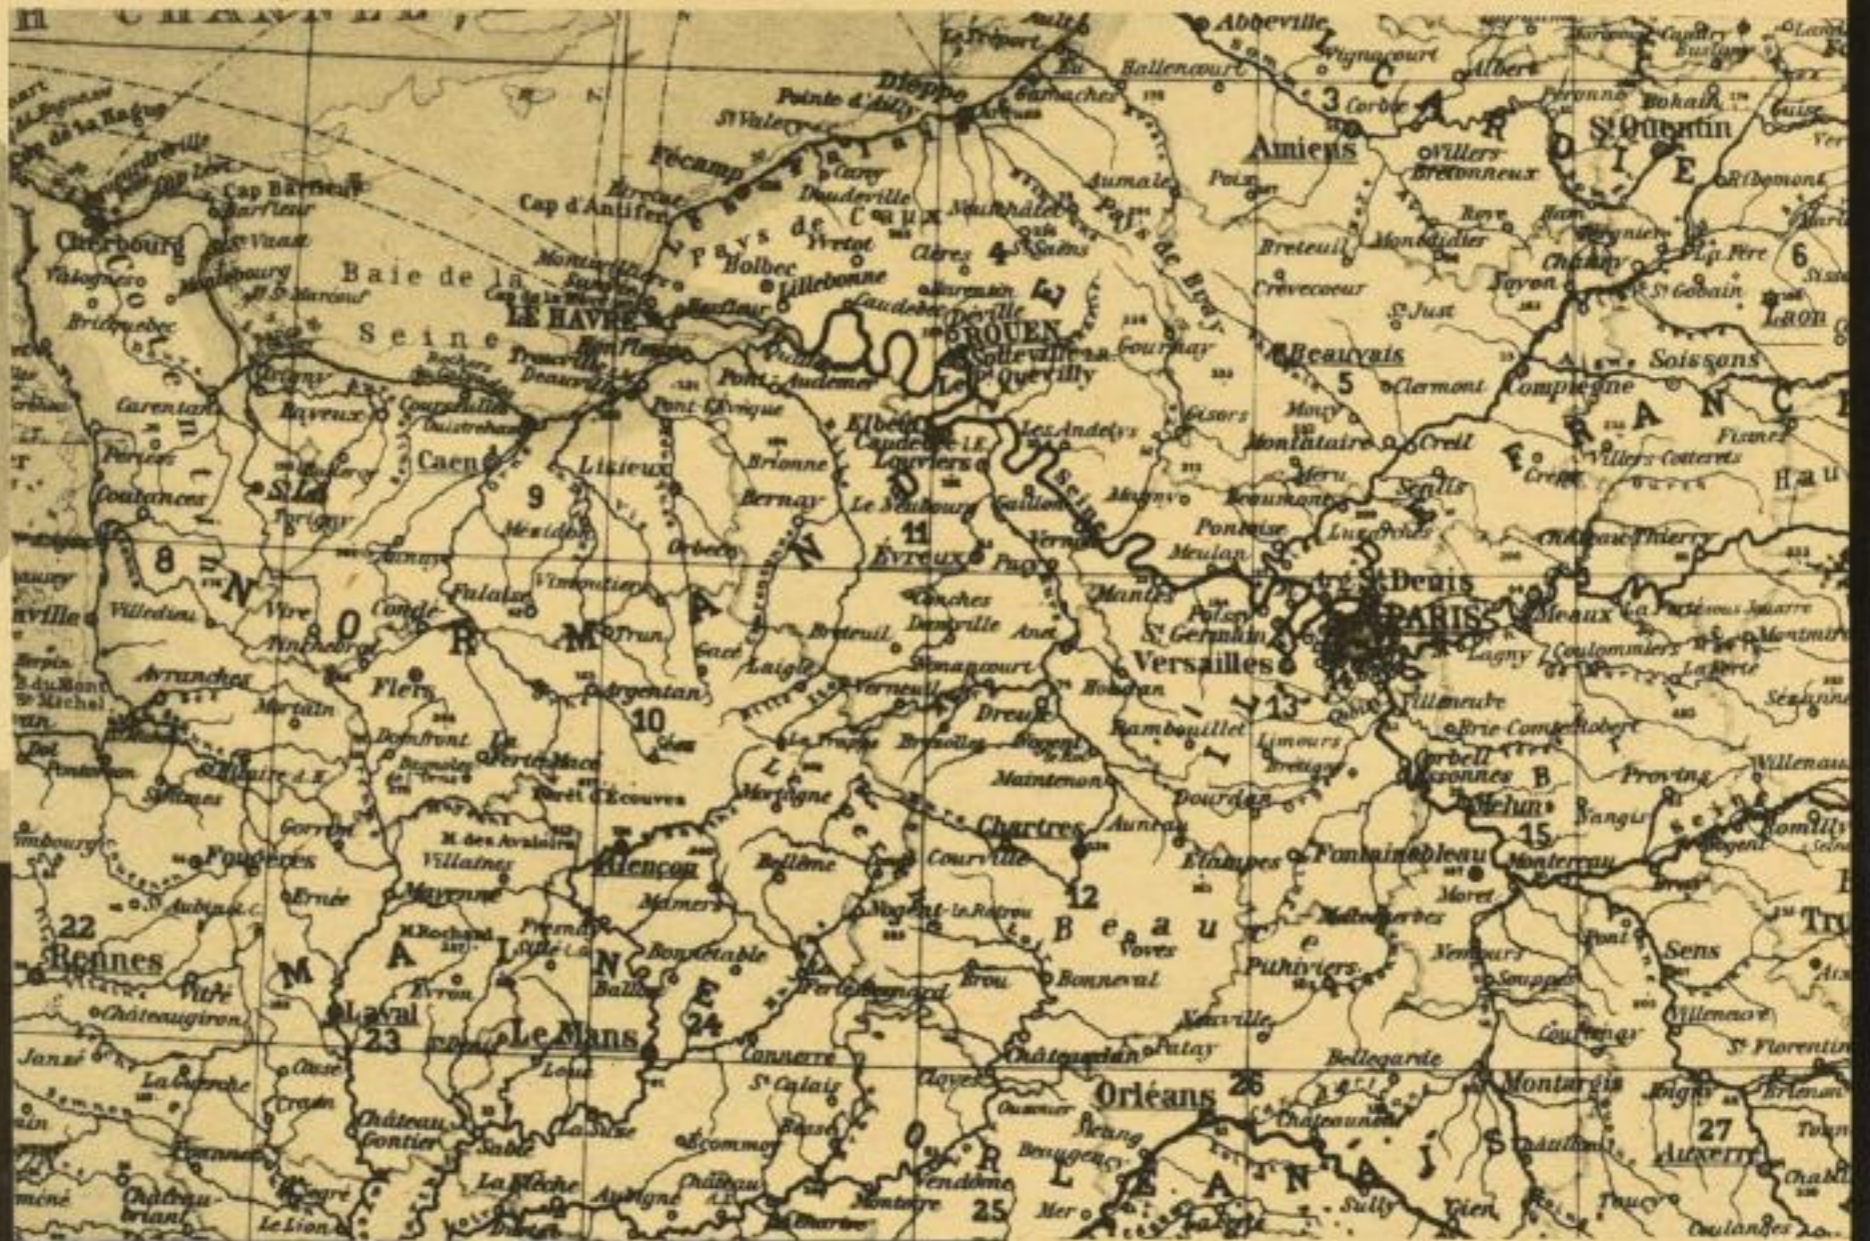

Die erfolgreichste Columbus-Karte

Das westliche Europa

mit Maginotlinie u. Festungswerken

MASSTAB 1: 2 750 000

Ausschnitt der Schwarzplatte

Die
erfolgreichste Columbus-Karte
„Das westliche Europa“
ist durch ihre überragende Qualität
außerordentlich leicht zu verkaufen.
Der große Ausschnitt umfaßt auch
die Britischen Inseln und das ital.-
franz. Kampfgebiet. — Ausführung
in 7 Farben mit farbigem Titel