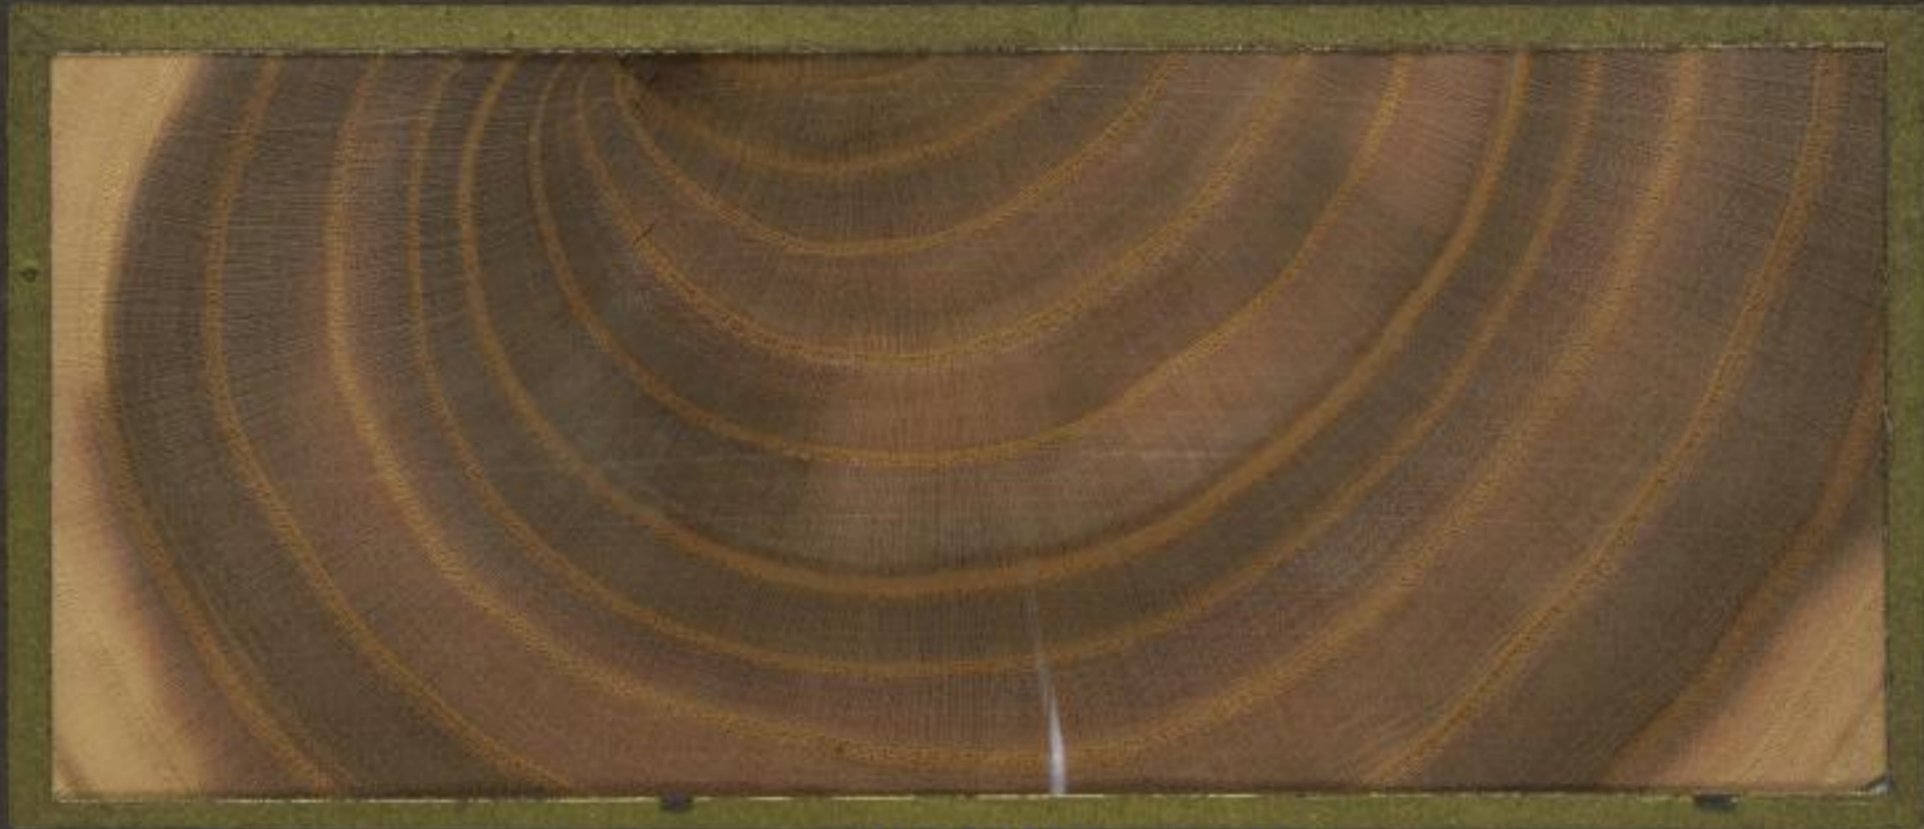

22. Schwarzer Maulbeerbaum.

Mûrier noir.

(*Morus nigra* L.)

Black Mulberry

Querschnitt (Hirnschnitt)

Radialer Längsschnitt (Spiegelschnitt)

Tangentialer Längsschnitt (Flüderschnitt)

Fekete szederfa.

Moruše černá.

Morwa czarna.