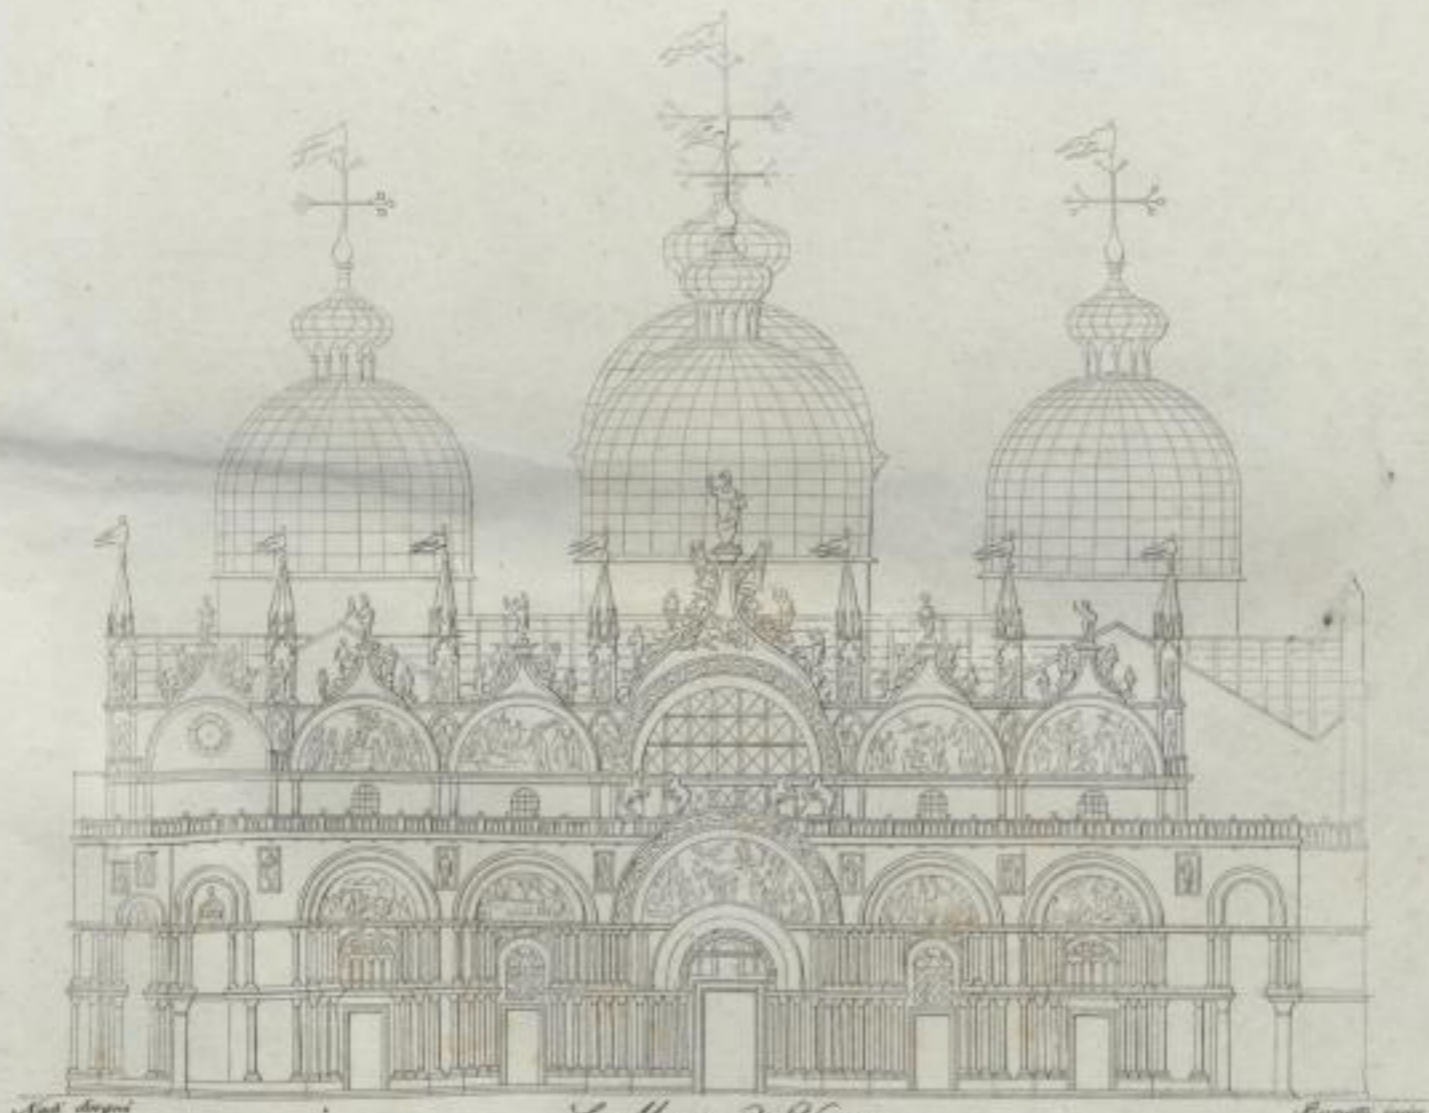

Cicognara, Leop.

Storia della scultura . . .

[Tafelbd. 1.]
(Tome 1 u. 3.)

Seneca

Tab. I.

S. Antonio di Padova

Aut. degli

S. Marco di Venezia

Engraved by

Paolo Veneziani. Sc. pari a Metri 20. 162.

731

Duomo, Battistero, e Torre di Pisa

Scala Romana 60. pari a metri 33.404.

Duomo di Siena

Aut. disegno

Facciata del S. Albano in Bologna sul disegno del Terribile