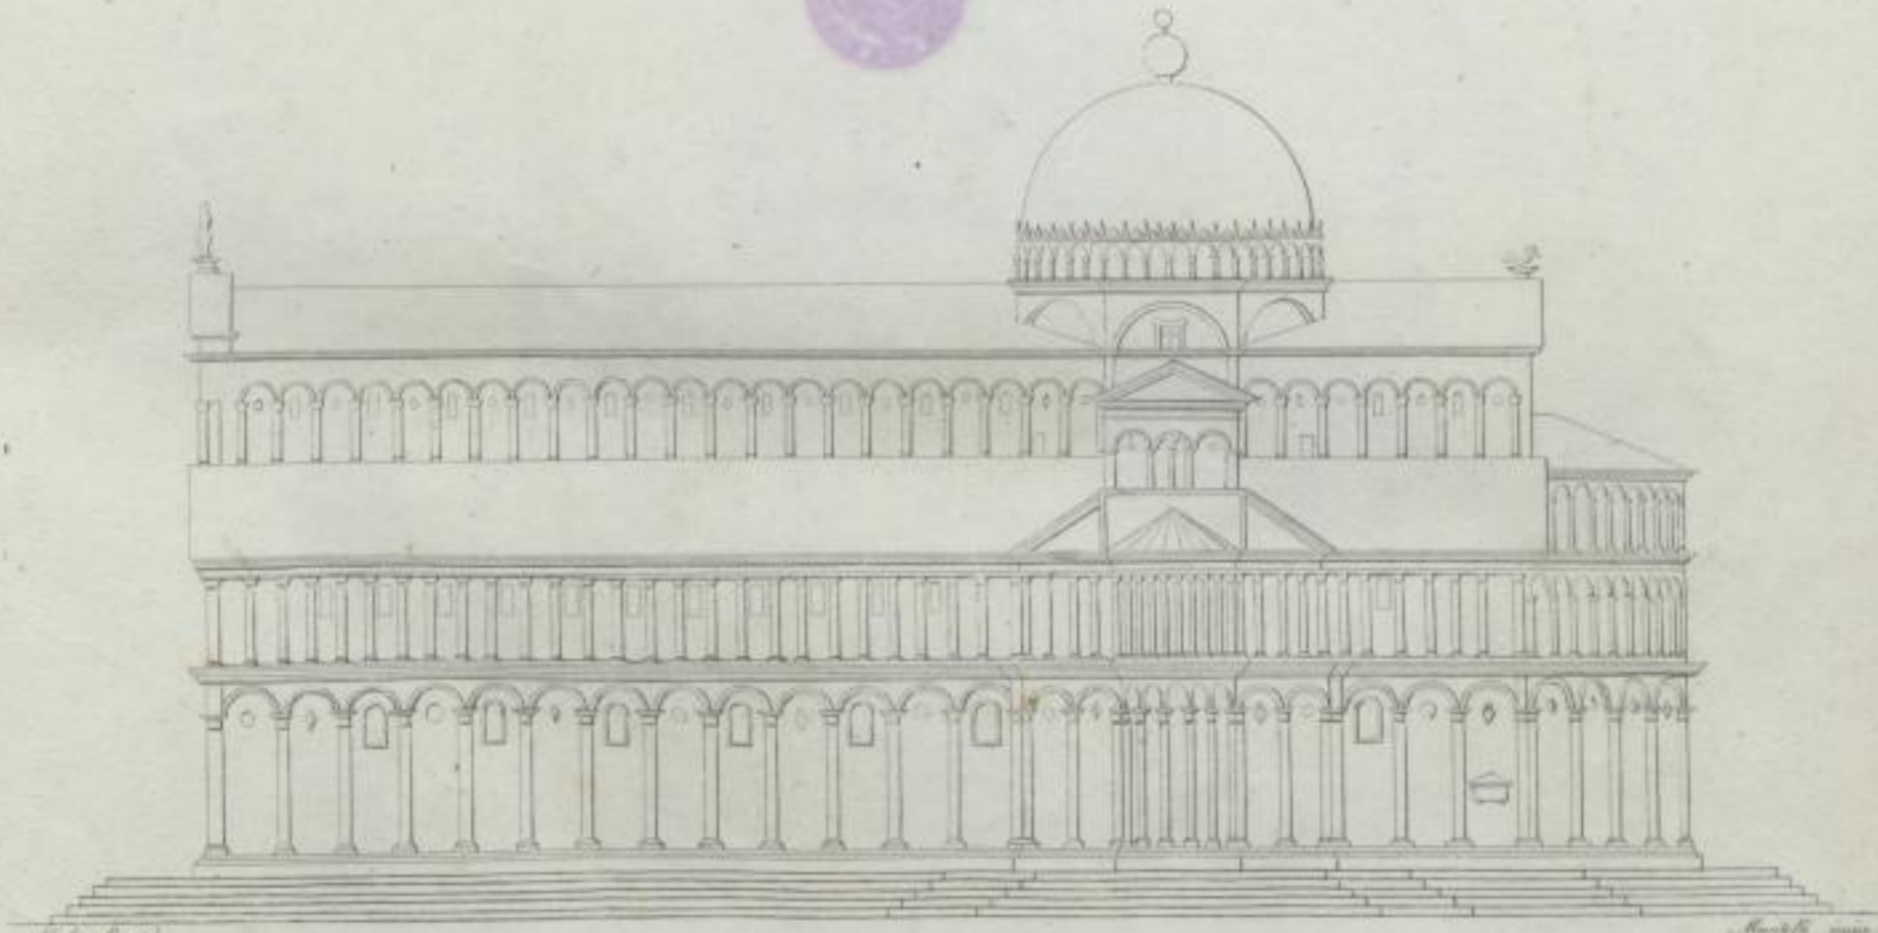

Engraved by

Paolo Veneziani. Sc. pari a Metri 20. 162.

731

Duomo, Battistero, e Torre di Pisa

Scala Romana 60. pari a metri 33.404.

Duomo di Siena

Aut. disegno

Facciata del S. Albano in Bologna sul disegno del Terribile

Modelli usati

Scala di Bologna ———— 1 2 3 4 5 6 7 8 9 10 11 12 13 14 15 16 17 18 19 20 21 22 23 24 25 26 27 28 29 30 31 32 33 34 35 36 37 38 39 40 41 42 43 44 45 46 47 48 49 50 51 52 53 54 55 56 57 58 59 60 61 62 63 64 65 66 67 68 69 70 71 72 73 74 75 76 77 78 79 80 81 82 83 84 85 86 87 88 89 90 91 92 93 94 95 96 97 98 99 100 piedi e metri 32. 1. 1