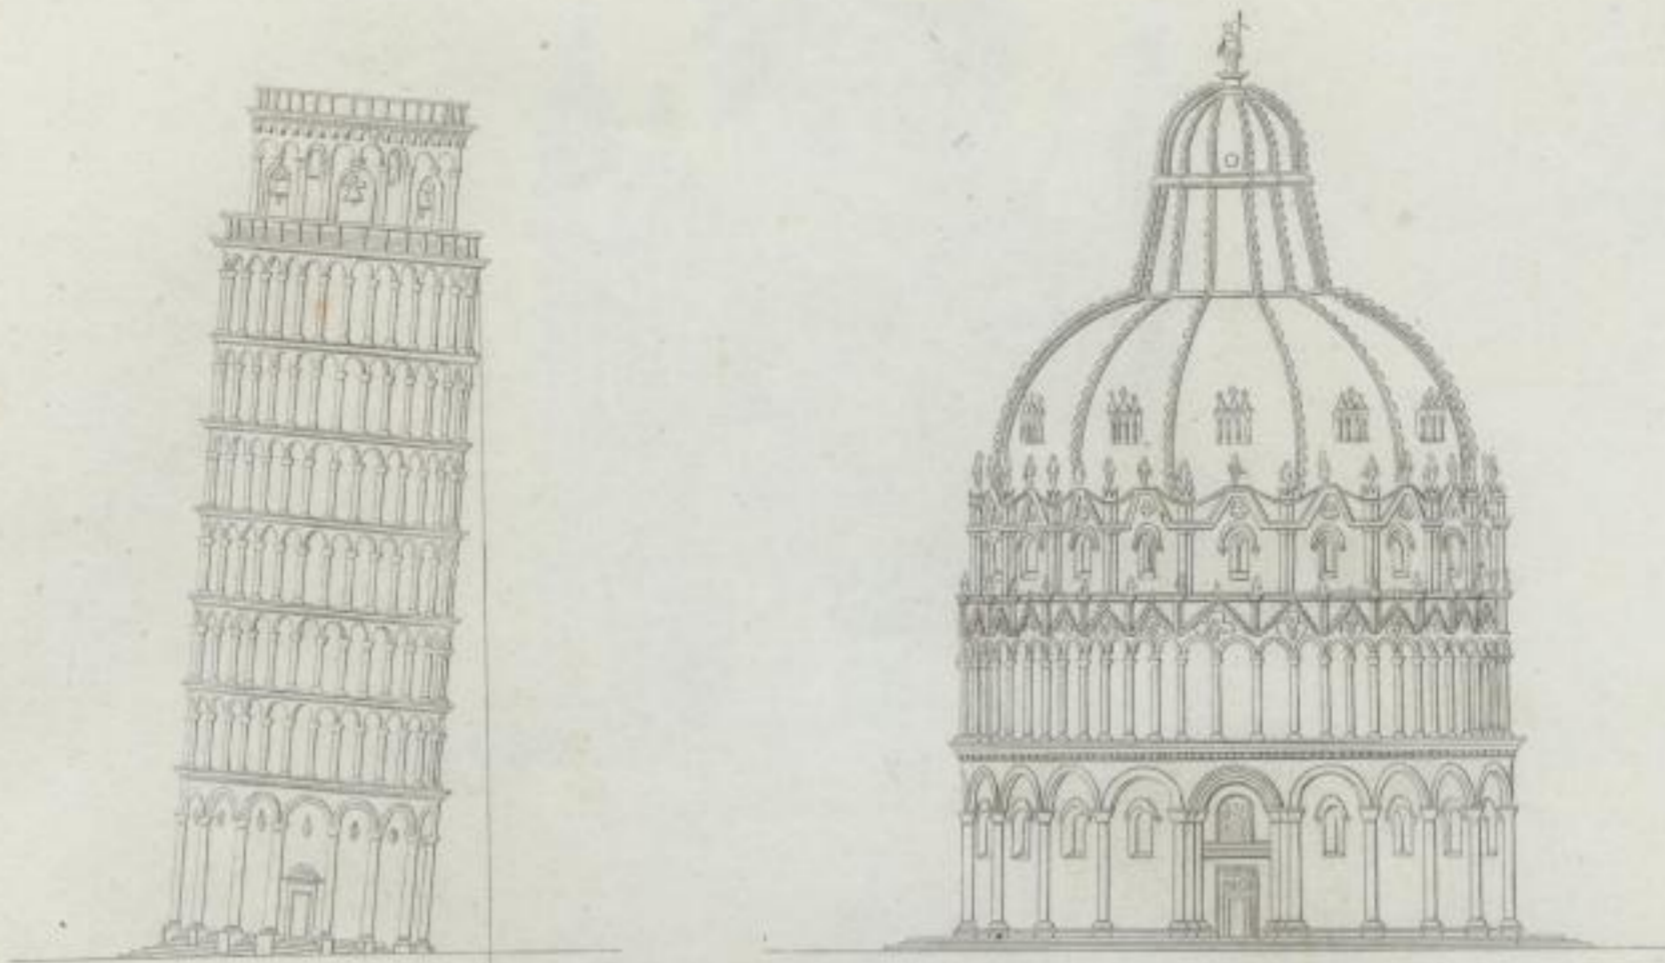

Cicognara, Leop.

Storia della scultura . . .

[Tafelbd. 1.]
(Tome 1 u. 3.)

Seneca

Tab. I.

S. Antonio di Padova

Aut. degli

S. Marco di Venezia

Engraved by

Paolo Veneziani. Sc. pari a Metri 20. 162.

731

Duomo, Battistero, e Torre di Pisa

Scala Romana 60. pari a metri 33.404.

Duomo di Siena

Aut. disegno

Facciata del S. Albano in Bologna sul disegno del Terribile