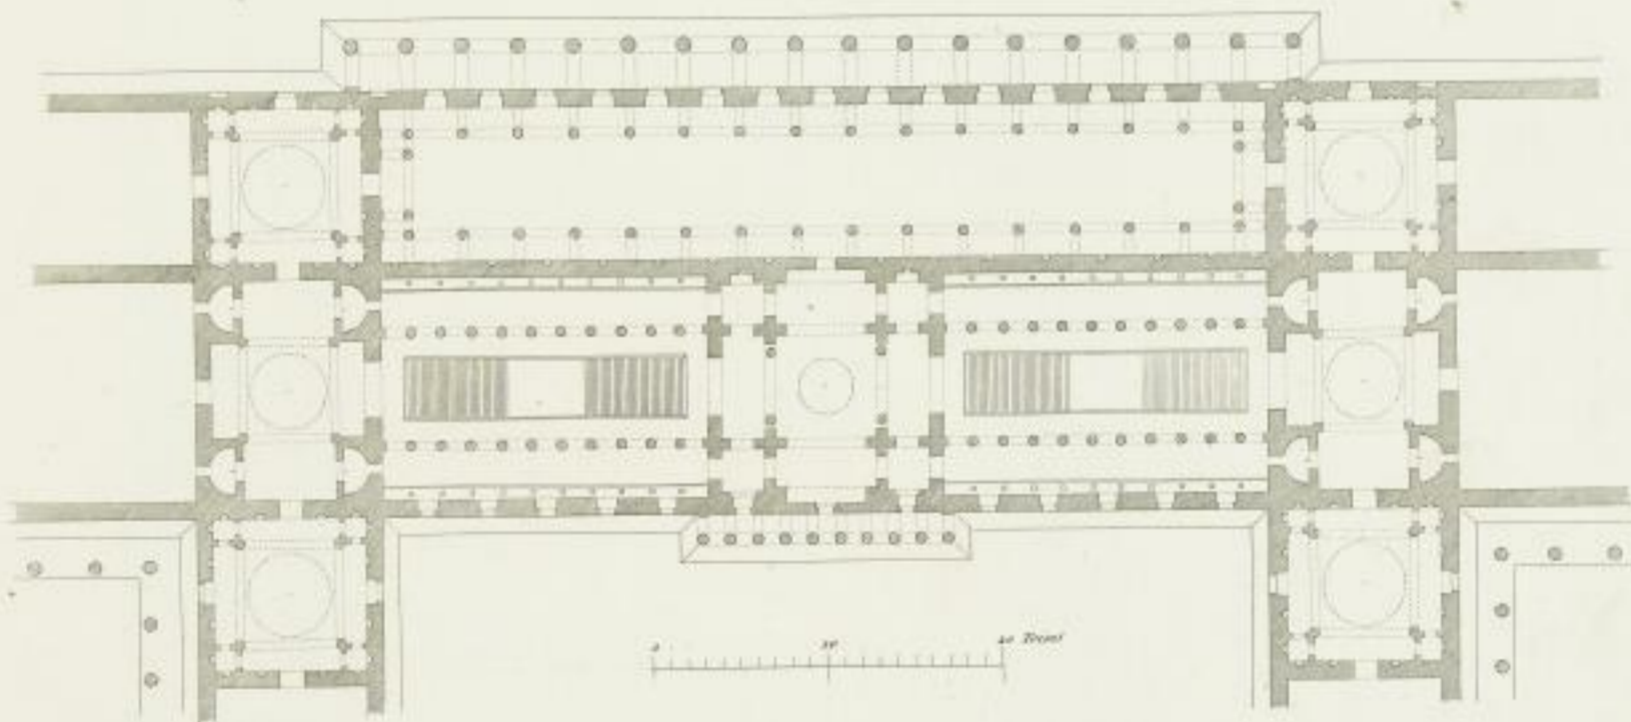

GALERIE PUBLIQUE
 dans un Palais de Souverain
*Sujet du grand prix proposé par l'Académie d'Architecture
 et remporté par Delagardelle, en 1791.*

Plan général

Plan du Vestibule au rez de chaussée

*coupe transversale
 de la galerie.*

Plan de la Galerie et pièces environnantes au 1^{er} étage.

PROGRAMME

*Cette Galerie sera supposée au premier étage. Elle sera précédée
 d'une salle des gardes, d'un Vestibule au 1^{er} étage, au rez de chaussée
 d'un grand escalier et d'un premier Vestibule.
 la Galerie aura 60 Toises de longueur. les autres dimensions sont à volonté*