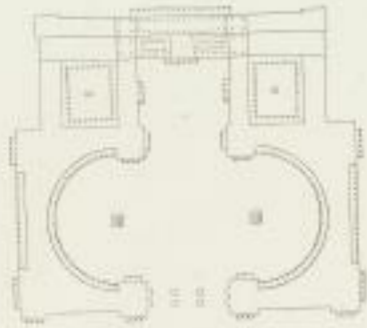

GALERIE PUBLIQUE
 dans un Palais de Souverain
*Sujet du grand prix proposé par l'Académie d'Architecture
 et remporté par Delagardelle, en 1791.*

Plan général

Plan du Vestibule au rez de chaussée

*coupe transversale
 de la galerie.*

Plan de la Galerie et pièces environnantes au 1^{er} étage.

PROGRAMME

*Cette Galerie sera supposée au premier étage. Elle sera précédée
 d'une salle des gardes, d'un Vestibule au 1^{er} étage, au rez de chaussée
 d'un grand escalier et d'un premier Vestibule.
 la Galerie aura 60 Toises de longueur. les autres dimensions sont à volonté*