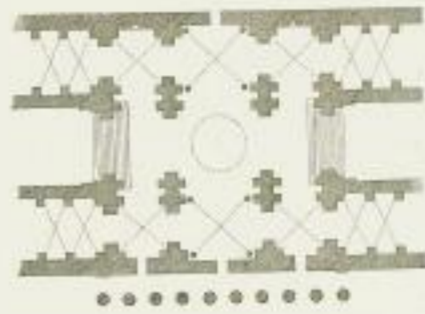

GALERIE PUBLIQUE
 dans un Palais de Souverain
*Sujet du grand prix proposé par l'Académie d'Architecture
 et remporté par Delagardelle, en 1791.*

Plan général

Plan du Vestibule au rez de chaussée

*coupe transversale
 de la galerie.*

Plan de la Galerie et pièces environnantes au 1^{er} étage.

PROGRAMME

*Cette Galerie sera supposée au premier étage. Elle sera précédée
 d'une salle des gardes, d'un Vestibule au 1^{er} étage, au rez de chaussée
 d'un grand escalier et d'un premier Vestibule.
 la Galerie aura 60 Toises de longueur. les autres dimensions sont à volonté*