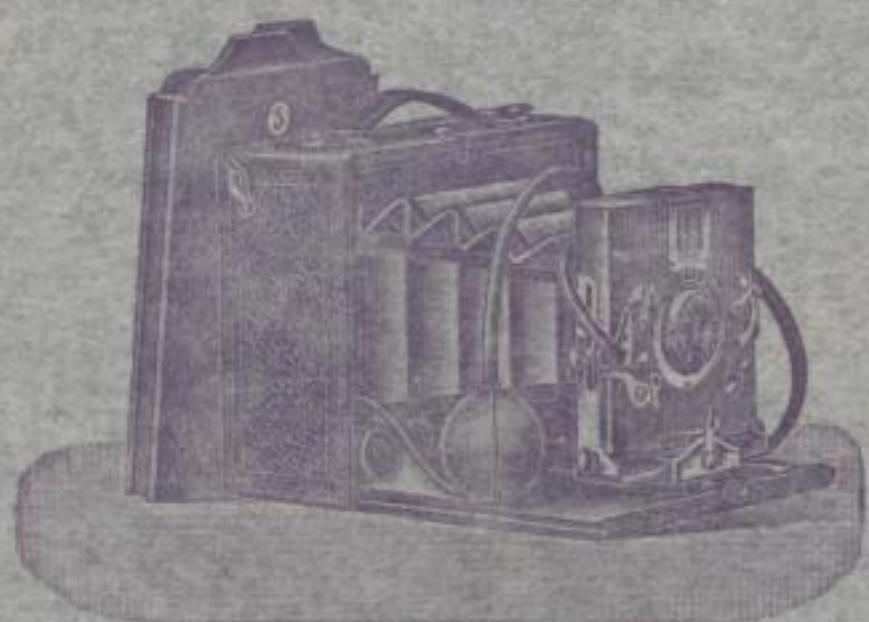

Unsere Klappkamera „COLUMBIA“ ist mit denkbar vollkommensten optischen und mechanischen Einrichtungen ausgestattet.

„COLUMBIA“ hat einen ganz vorzüglichen aufziehbaren Momentverschluss mit sehr leichter Auslösung, die auch pneumatisch eingerichtet ist, die Geschwindigkeit des Verschlusses ist innerhalb weiter Grenzen verstellbar.

„COLUMBIA“ hat Irisblende.

„COLUMBIA“ hat vorzügliche Sucher und Bodenmutter für Hoch- und Queraufnahmen auf Stativ.

„COLUMBIA“ wird mit Extra-Rapid-Aplanat, Rektoskop, Planostigmat, auf Lager gehalten.

„COLUMBIA“ wird entweder durch Mikrometerschraube und Skala oder Mattscheibe auf alle Entfernungen von 2 m an eingestellt.

„COLUMBIA“ hat durch Mikrometerschraube seitlich, sowie hoch verstellbares Objektivrett.

„COLUMBIA“ macht infolge des ff. schwarzen Lederbezuges, sowie der tadellos vernickelten Beschläge einen besonders eleganten Eindruck.

„COLUMBIA“ wird mit drei prima schwarzen Doppelcassetten und eleganter Tasche geliefert.