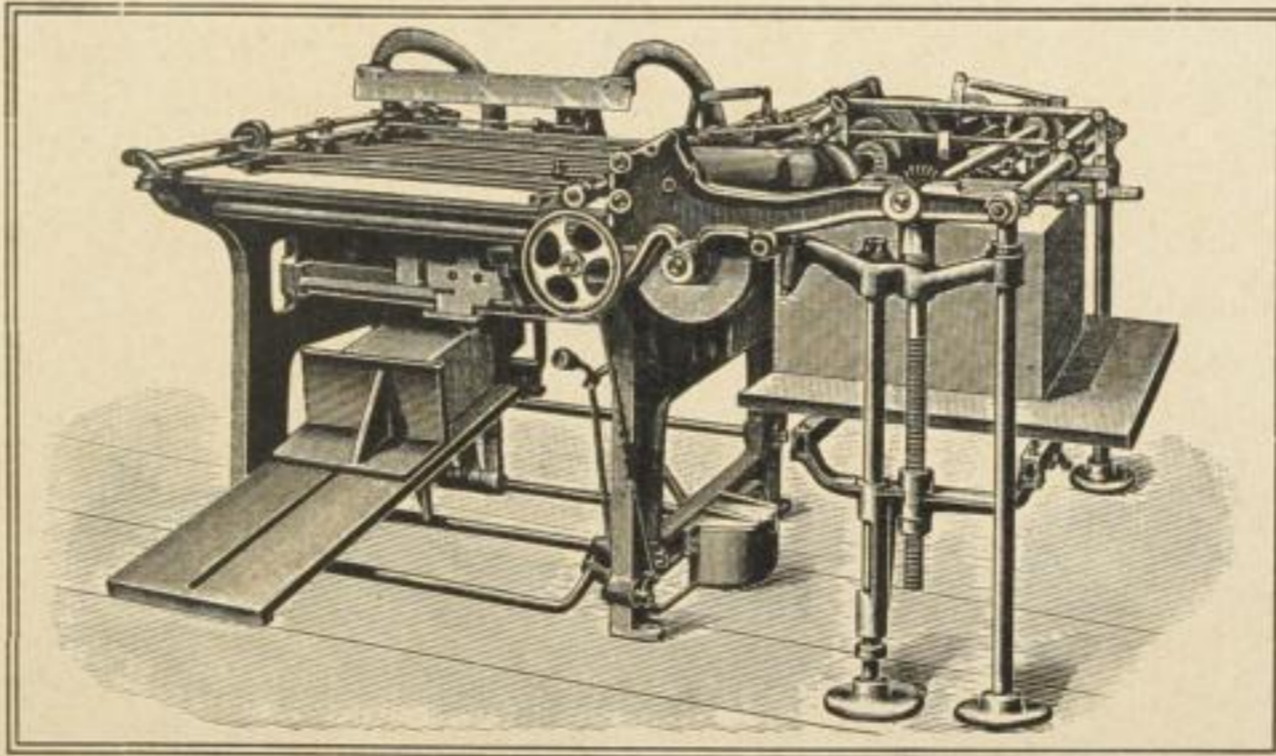

Brehmers automatische Bogenfalzmaschine

mit selbstgebaute-
tem Einleger ei-
gener Konstruk-
tion nach System
Koenig, Guben-
Leipzig, ist die
vollendetste und
dabei einfachste
Maschine ihrer
Art.

▼
Auch die Nachbe-
stellungen sprechen
für die Güte der Ma-
schine, so haben u. a.
im Betrieb: E. A. En-
ders-Leipzig 9 Stück
H. Sperling-Leipzig u.
Berlin 7 Stück - Rud.
Mosse-Berlin 5 Stück