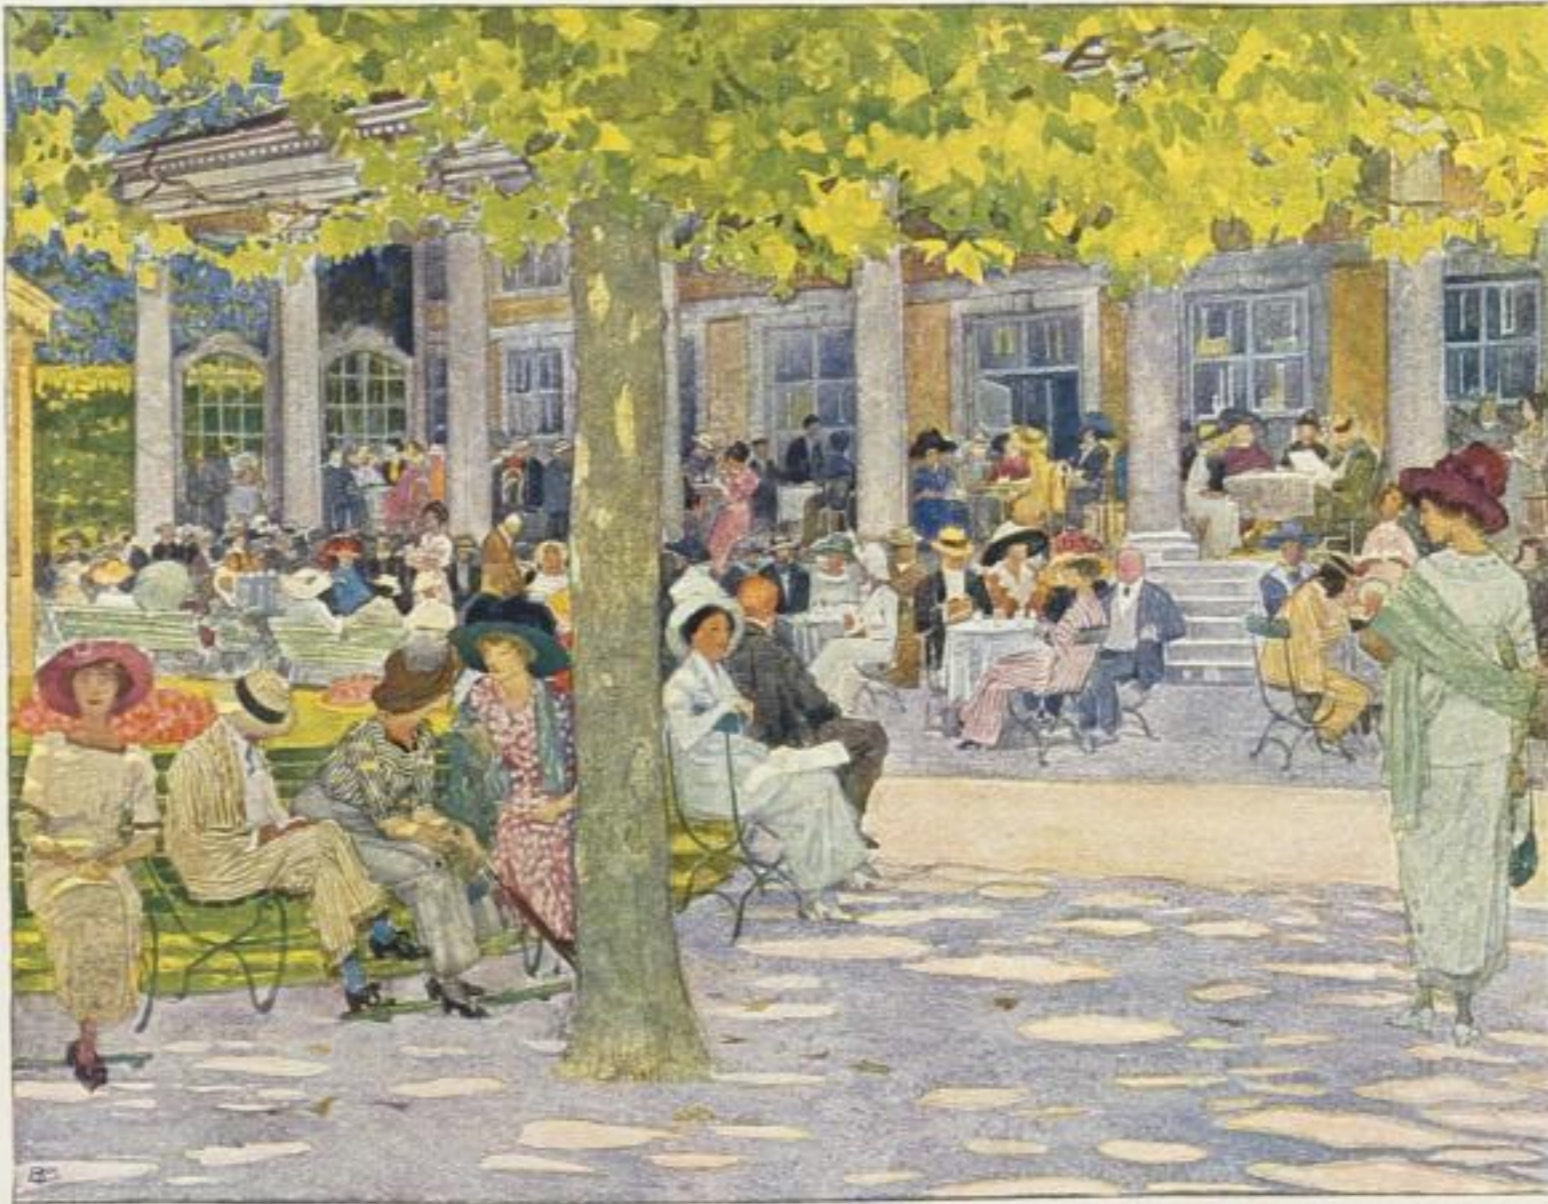

MAIENFELD
GEGEN DORF
PFÄFERS UND
MONTELUNA

RAGAZ

KURSAAL-
TERRASSE

RAGAZ

Entwurf: Burkhard Mangold, Basel

Aus einem Prospekt der Bade- und Kuranstalten Ragaz-Pfäfers

Druck: Förster & Borries, Graphische Anstalt, Zwickau Sa.