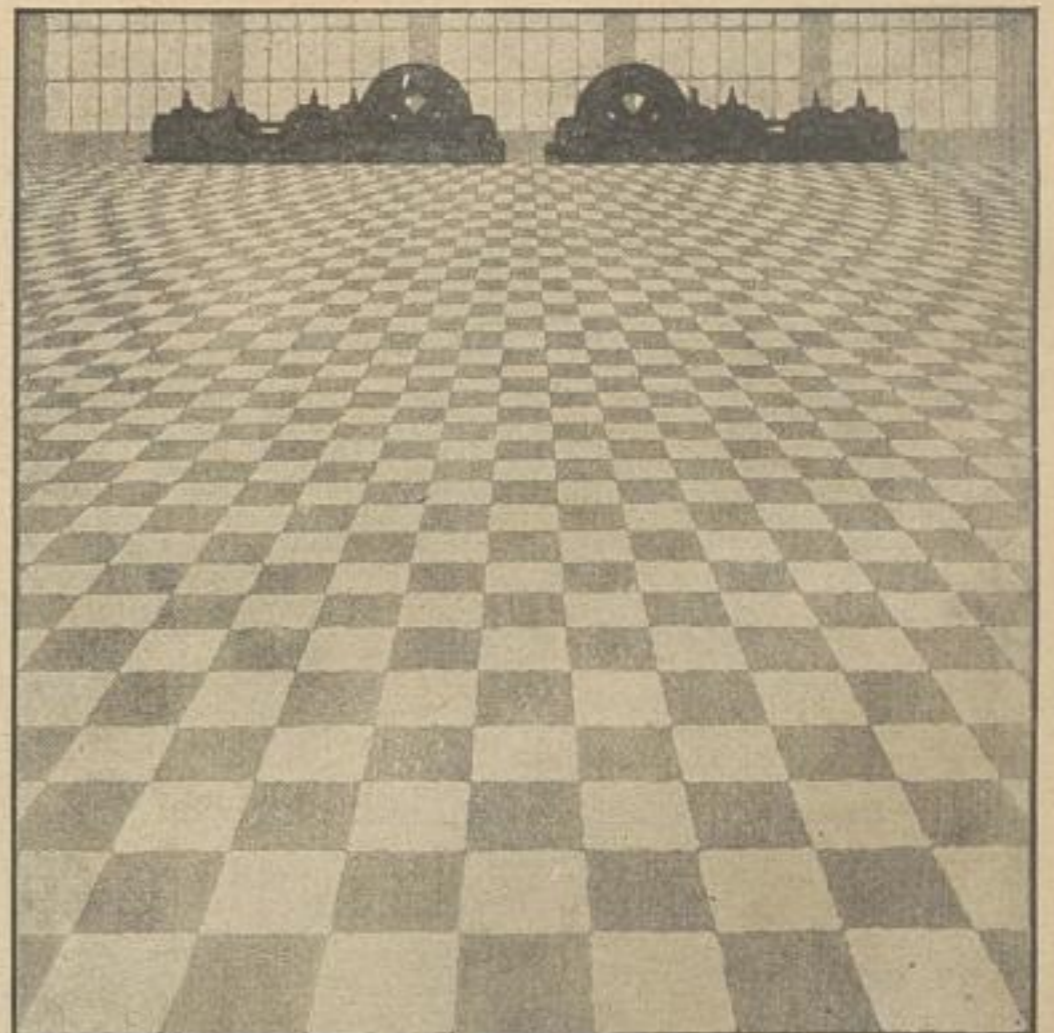

ENTWÜRFE FÜR
KÜNSTLERISCHE
REKLAMERISCHER

HERMANN KEIMEL
MÜNCHEN · LANDWEHRSTR. 71*

NACH ENTWÜRFEN VON F. P. GLASS, MÜNCHEN.

FRANZ PAUL GLASS
MÜNCHEN · KAULBACHSTRASSE 90

Originalen Entwürfen

für Juhrmarkt Plakate
Packungen, Briefsachen etc
JULIUS NITSCHIE
Türkenstr. 97 · MÜNCHEN · Tel. 30405