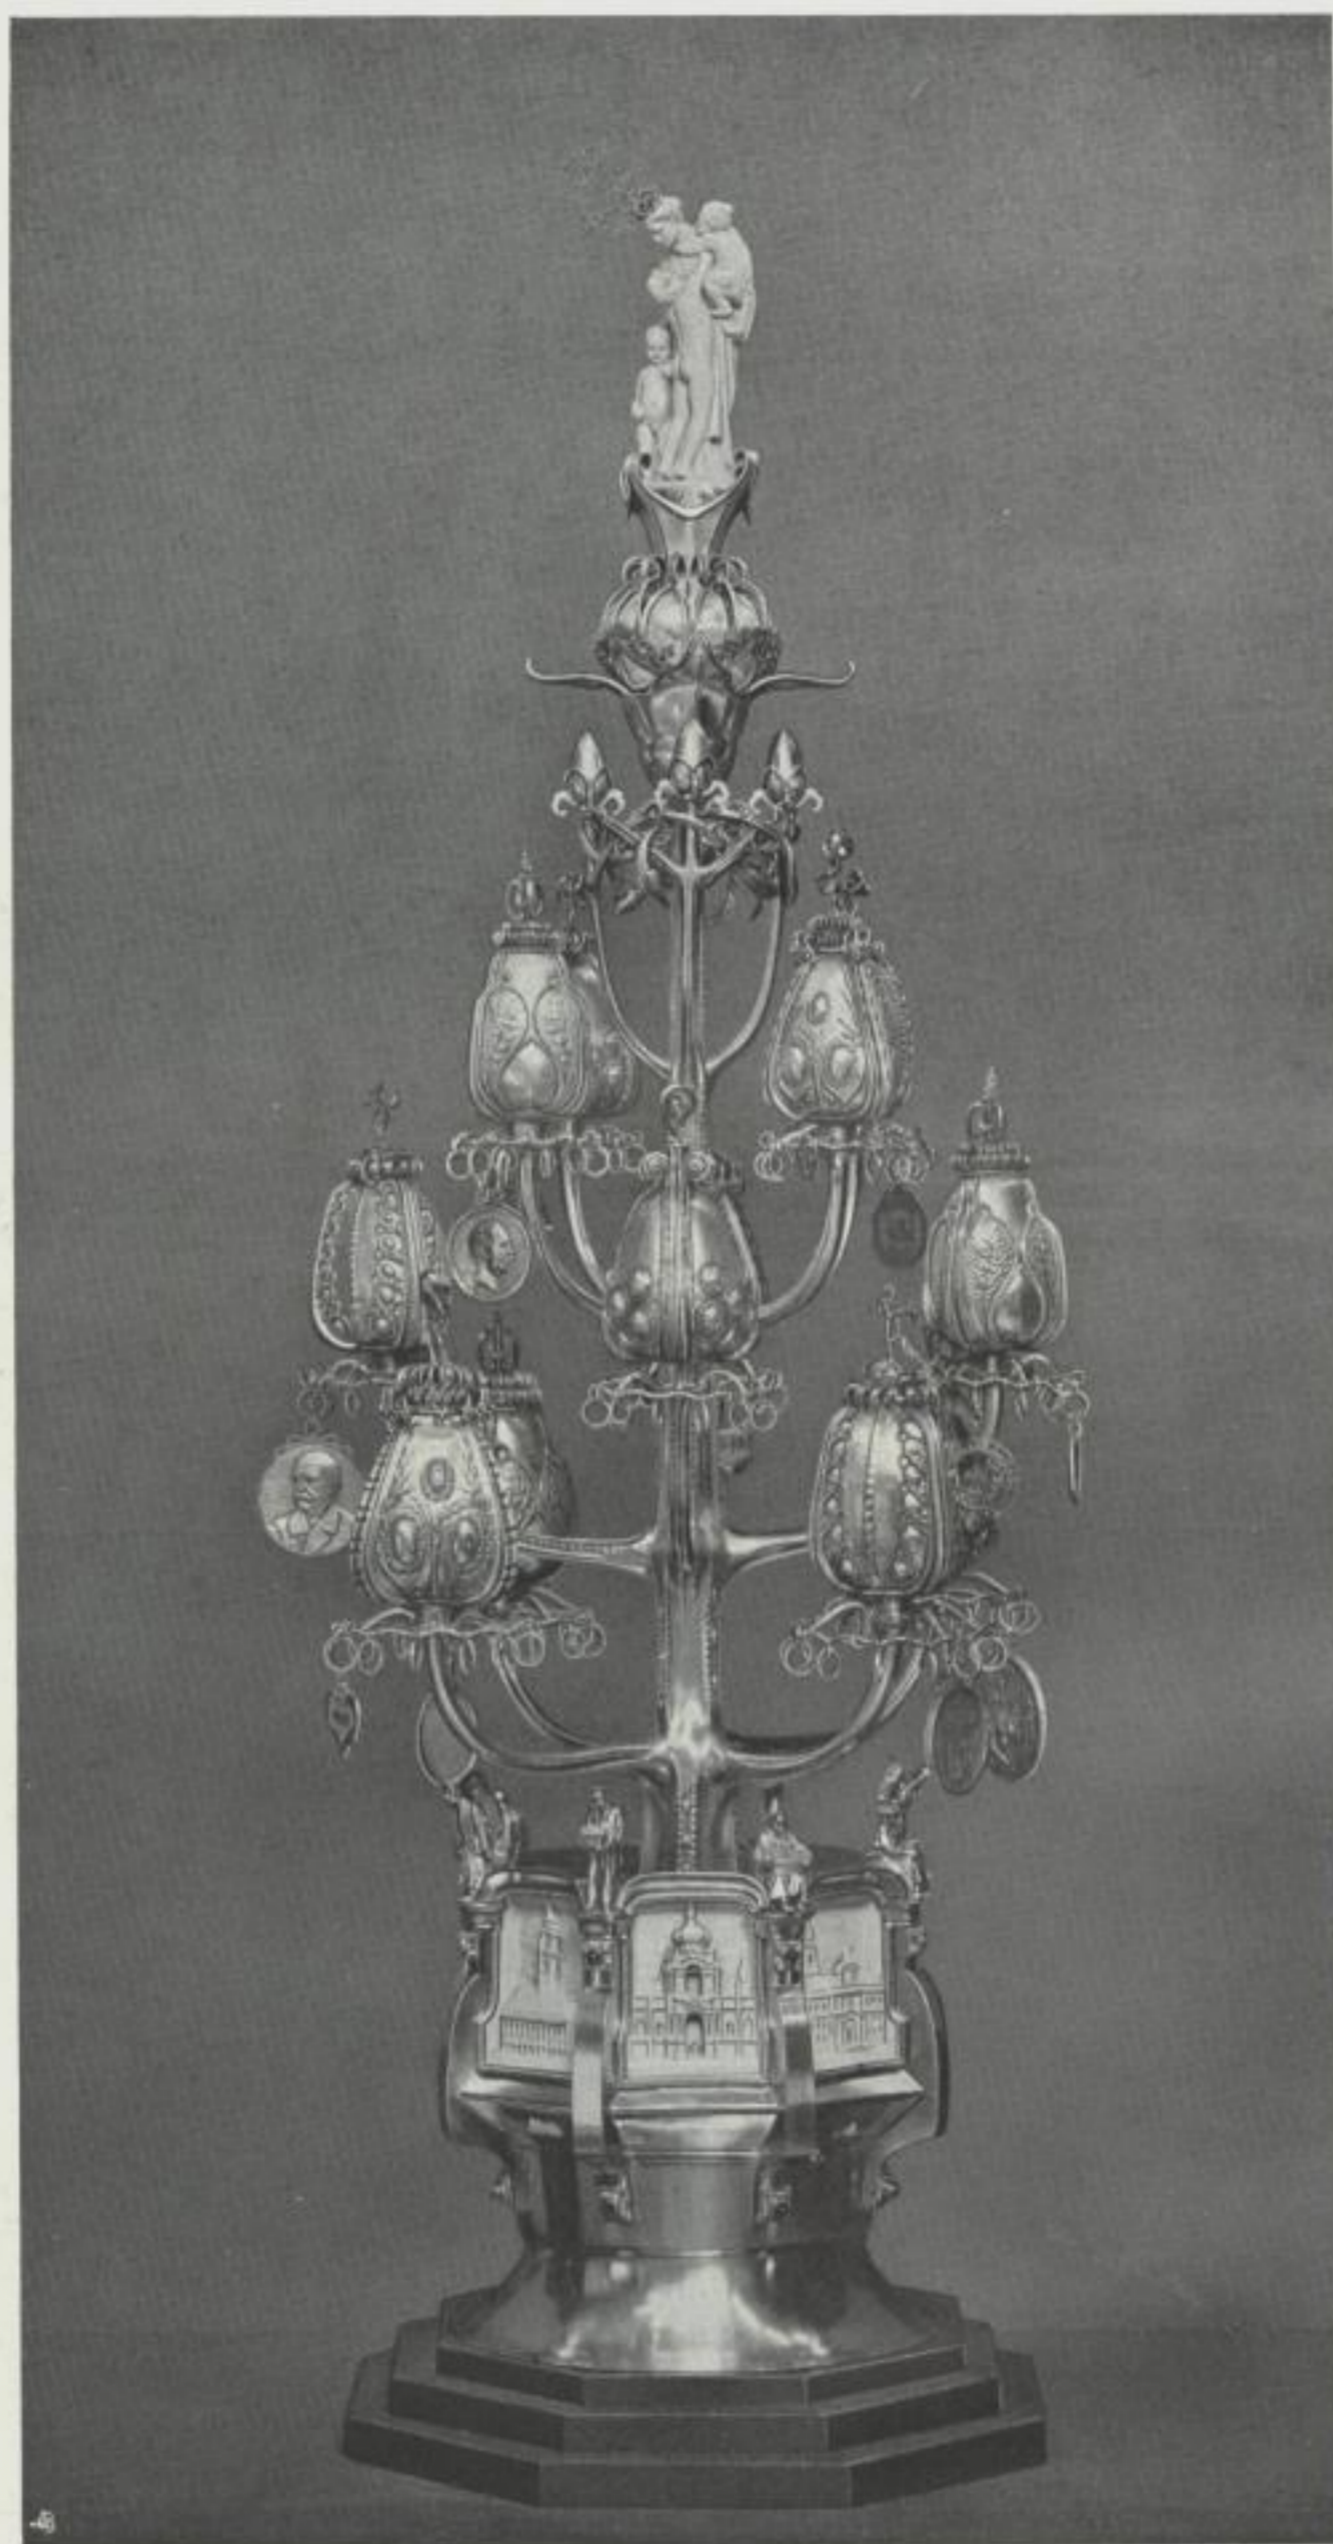

KUNSTHANDWERK

KARL GROSS-DRESDEN SILBERNER TAFELAUFsatz DER STADT DRESDEN
AUSFÜHRUNG: GOLDSCHMIED H. EHRENLECHNER, DRESDEN