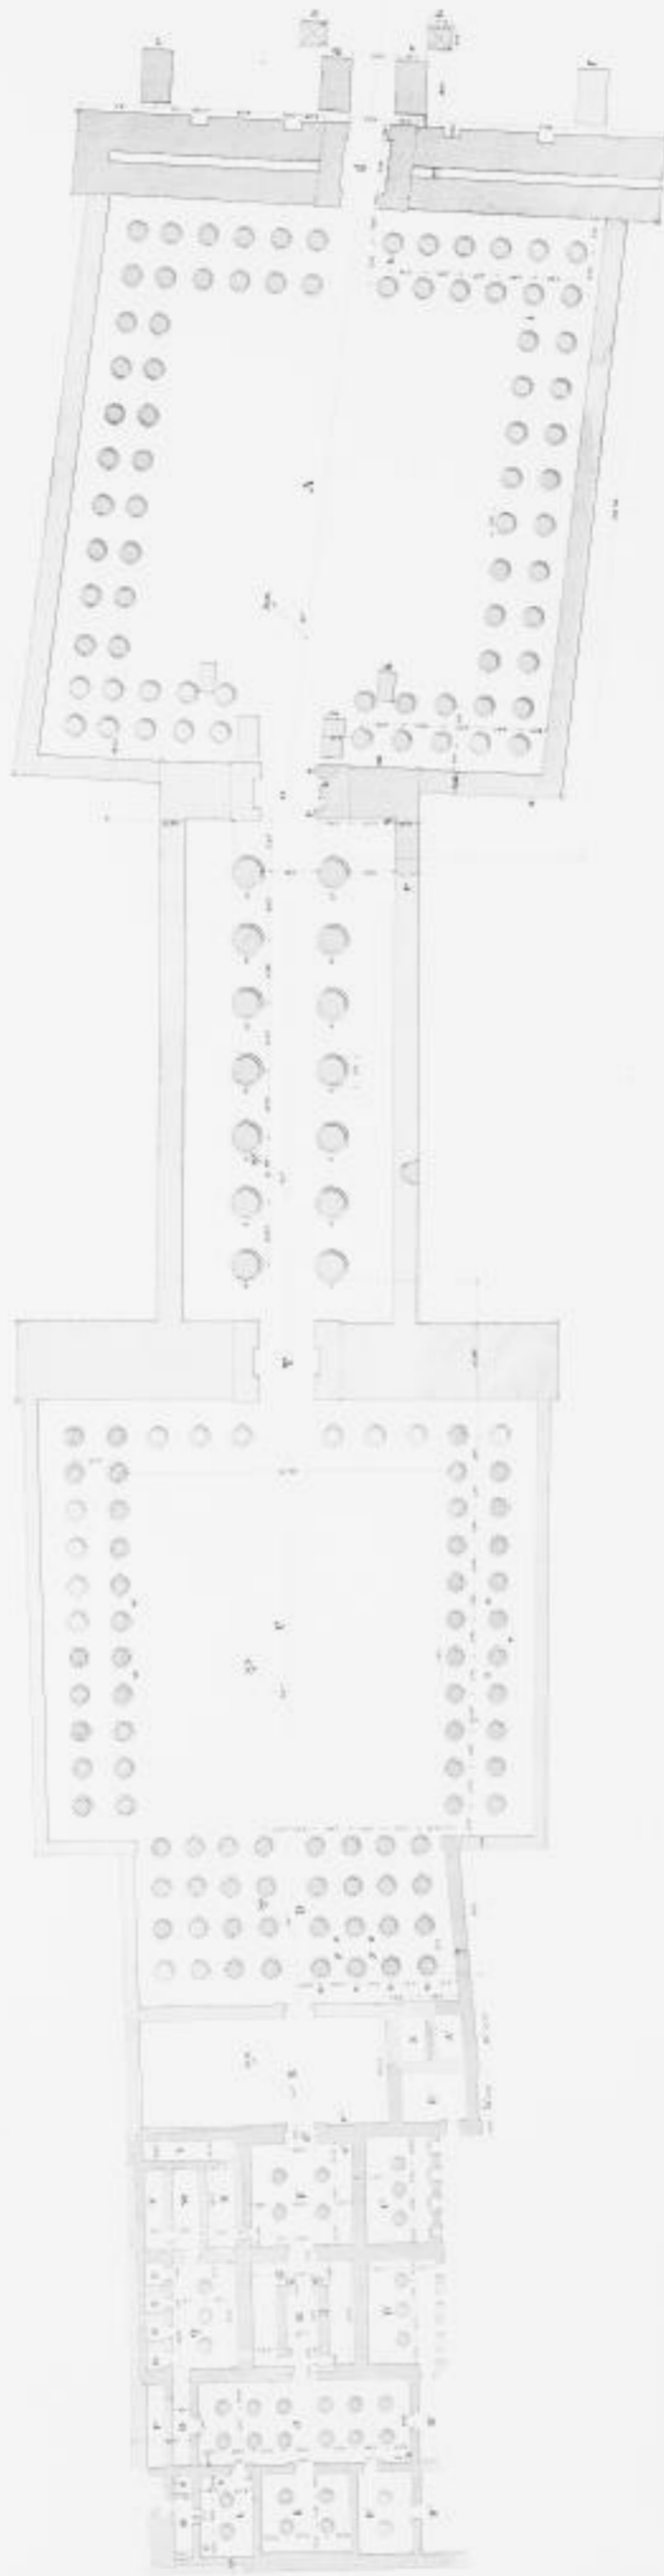

THEBEN.
Grundriss des Tempels von Luqsor.

Messstab.

1 : 1000