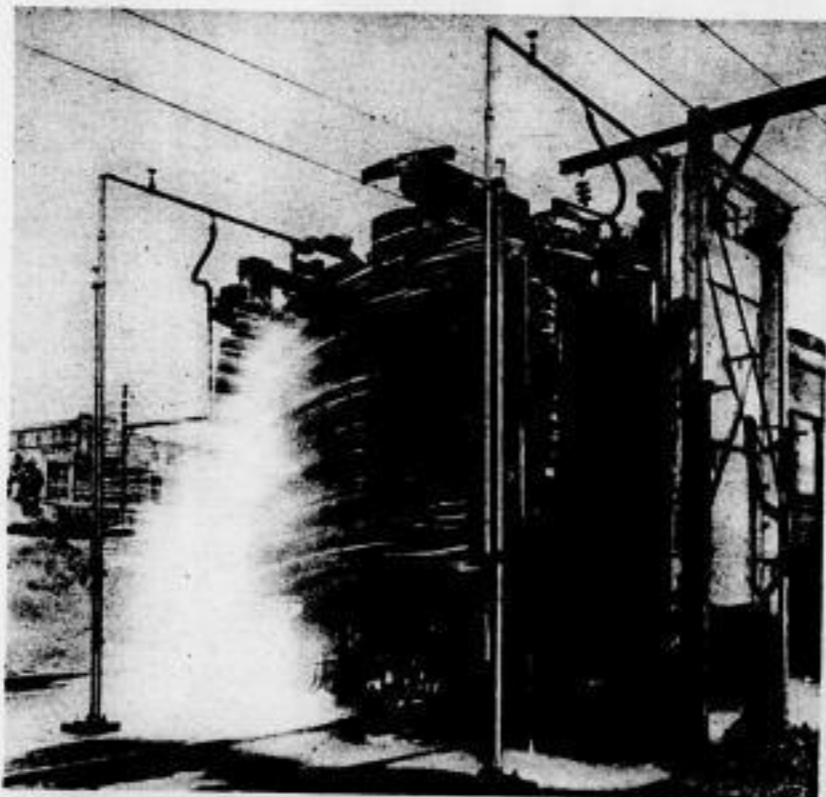

## Die neuen deutschen Sportstätten

Die Dietrich-Kart-Freilichtbühne auf dem Reichsportfeld ist fertiggestellt und bietet einen großartigen Anblick

Die „Deutschlandhalle“ nahezu fertiggestellt  
Die größte Sporthalle Deutschlands, die Deutschlandhalle, die in Berlin-Westend dicht am Bahnhof Etchlamp erbaut wurde, ist fast vollendet. Anfang Dezember wird durch das „Fest der Berliner Sportpresse“ die Halle der Öffentlichkeit übergeben

Die Waschmaschine für den Expreßzug  
In Amerika hat man jetzt eine neue Waschmaschine für Eisenbahnwagen eingeführt, die durch riesige Bürsten die Seitenwände der Wagen beim Durchfahren reinigt

Die Olympischen Kampfstätten in Garmisch-Partenkirchen