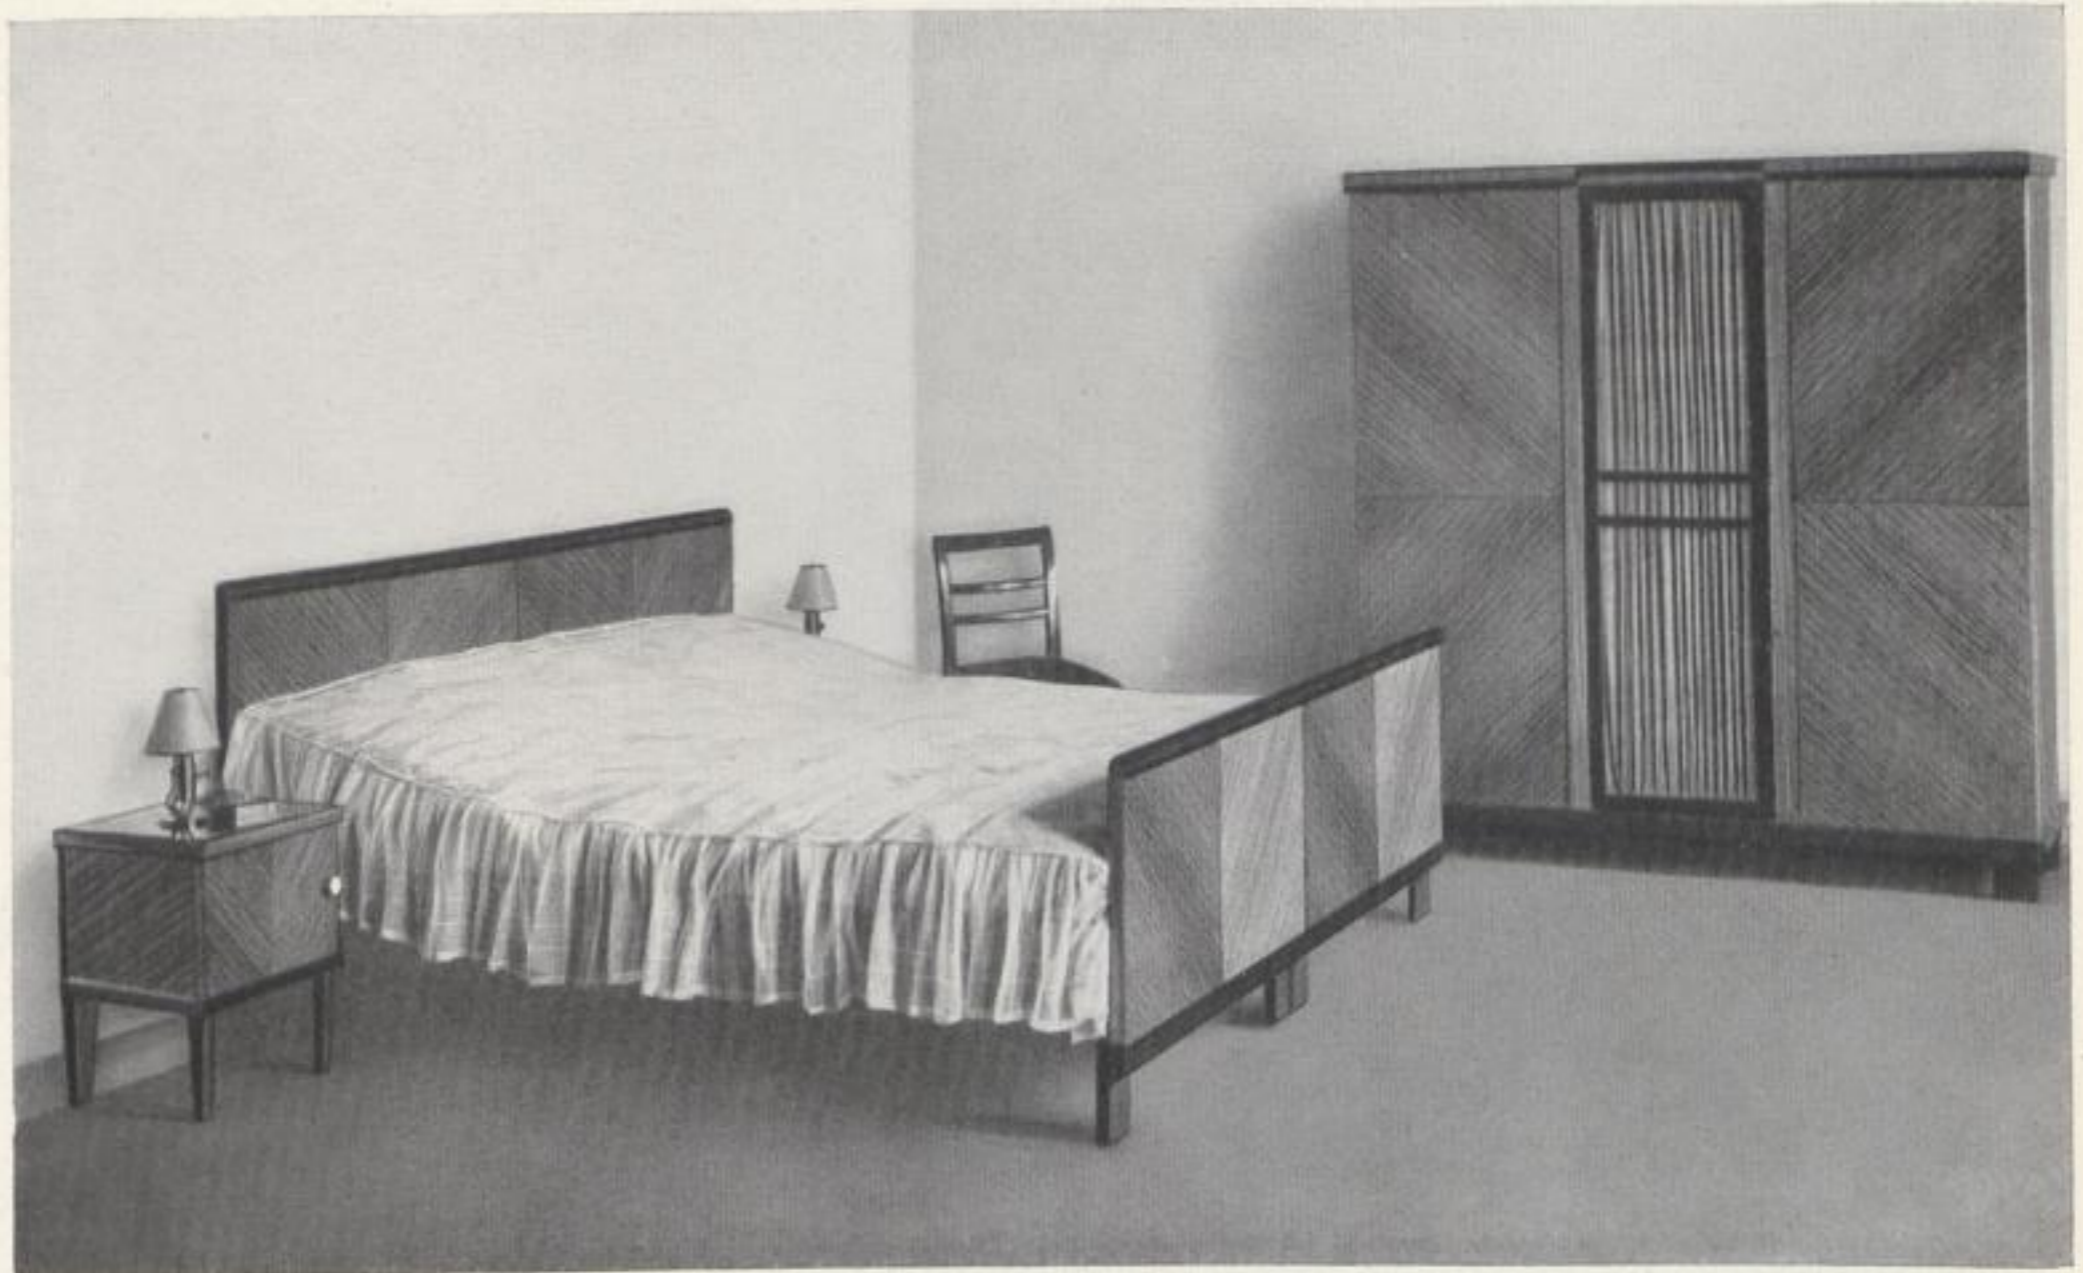

SCHLAFZIMMER 187

Entwürfe gesetzlich geschützt

1. 187/1 Kleider- und Wäscheschrank, 182 cm breit, 61 cm tief, 193 cm hoch.
   187/8 2 Betten, 200×100 cm im Lichten hoch, die Häupter 74,5 und 101,5 cm.
   187/10 2 Nachtschränkchen, 45 cm breit, 38 cm tief, 56 cm hoch.