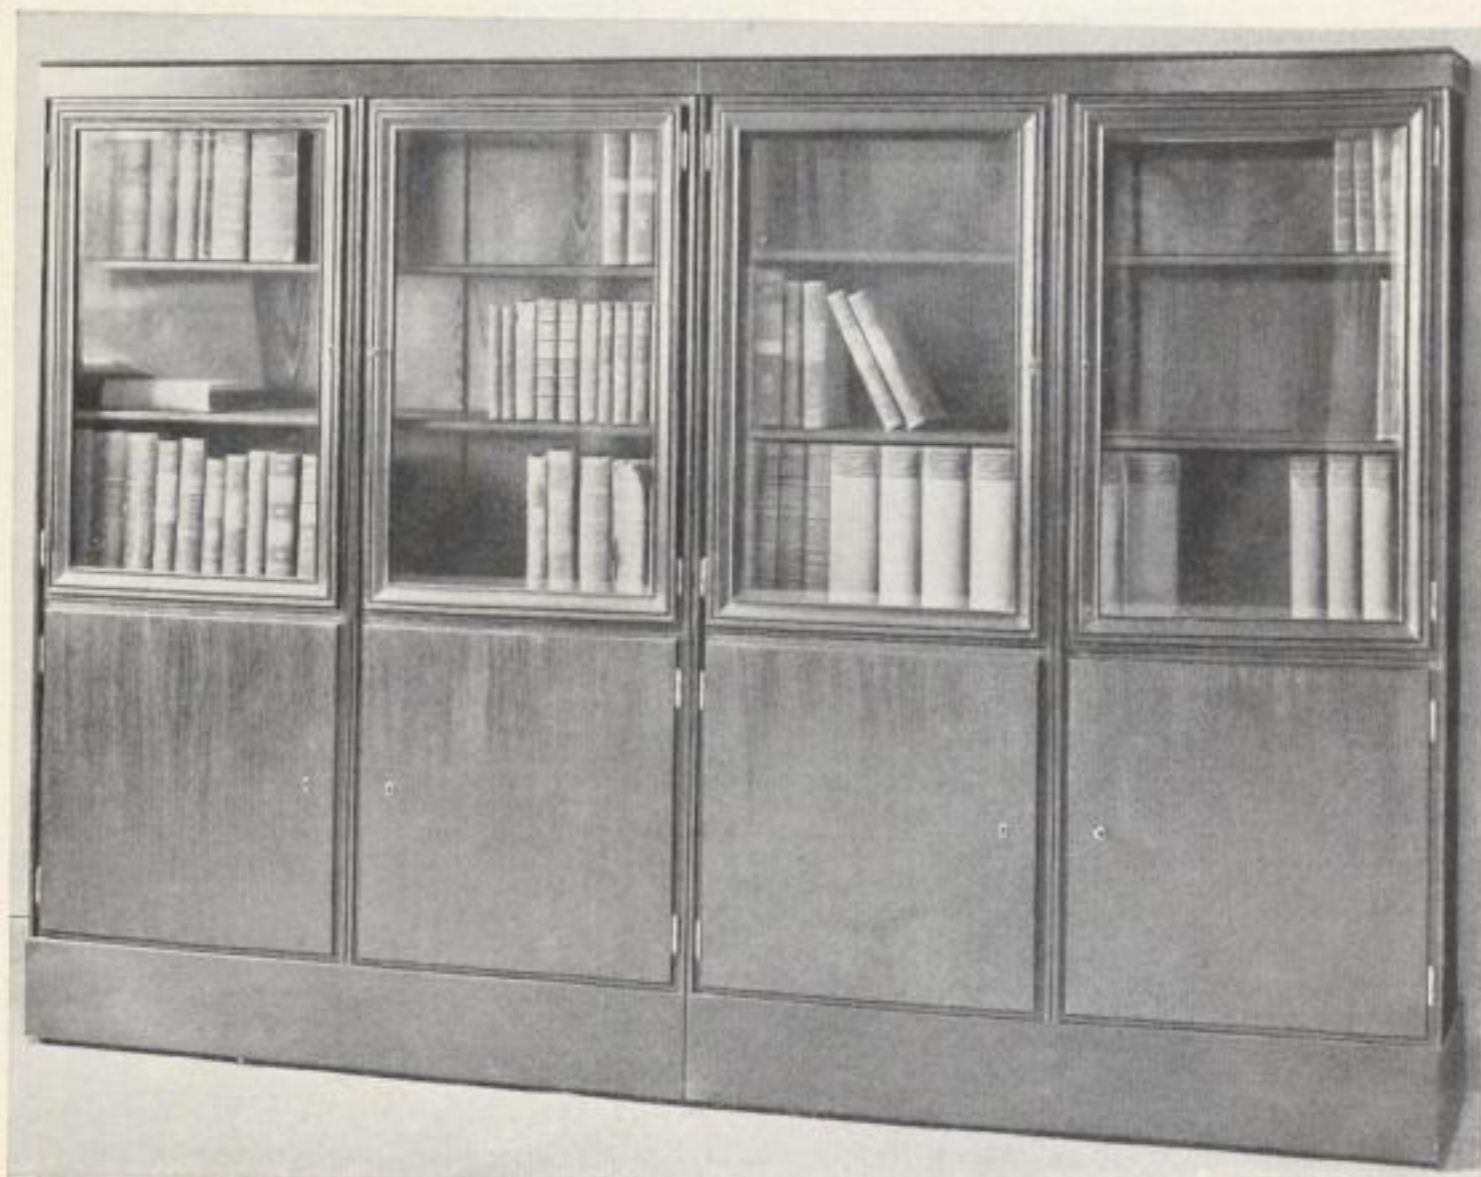

ZUSAMMENSETZBARE DE-WE-BÜCHERSCHRÄNKE

Entwürfe gesetzlich geschützt

De-We-Bücherschrank, Ausführung Eiche nußbaumfarbig ge-
beizt und mattiert, Sockel und Sims Erle schwarz gebeizt,
200 cm breit, 145,4 cm hoch, zusammengestellt aus:

2 Teile mit Glastüren, 100 cm breit, Nr. 5 ..... Rm. 196.—

2 Teile mit Holztüren, 100 cm breit, Nr. 6 ..... Rm. 152.—

2 Sockel, ... 100 cm breit, Nr. 7 ..... Rm. 21.—

2 Simse, ... 100 cm breit, Nr. 8 ..... Rm. 19.—

Rm. 388.—