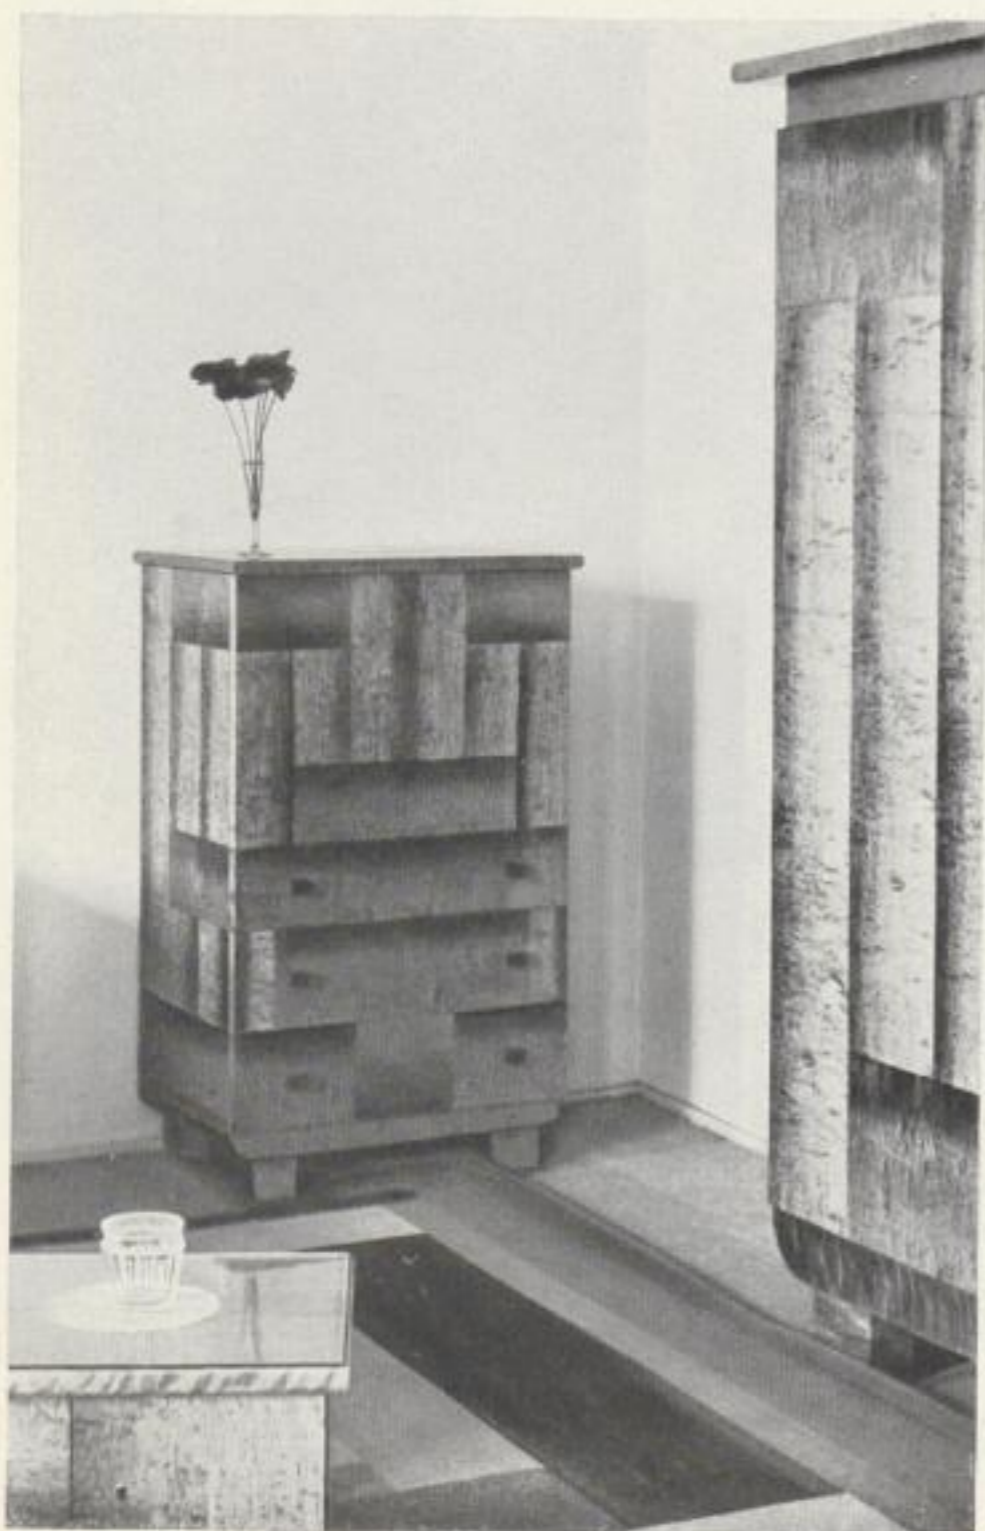

SCHLAFZIMMER 184

Entwurf gesetzlich geschützt

184/7 Wäscheschrank, 80 cm breit, 49 cm tief,
134 cm hoch.