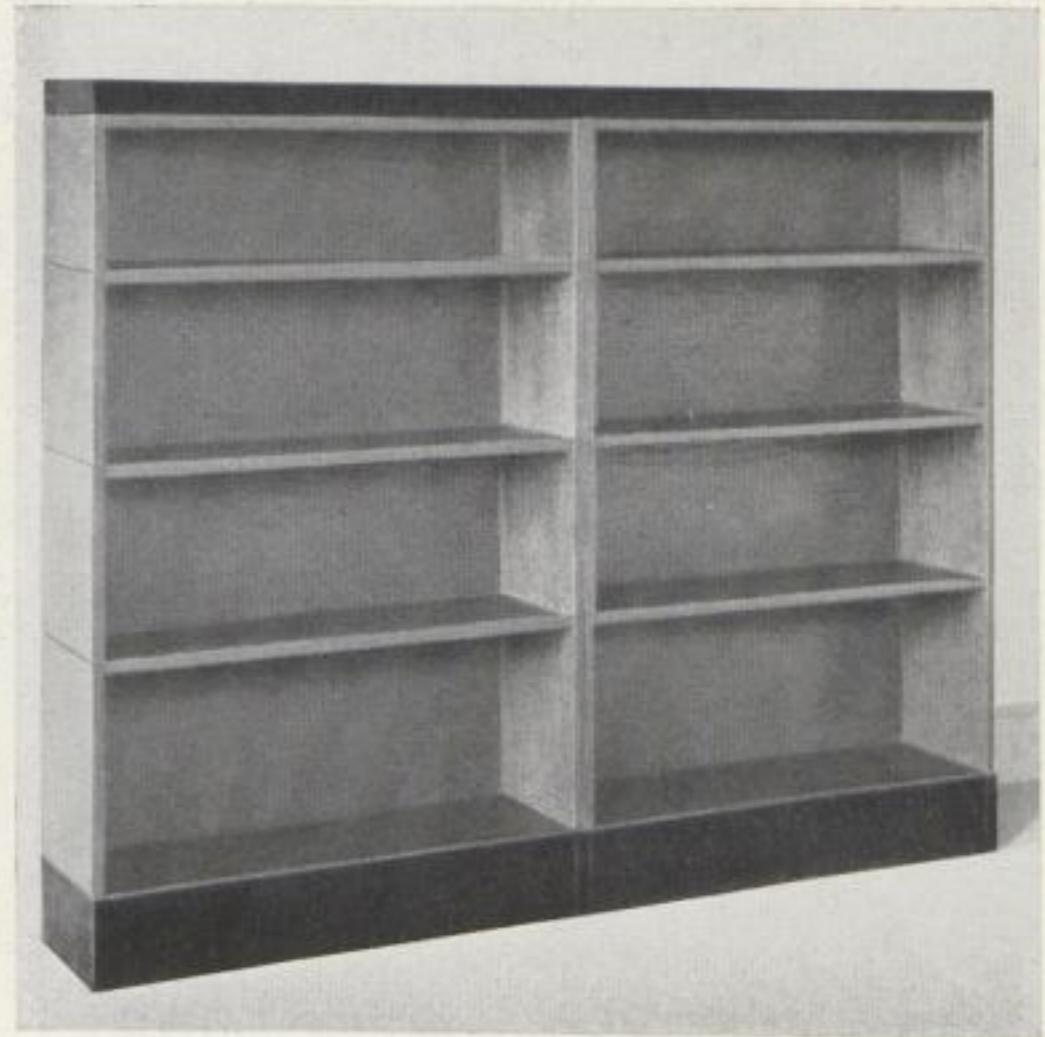

Entwürfe gesetzlich geschützt

De-We-Bücherregal, Ausführung Eiche nußbaumfarbig gebeizt und mattiert, Sockel u. Sims Erle schwarz gebeizt, 180 cm breit, 145,4 cm hoch

Zusammengestellt aus:

2 Abteile Nr. 9.....	Rm. 45.—
4 Abteile Nr. 10.....	Rm. 104.—
2 Abteile Nr. 11.....	Rm. 58.—
2 Sockel Nr. 12.....	Rm. 27.—
2 Simse Nr. 13.....	Rm. 23.—

Rm. 257.—