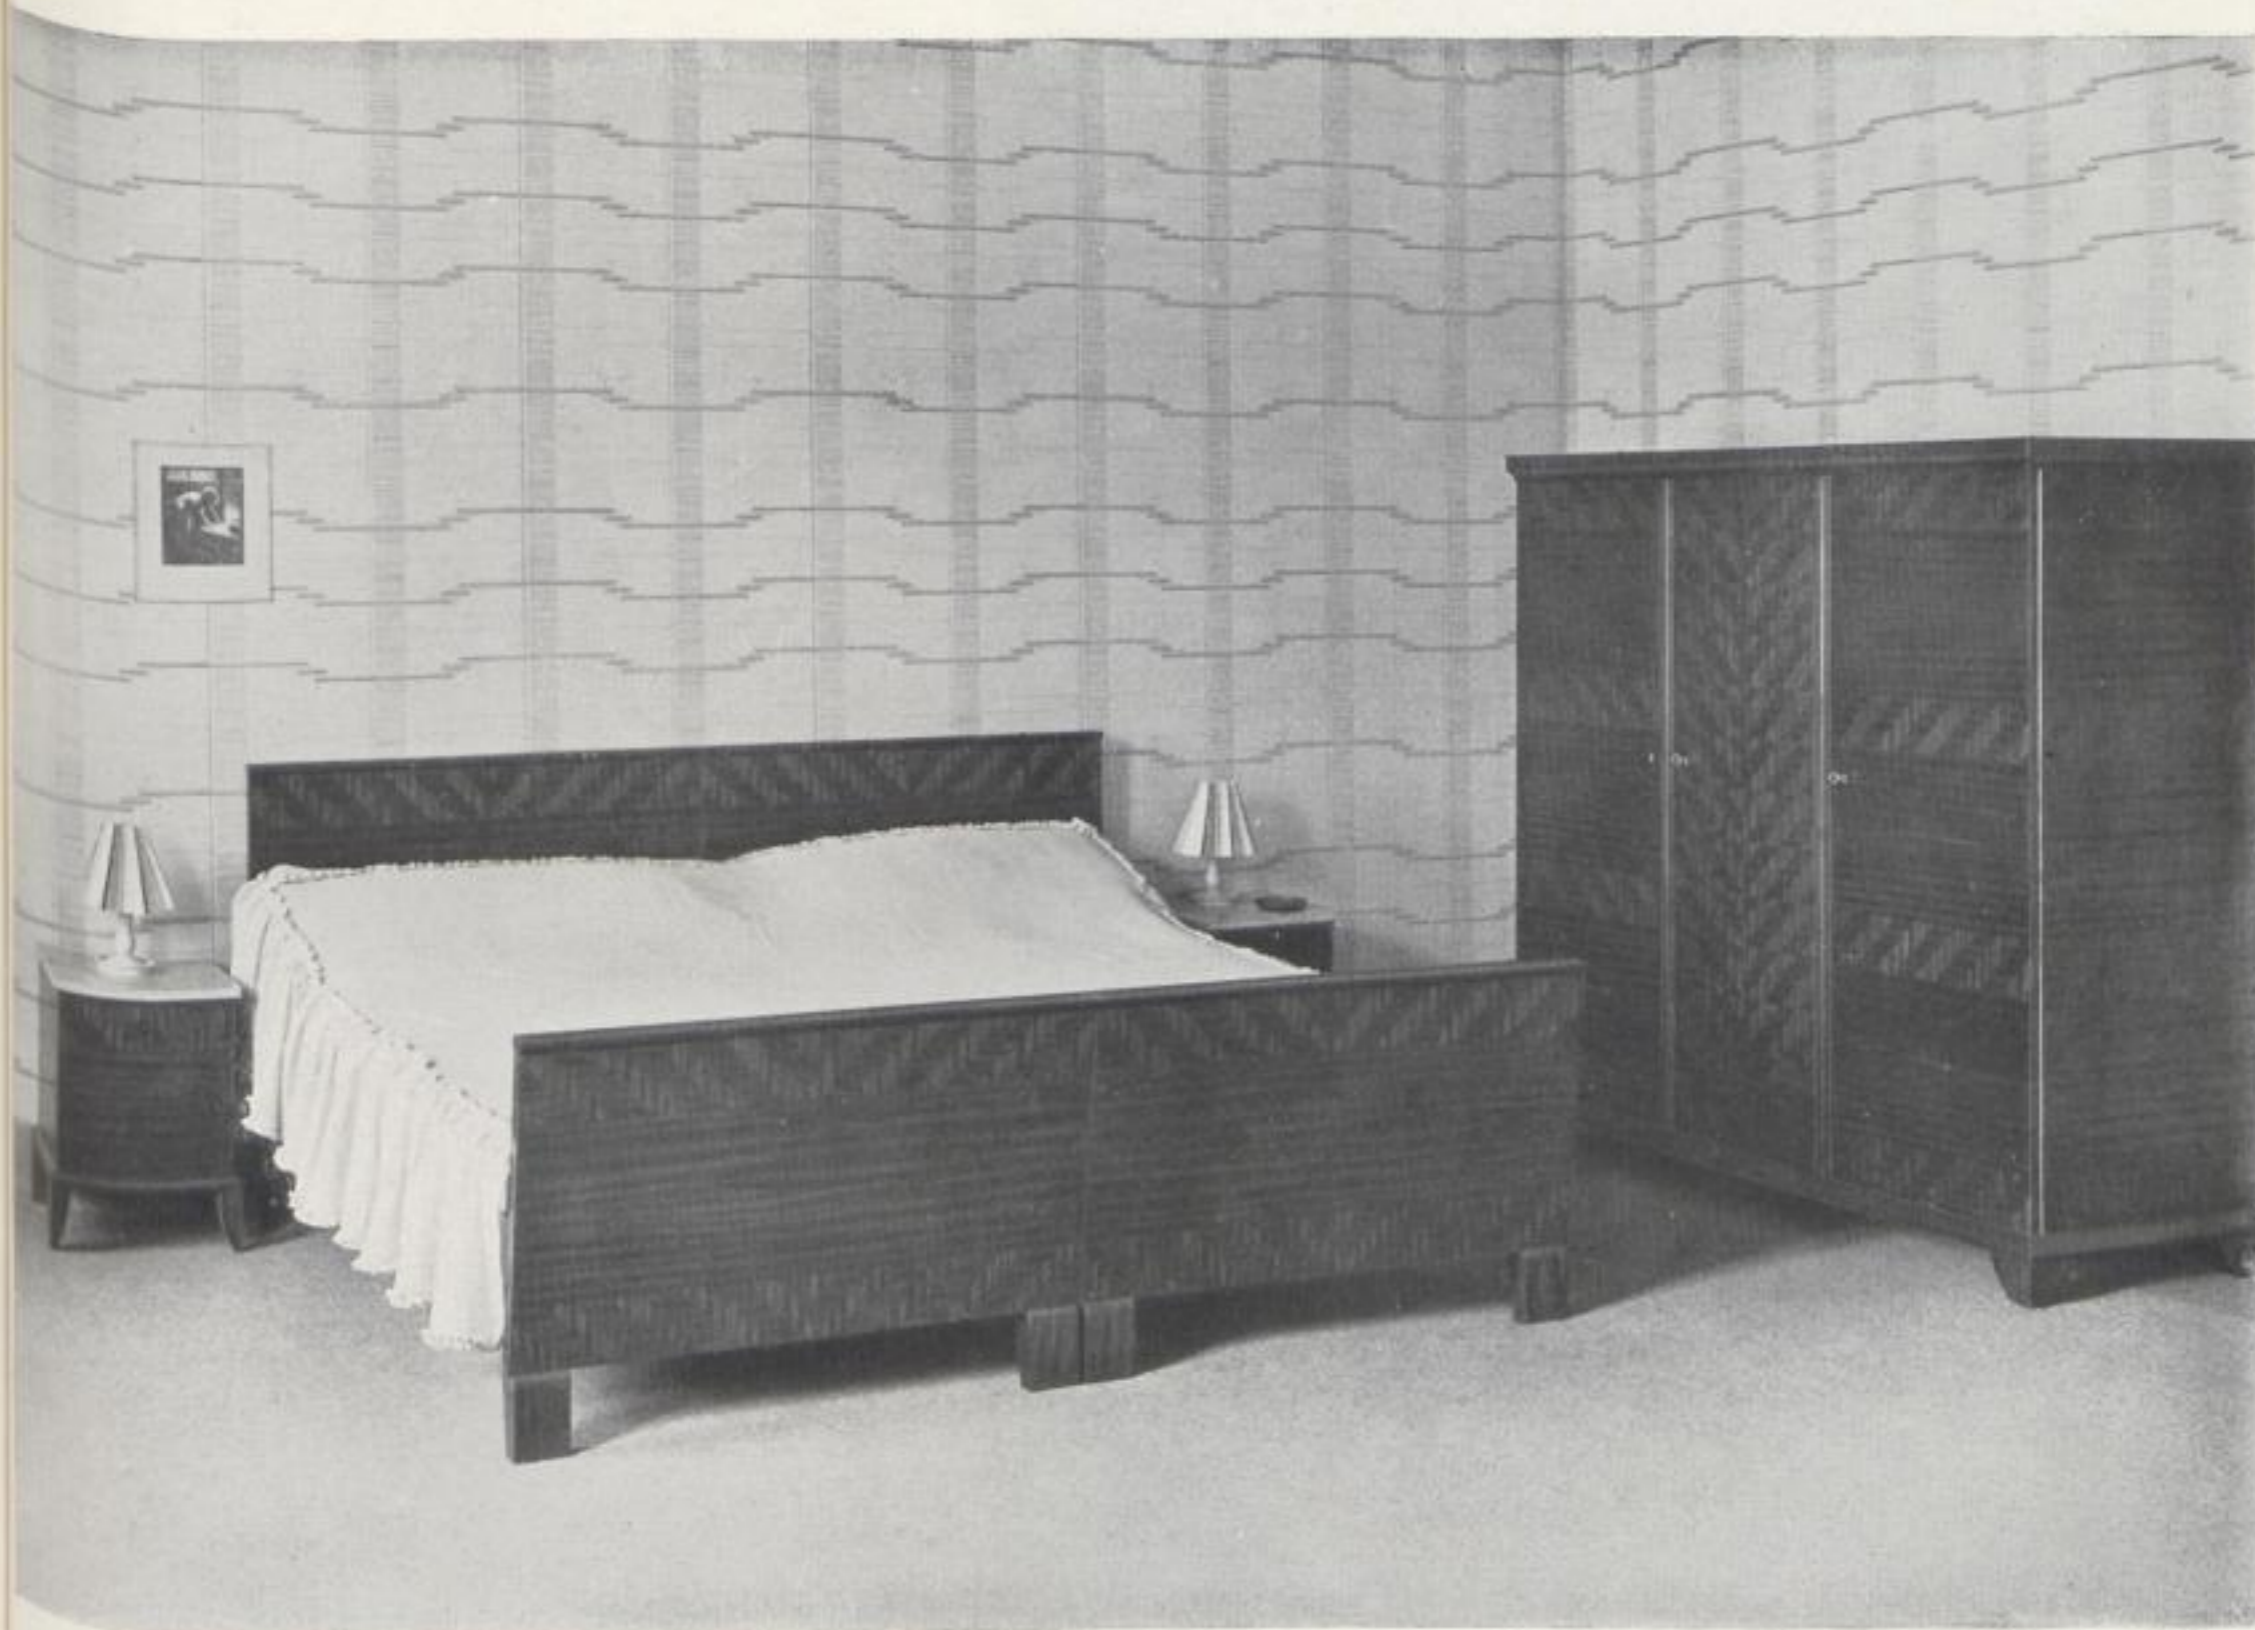

SCHLAFZIMMER 183

Entwürfe gesetzlich geschützt

183/1 Kleider- und Wäscheschrank, 187 cm breit, 63,5 cm tief, 189 cm hoch.

183/8 2 Betten 100×200 cm im Lichten.

183/10 2 Nachtschränken mit Marmorplatte, 40,5 cm breit, 38 cm tief, 56 cm hoch.