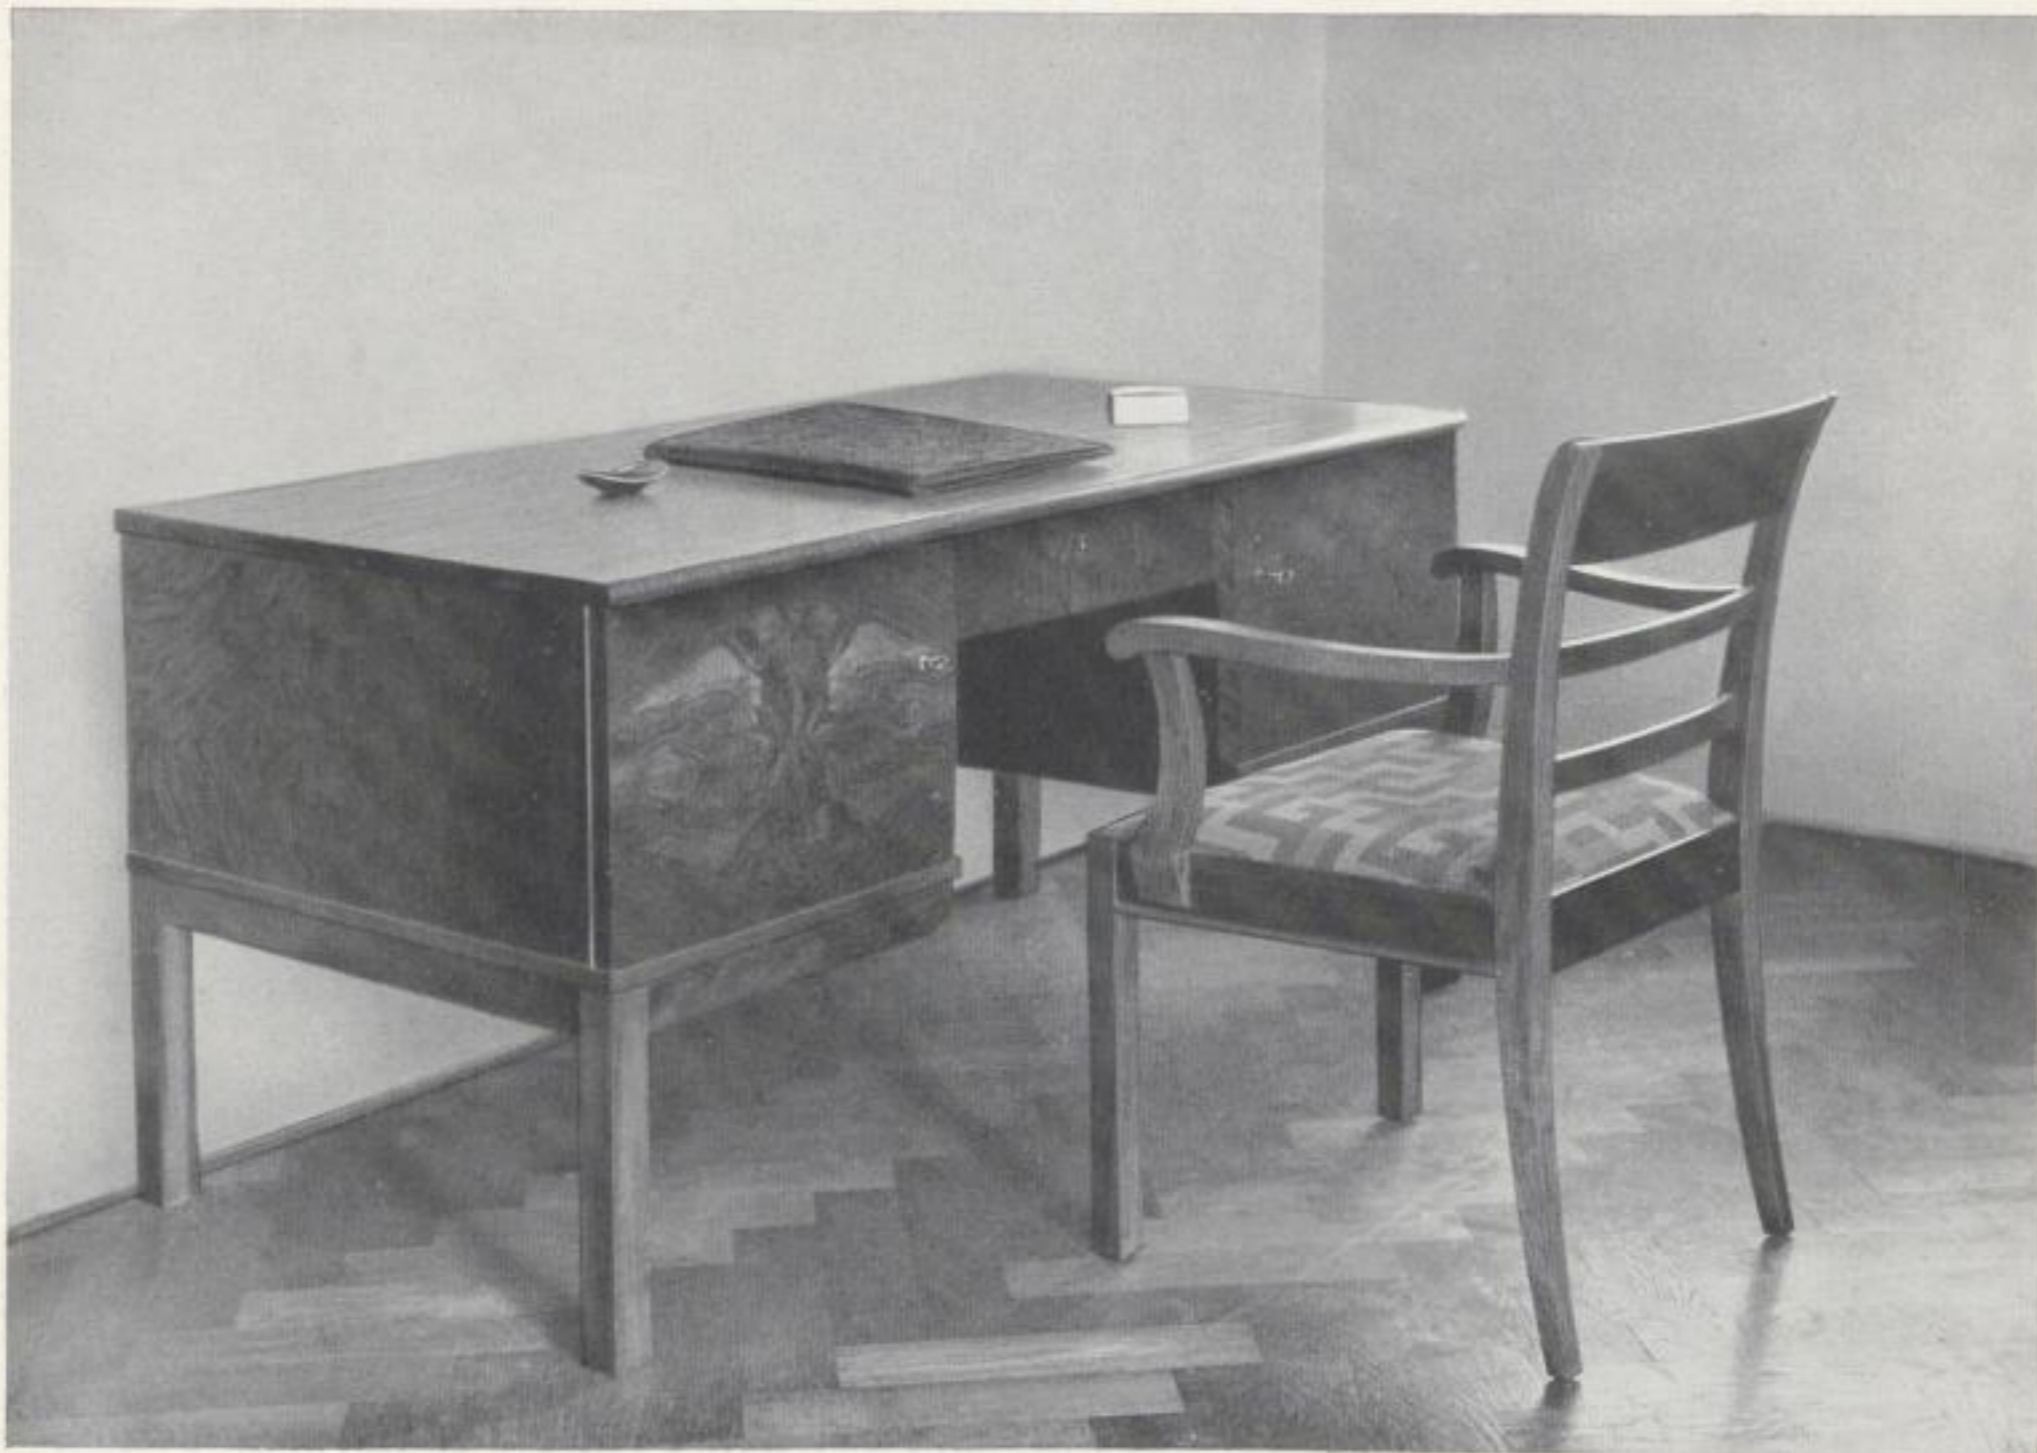

HERRENZIMMER 138

Entwürfe gesetzlich geschützt

1. 138/5b Schreibtisch, 158 cm breit, 80 cm tief, 75 cm hoch.
   138/11a Armlehnstuhl mit eingelegtem Flachpolstersitz.