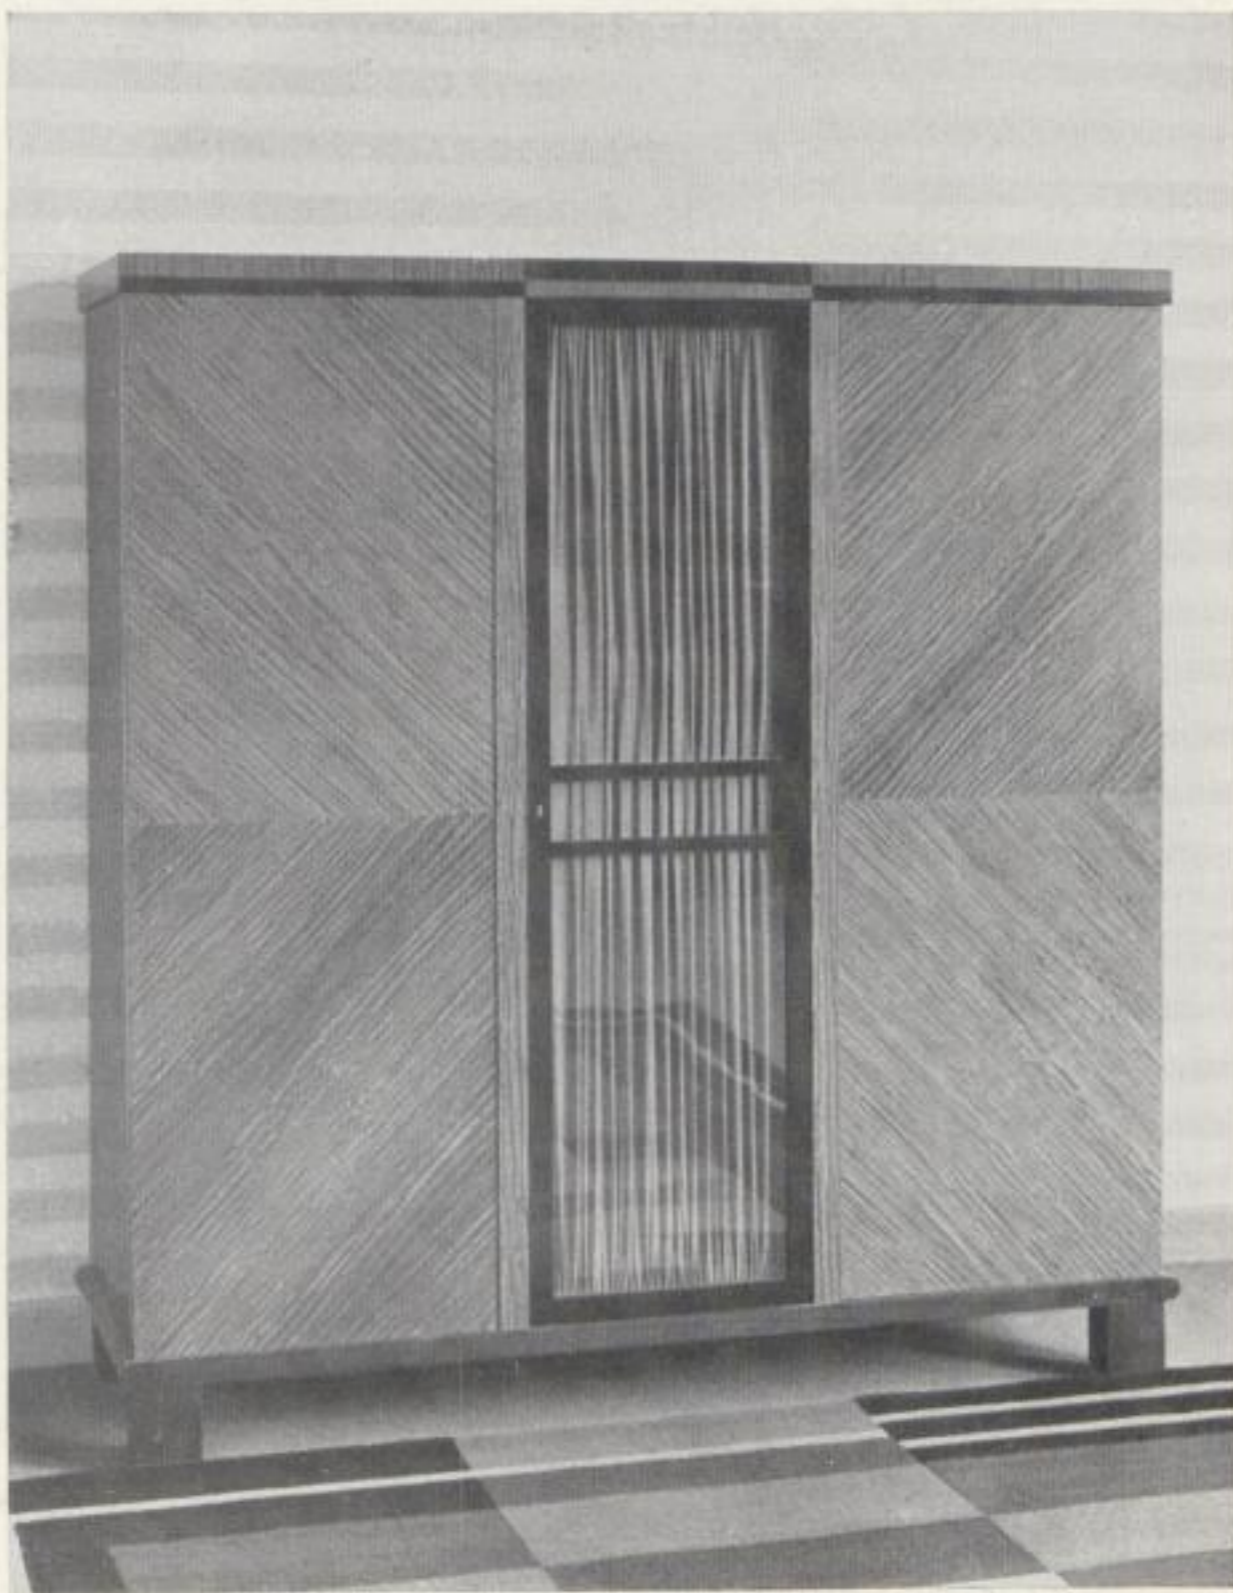

SCHLAFZIMMER 187

Entwürfe gesetzlich geschützt

187/9a Toilette, Glasmaß 131 × 47 cm, Außenmaß:
97,5 cm breit, 34,5 cm tief, 181 cm hoch.

187/29 Toilettenbank mit eingelegtem Flachpolster-
sitz.

SCHLAFZIMMER 187