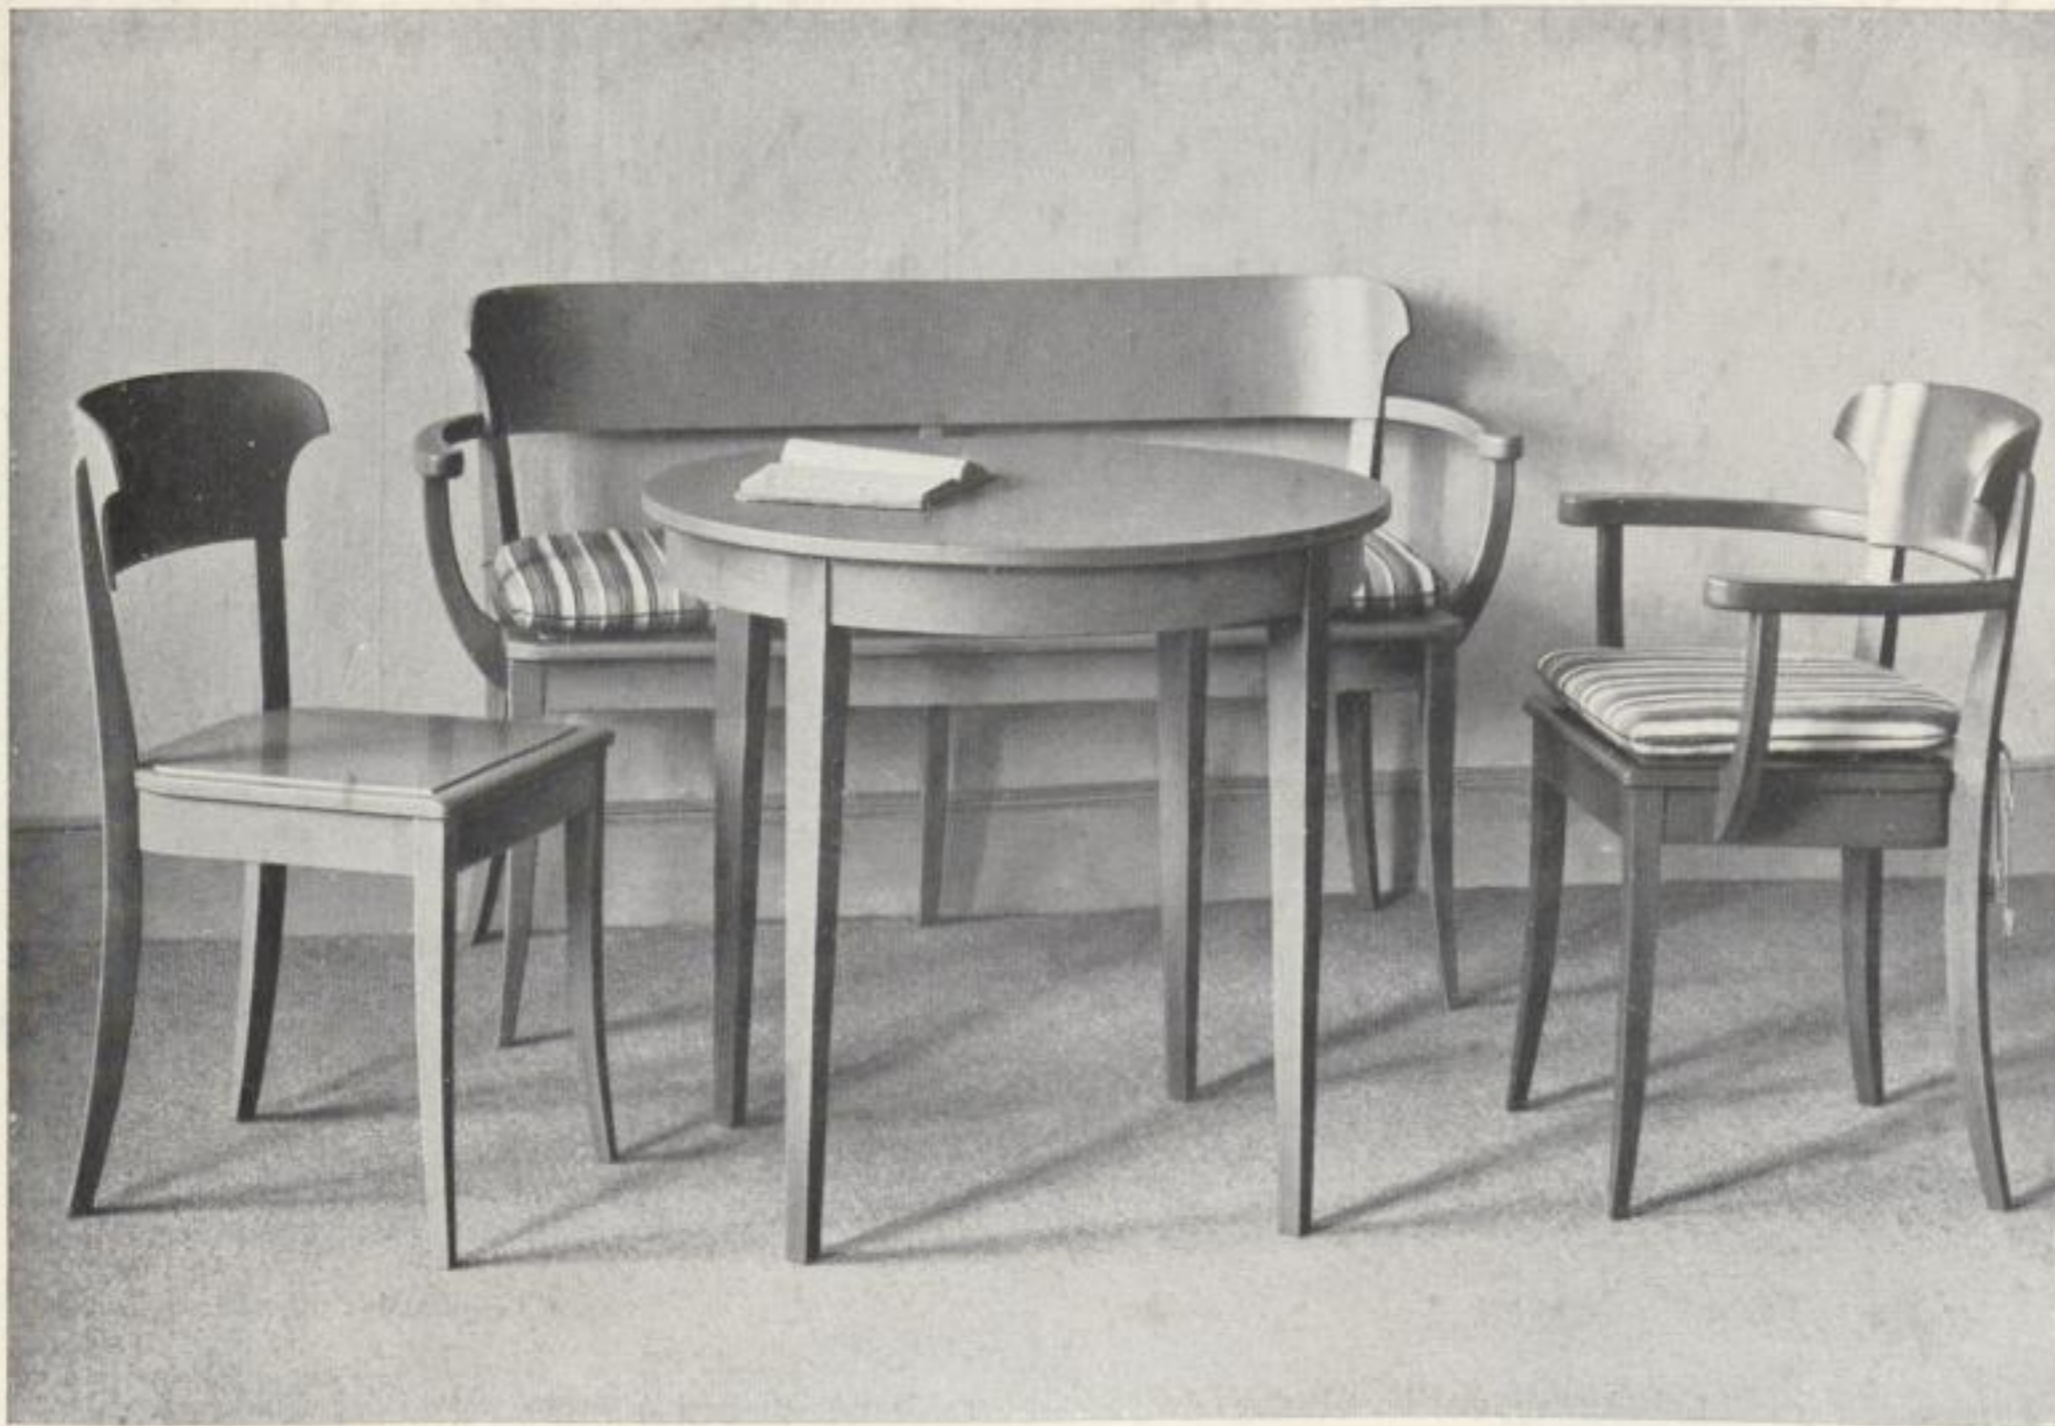

1, 2, 3, 4, 5, 6

DE-WE-SITZMÖBEL

Entwürfe gesetzlich geschützt

De-We-Sitzgarnitur Ausführung: Eiche oder Buche gebeizt und mattiert, farbiger Schleiflack, mit Furniersitz oder Flachpolster

De-We-Bank Nr. 1b, ca. 135 cm breit, Buche gebeizt, mit Furniersitz und Auflegekissen und abknöpfbarem Leinenbezug, Stoffverbrauch 90×130 cm..... Rm. 114.—

De-We-Tisch Nr. 221/21a, Ausfüh. Eiche gebeizt, 80 cm Plattendurchmesser, 78 cm hoch..... Rm. 65.—

De-We-Armlehnstuhl Nr. 1a, Buche gebeizt, mit Furniersitz und Auflegekissen und abknöpfbarem Leinenbezug, Stoffverbrauch 45×130 cm..... Rm. 46.—

De-We-Stuhl Nr. 1. Buche gebeizt, mit Furniersitz..... Rm. 22.—
(Stoffpreis Rm. 7.20, bedrucktes Leinen)

Für Ausführung in: Schleiflack, Eiche und Buche mit Furniersitz oder Flachpolster
verlange man Sonderprospekt

Druck von Oscar Brandstetter in Leipzig