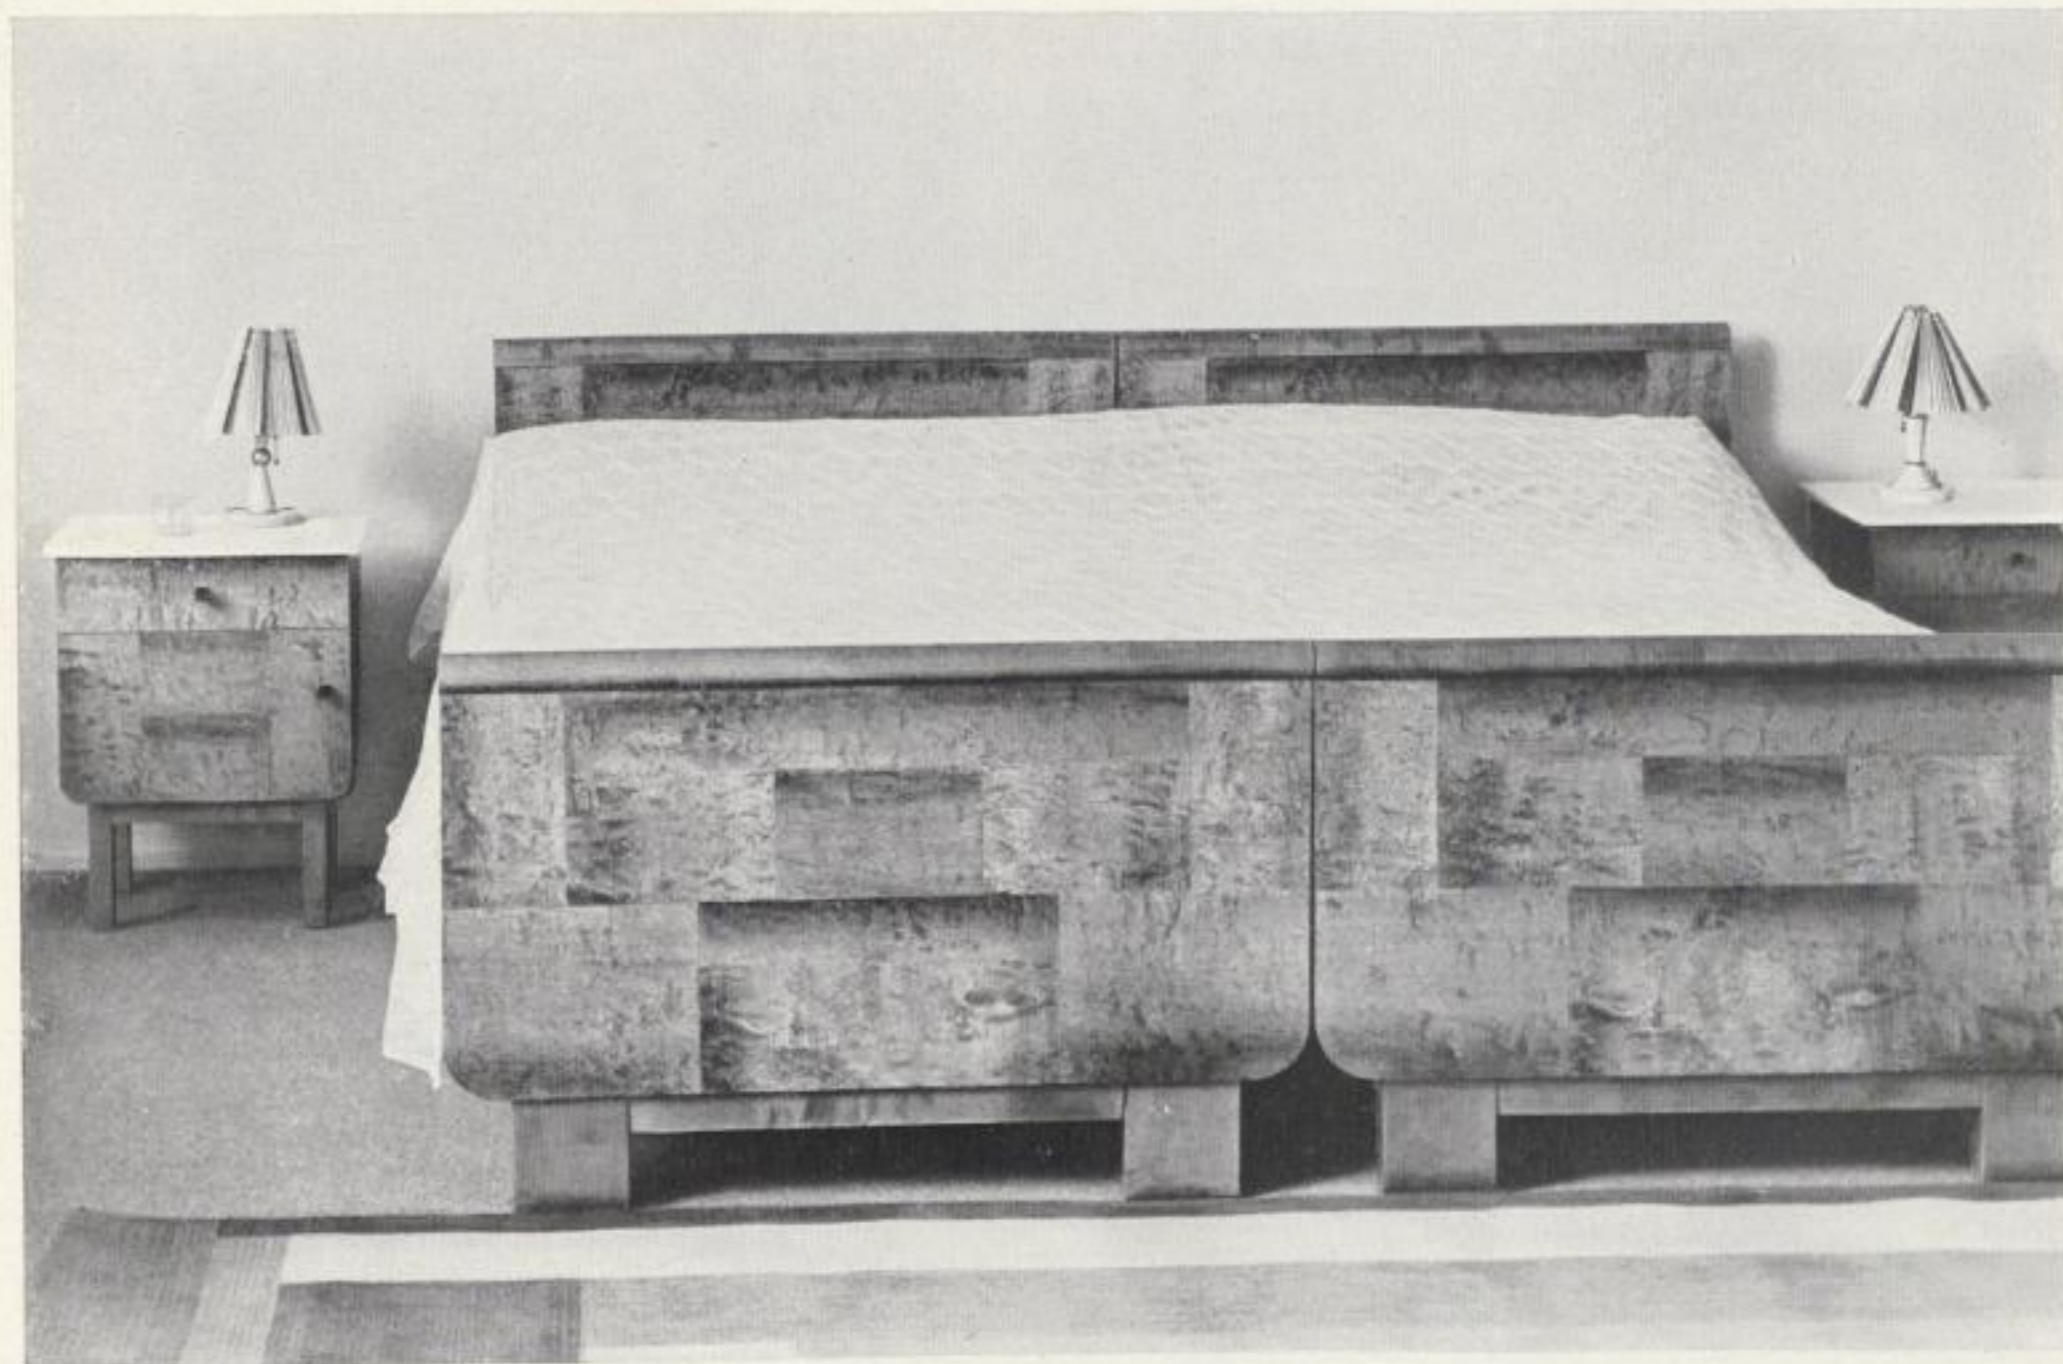

SCHLAFZIMMER 184

Entwürfe gesetzlich geschützt

184/8 2 Betten 200×100 cm i. L. hoch, die Häupter 92 und 70 cm.

184/10 2 Nachtschränken, 64 cm hoch, Marmorplatte 50 cm breit, 38,5 cm tief.