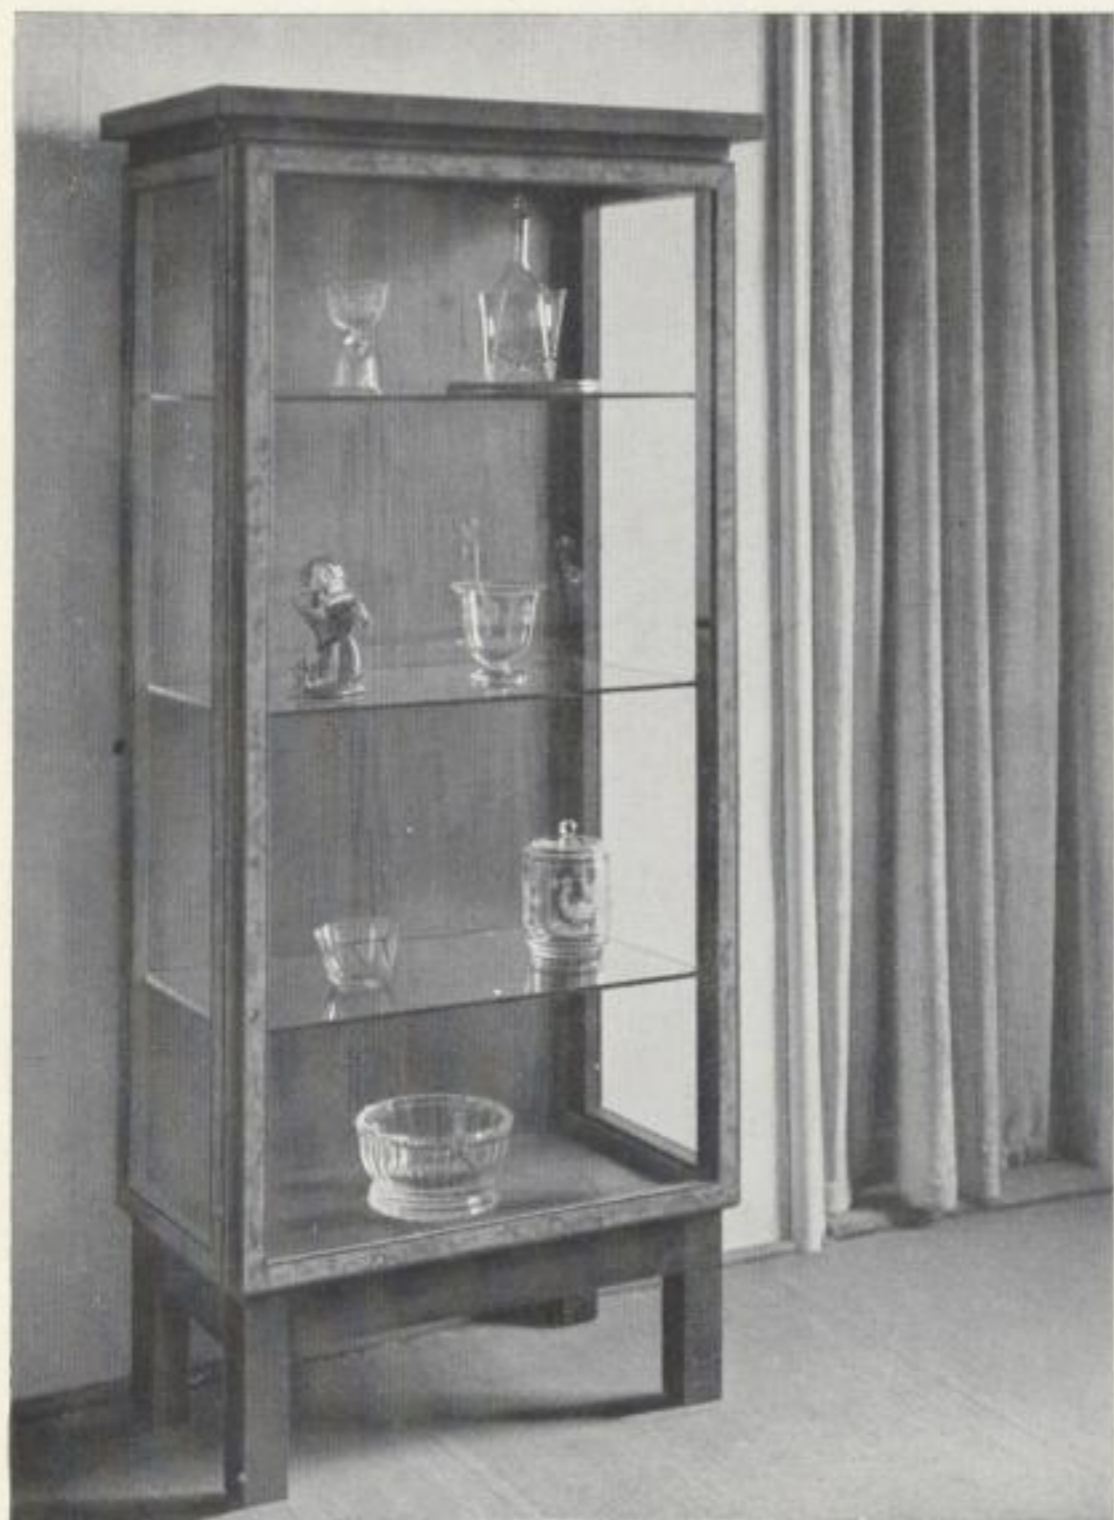

ESSZIMMER 203

Entwürfe gesetzlich geschützt

203/13 Glasschrank, 76,5 cm breit, 41,5 cm tief,
168 cm hoch.