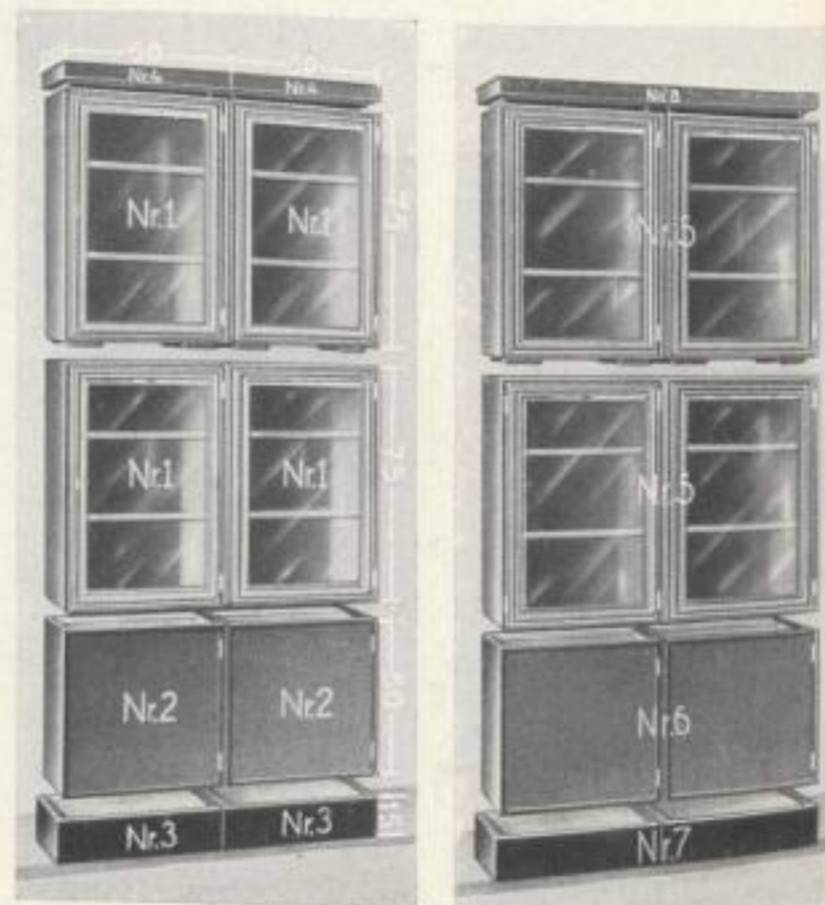

ZUSAMMENSETZBARE DE-WE-BÜCHERSCHRÄNKE

Entwürfe gesetzlich geschützt

De-We-Bücherschrank, Ausführung Eiche nußbaumfarbig ge-
beizt und mattiert, Sockel und Sims Erle schwarz gebeizt,
200 cm breit, 145,4 cm hoch, zusammengestellt aus:

2 Teile mit Glastüren, 100 cm breit, Nr. 5 Rm. 196.—

2 Teile mit Holztüren, 100 cm breit, Nr. 6 Rm. 152.—

2 Sockel, 100 cm breit, Nr. 7 Rm. 21.—

2 Simse, 100 cm breit, Nr. 8 Rm. 19.—

Rm. 388.—

Bestandteile des
De-We-Bücherschranks